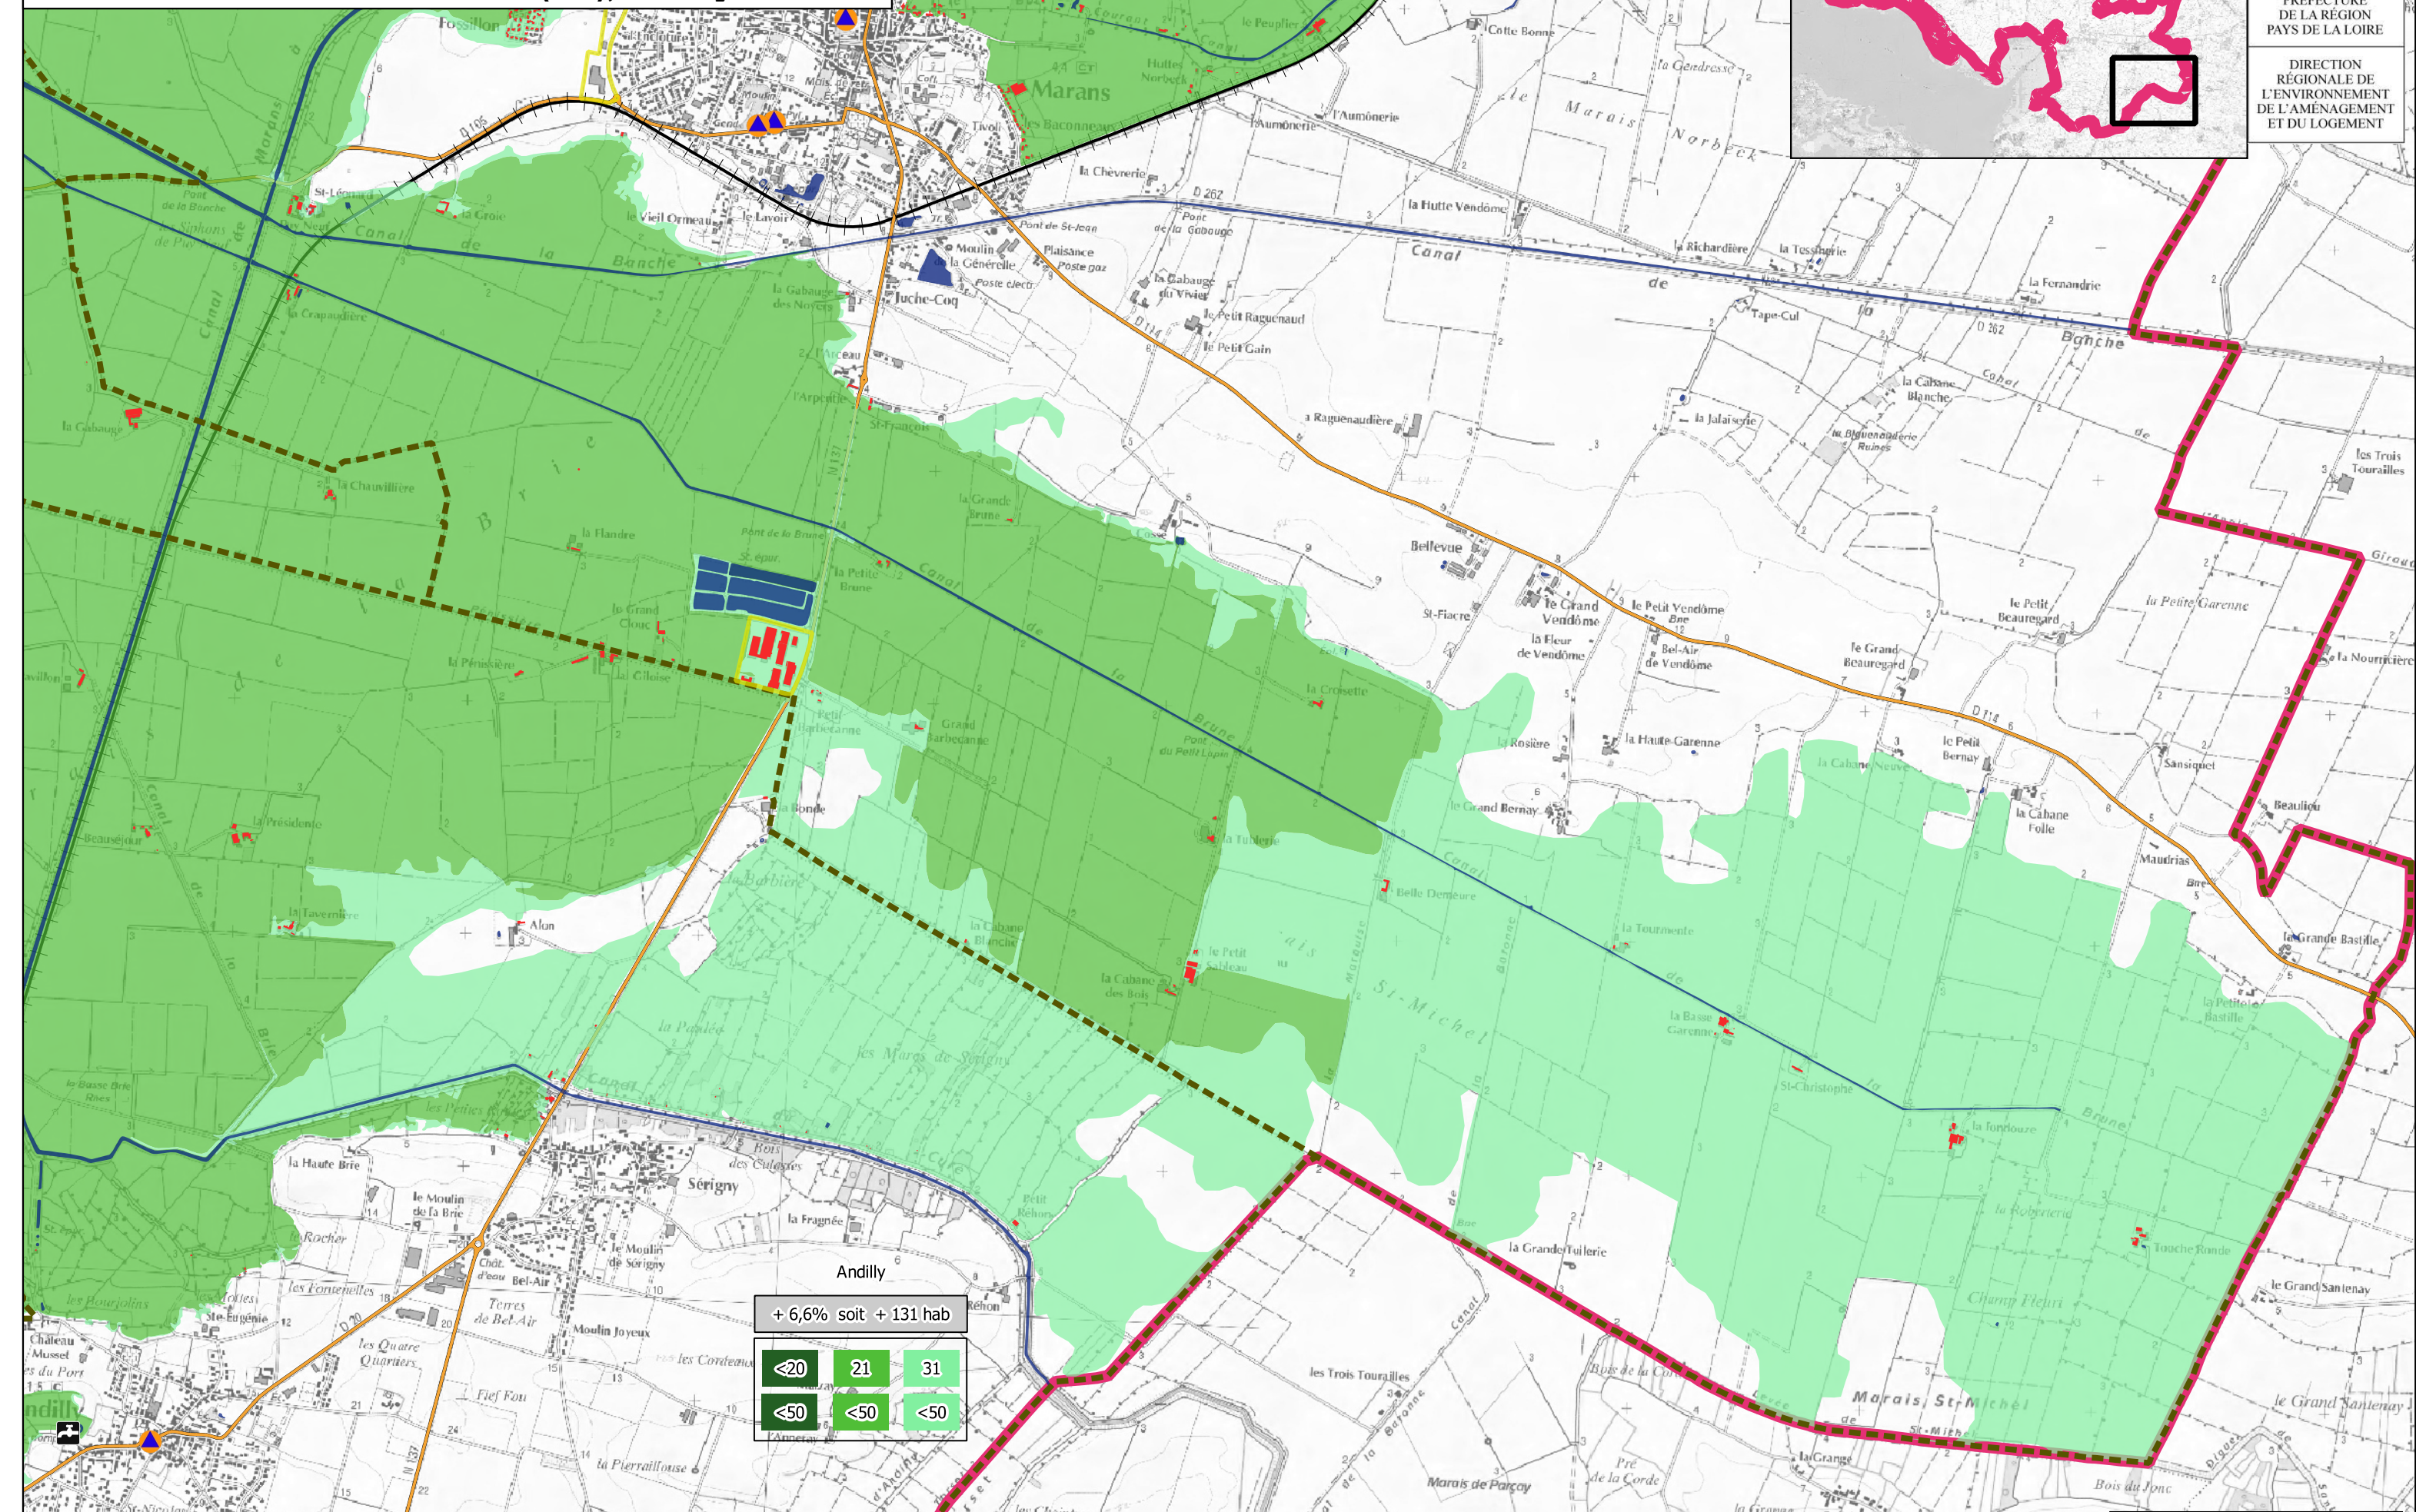

# DI CARTO - FRG TRI BAIE DE L'AIGUILLON

## Aléa Submersion Marine - CARTE DES RISQUES

### Communes de Marans (2/2), Andilly

+ 6,6% soit + 131 hab

<20	21	31
<50	<50	<50