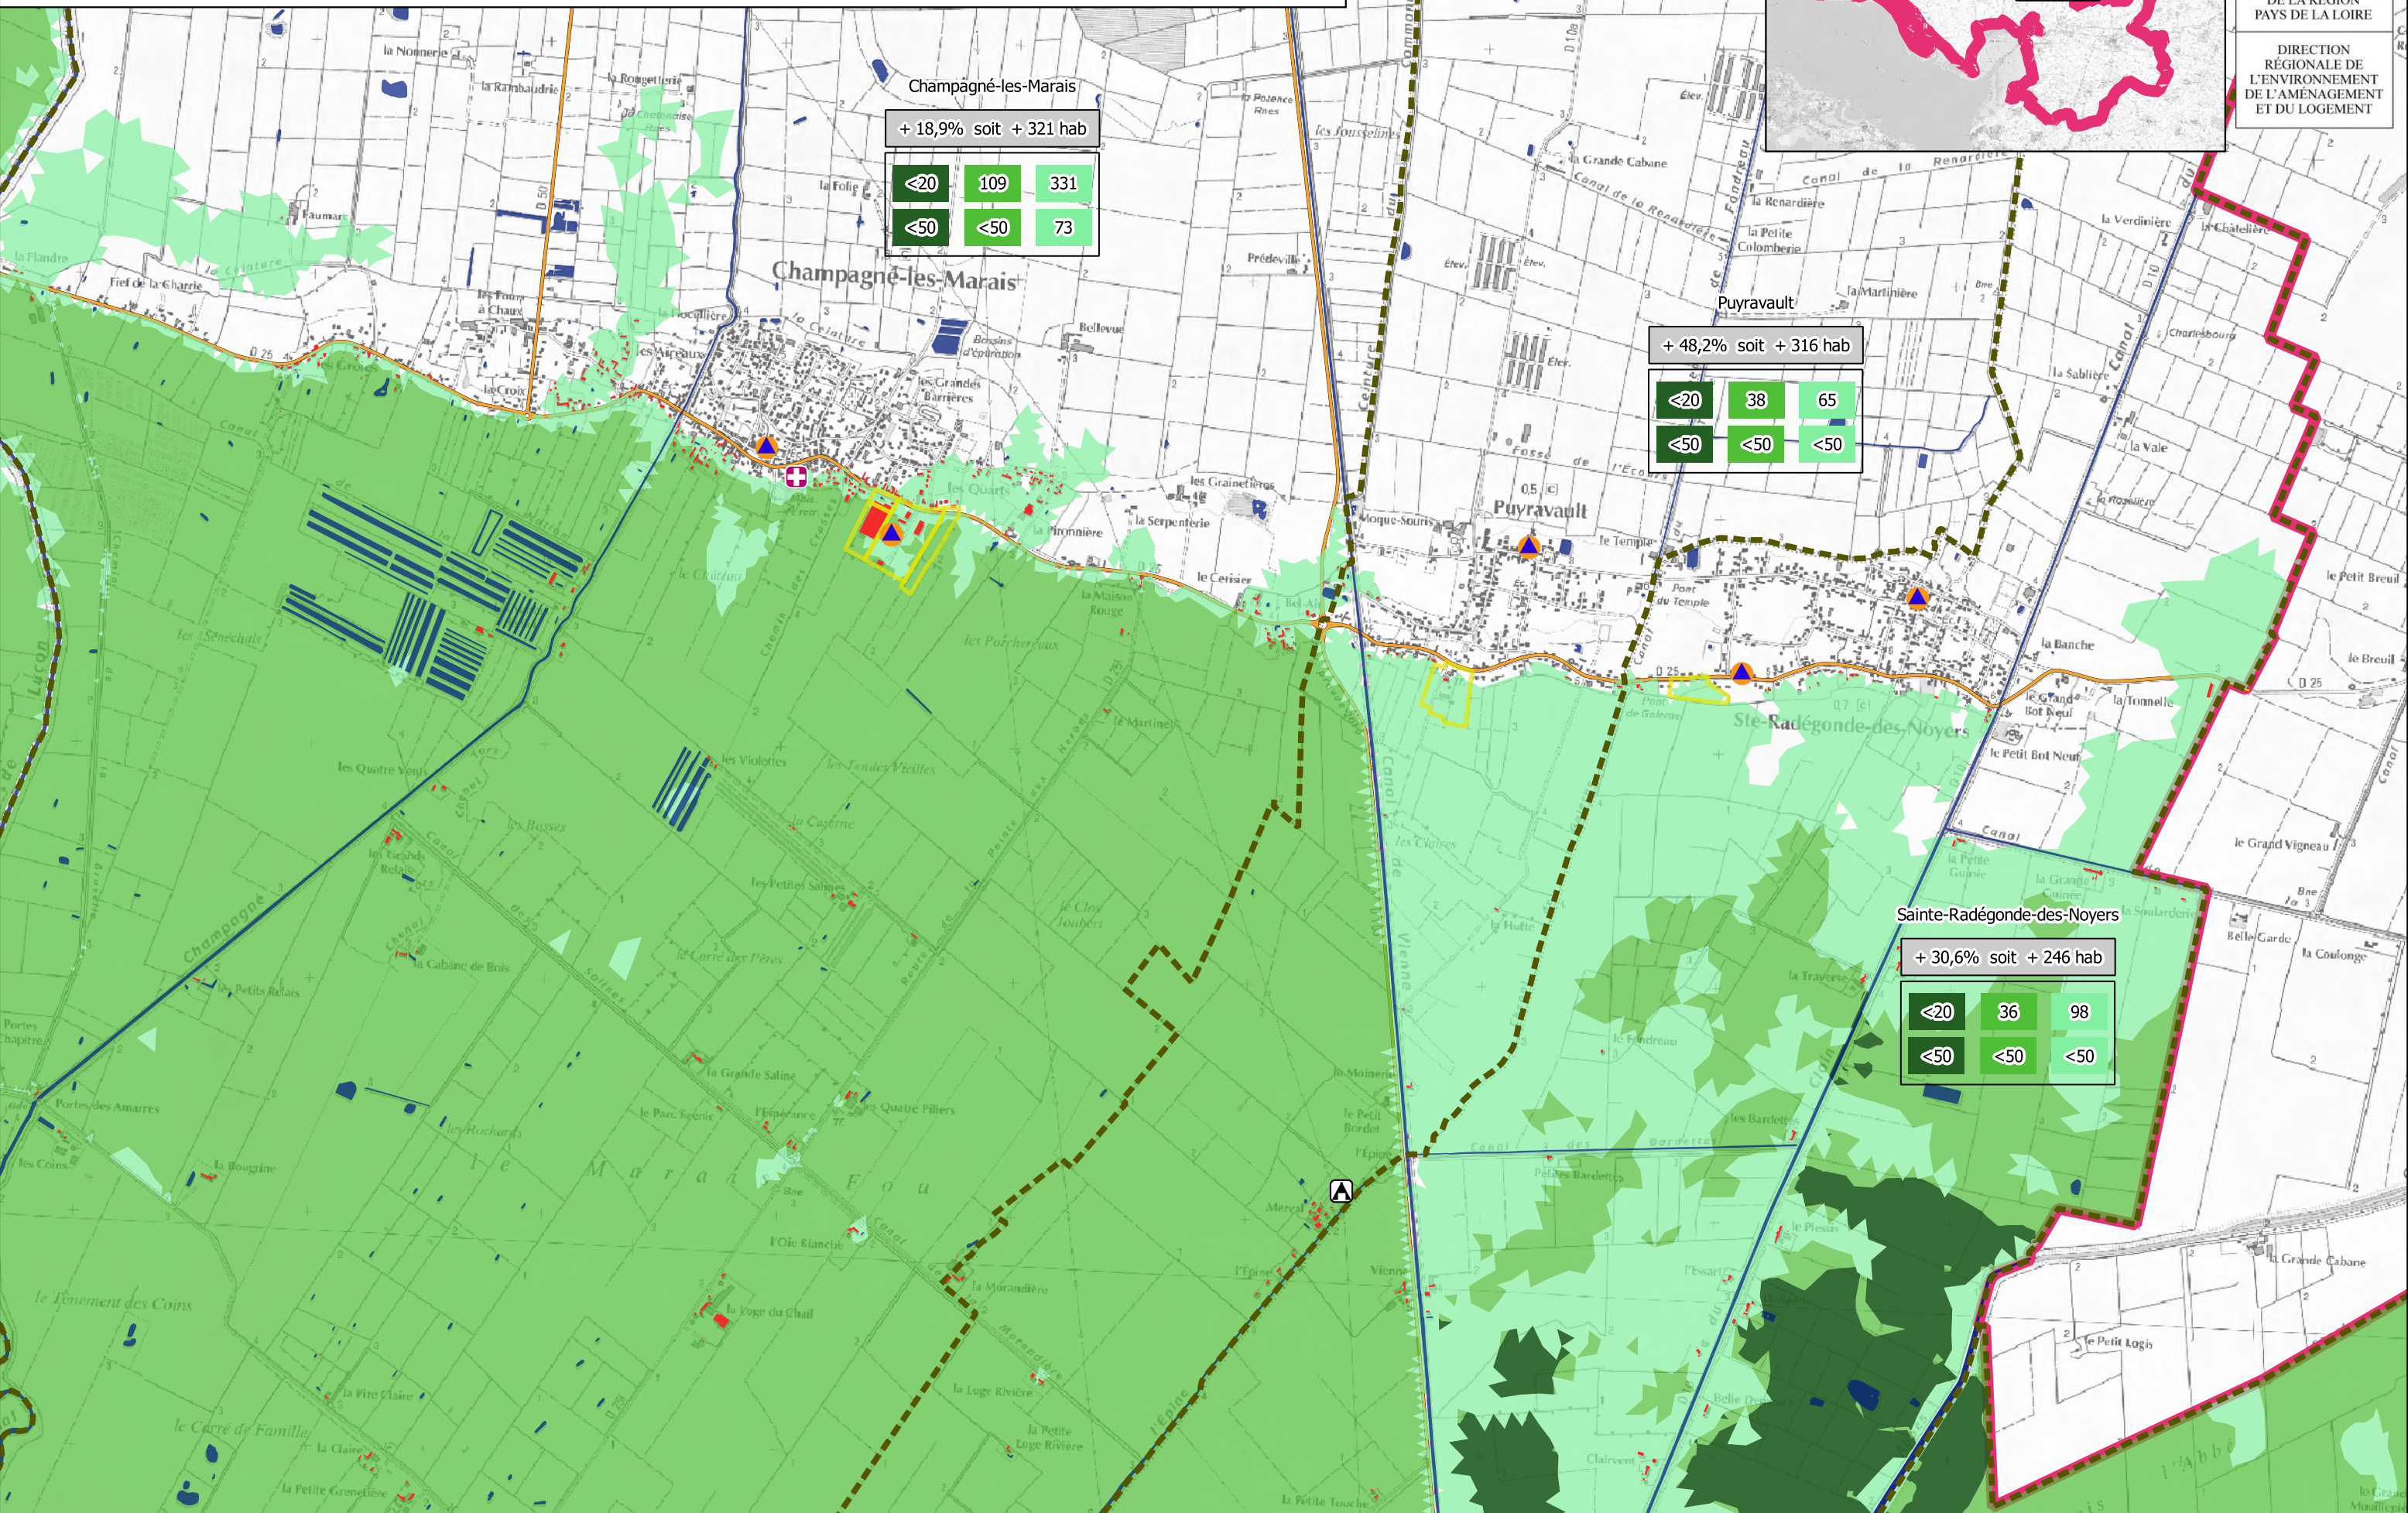

# DI CARTO - FRG TRI BAIE DE L'AIGUILLON

## Aléa Submersion Marine - CARTE DES RISQUES

Communes de Puyravault, Champagné-les-Marais, Sainte Radegonde-des-Noyers

Champagné-les-Marais

+ 18,9% soit + 321 hab

<20	109	331
<50	<50	73

Puyravault

+ 48,2% soit + 316 hab

<20	38	65
<50	<50	<50

Sainte-Radegonde-des-Noyers

+ 30,6% soit + 246 hab

<20	36	98
<50	<50	<50