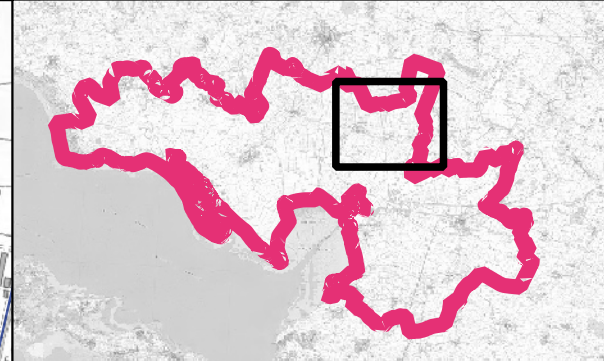

# DI CARTO - FRG TRI BAIE DE L'AIGUILLON

## Aléa Submersion Marine - CARTE DES RISQUES

Communes de Puyravault, Champagné-les-Marais, Sainte Radegonde-des-Noyers

Champagné-les-Marais

+ 18,9% soit + 321 hab

<20	109	331
<50	<50	73

Puyravault

+ 48,2% soit + 316 hab