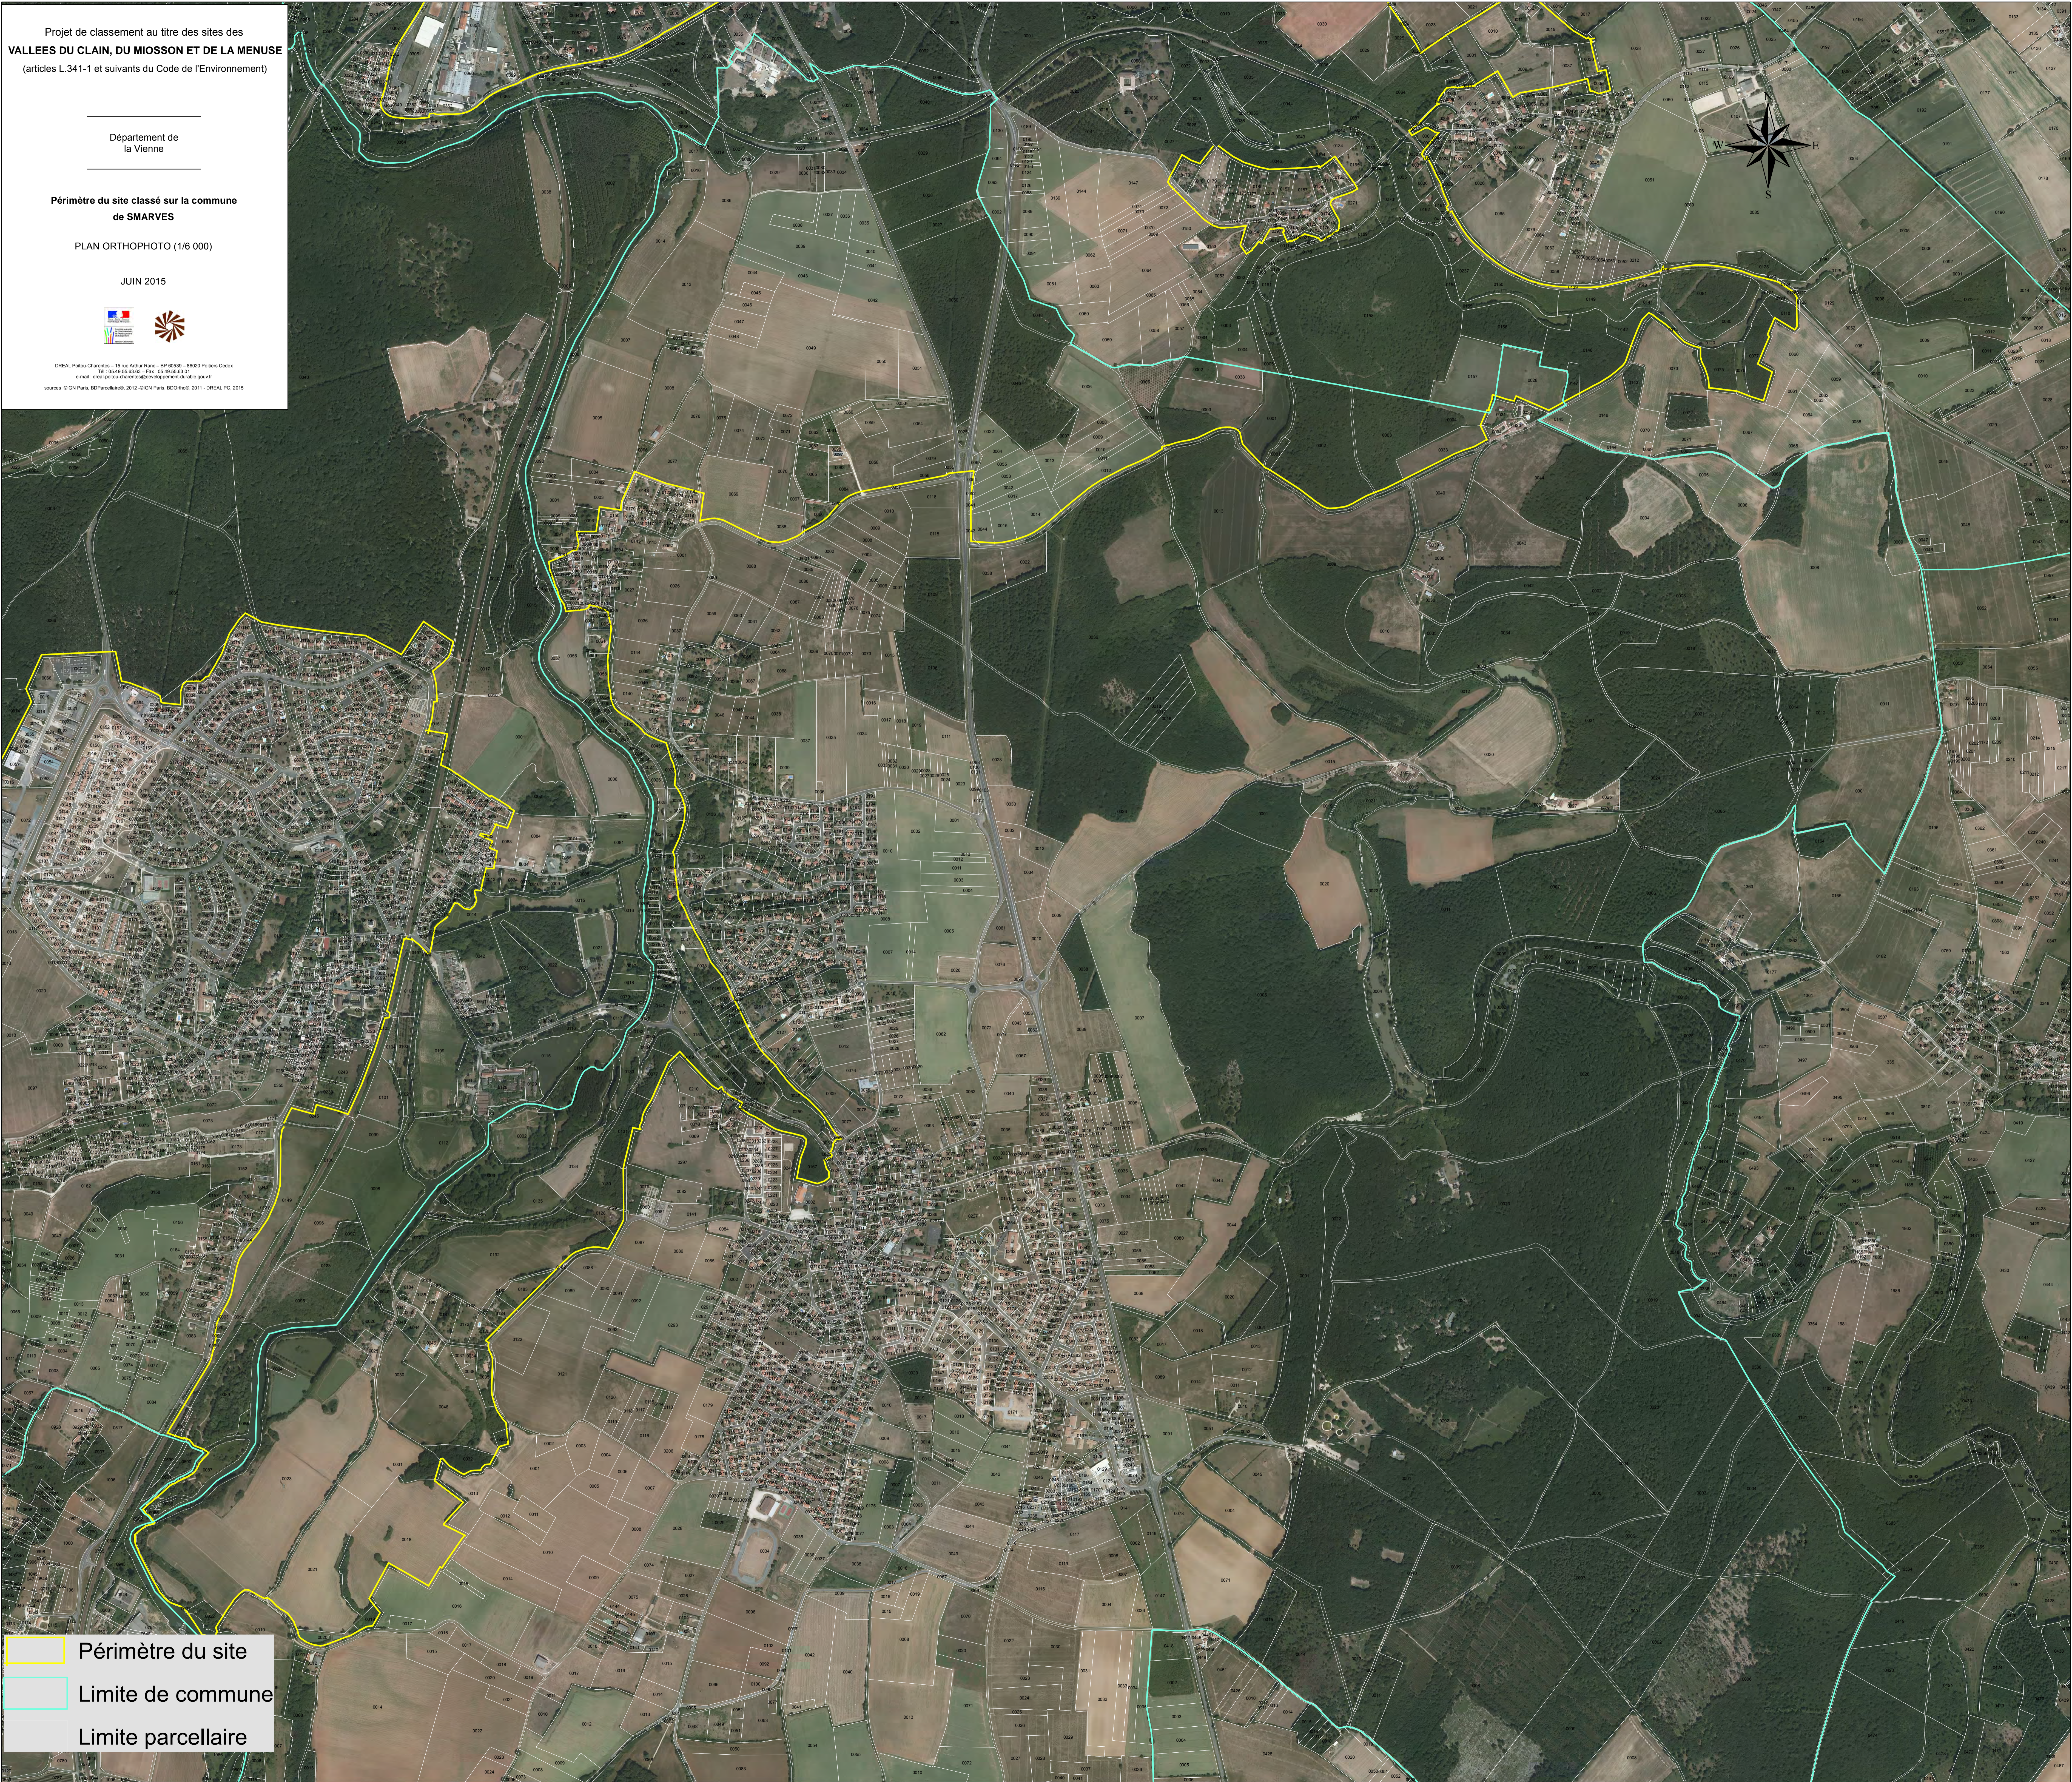

Département de
la Vienne

Périmètre du site classé sur la commune
de SMARVES

PLAN ORTHOPHOTO (1/6 000)

JUIN 2015

- Périmètre du site
- Limite de commune
- Limite parcellaire