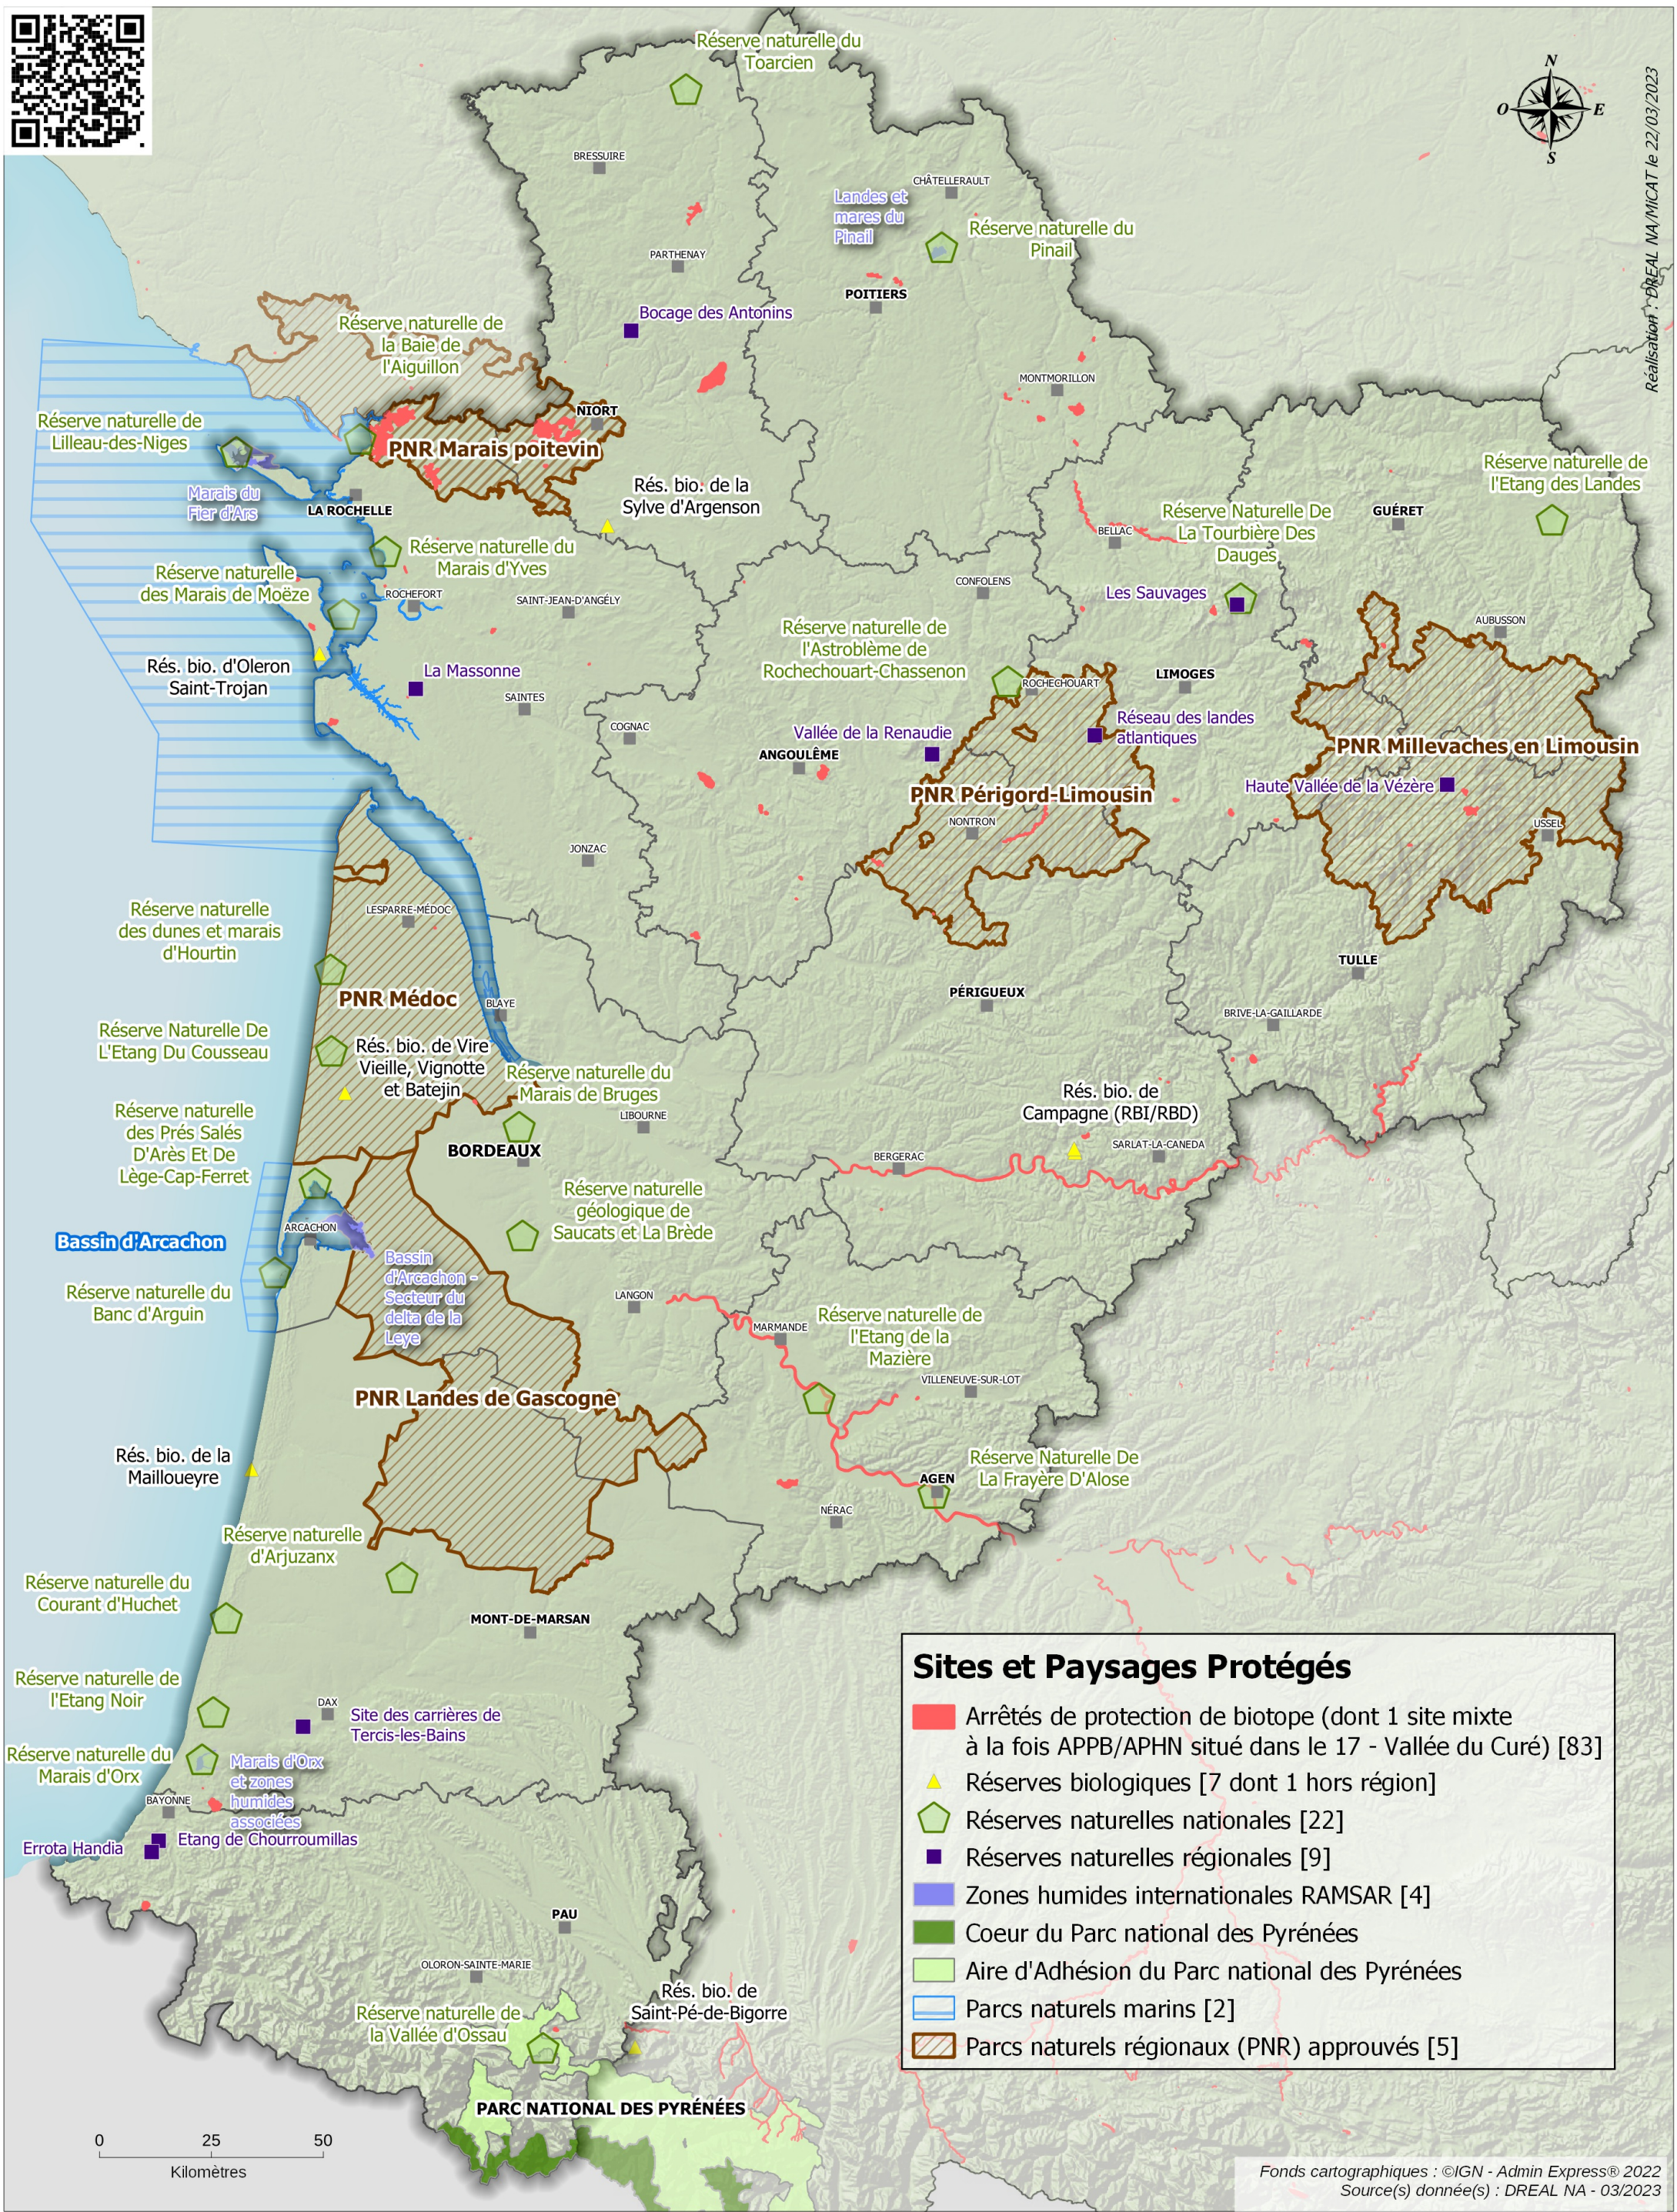

Réalisateur : DREAL NA/MICAT le 22/03/2023

Sites et Paysages Protégés

- Arrêtés de protection de biotope (dont 1 site mixte à la fois APPB/APHN situé dans le 17 - Vallée du Curé) [83]
- ▲ Réserves biologiques [7 dont 1 hors région]
- ◡ Réserves naturelles nationales [22]
- Réserves naturelles régionales [9]
- Zones humides internationales RAMSAR [4]
- Coeur du Parc national des Pyrénées
- Aire d'Adhésion du Parc national des Pyrénées
- Parcs naturels marins [2]
- Parcs naturels régionaux (PNR) approuvés [5]

Fonds cartographiques : ©IGN - Admin Express® 2022
Source(s) donnée(s) : DREAL NA - 03/2023