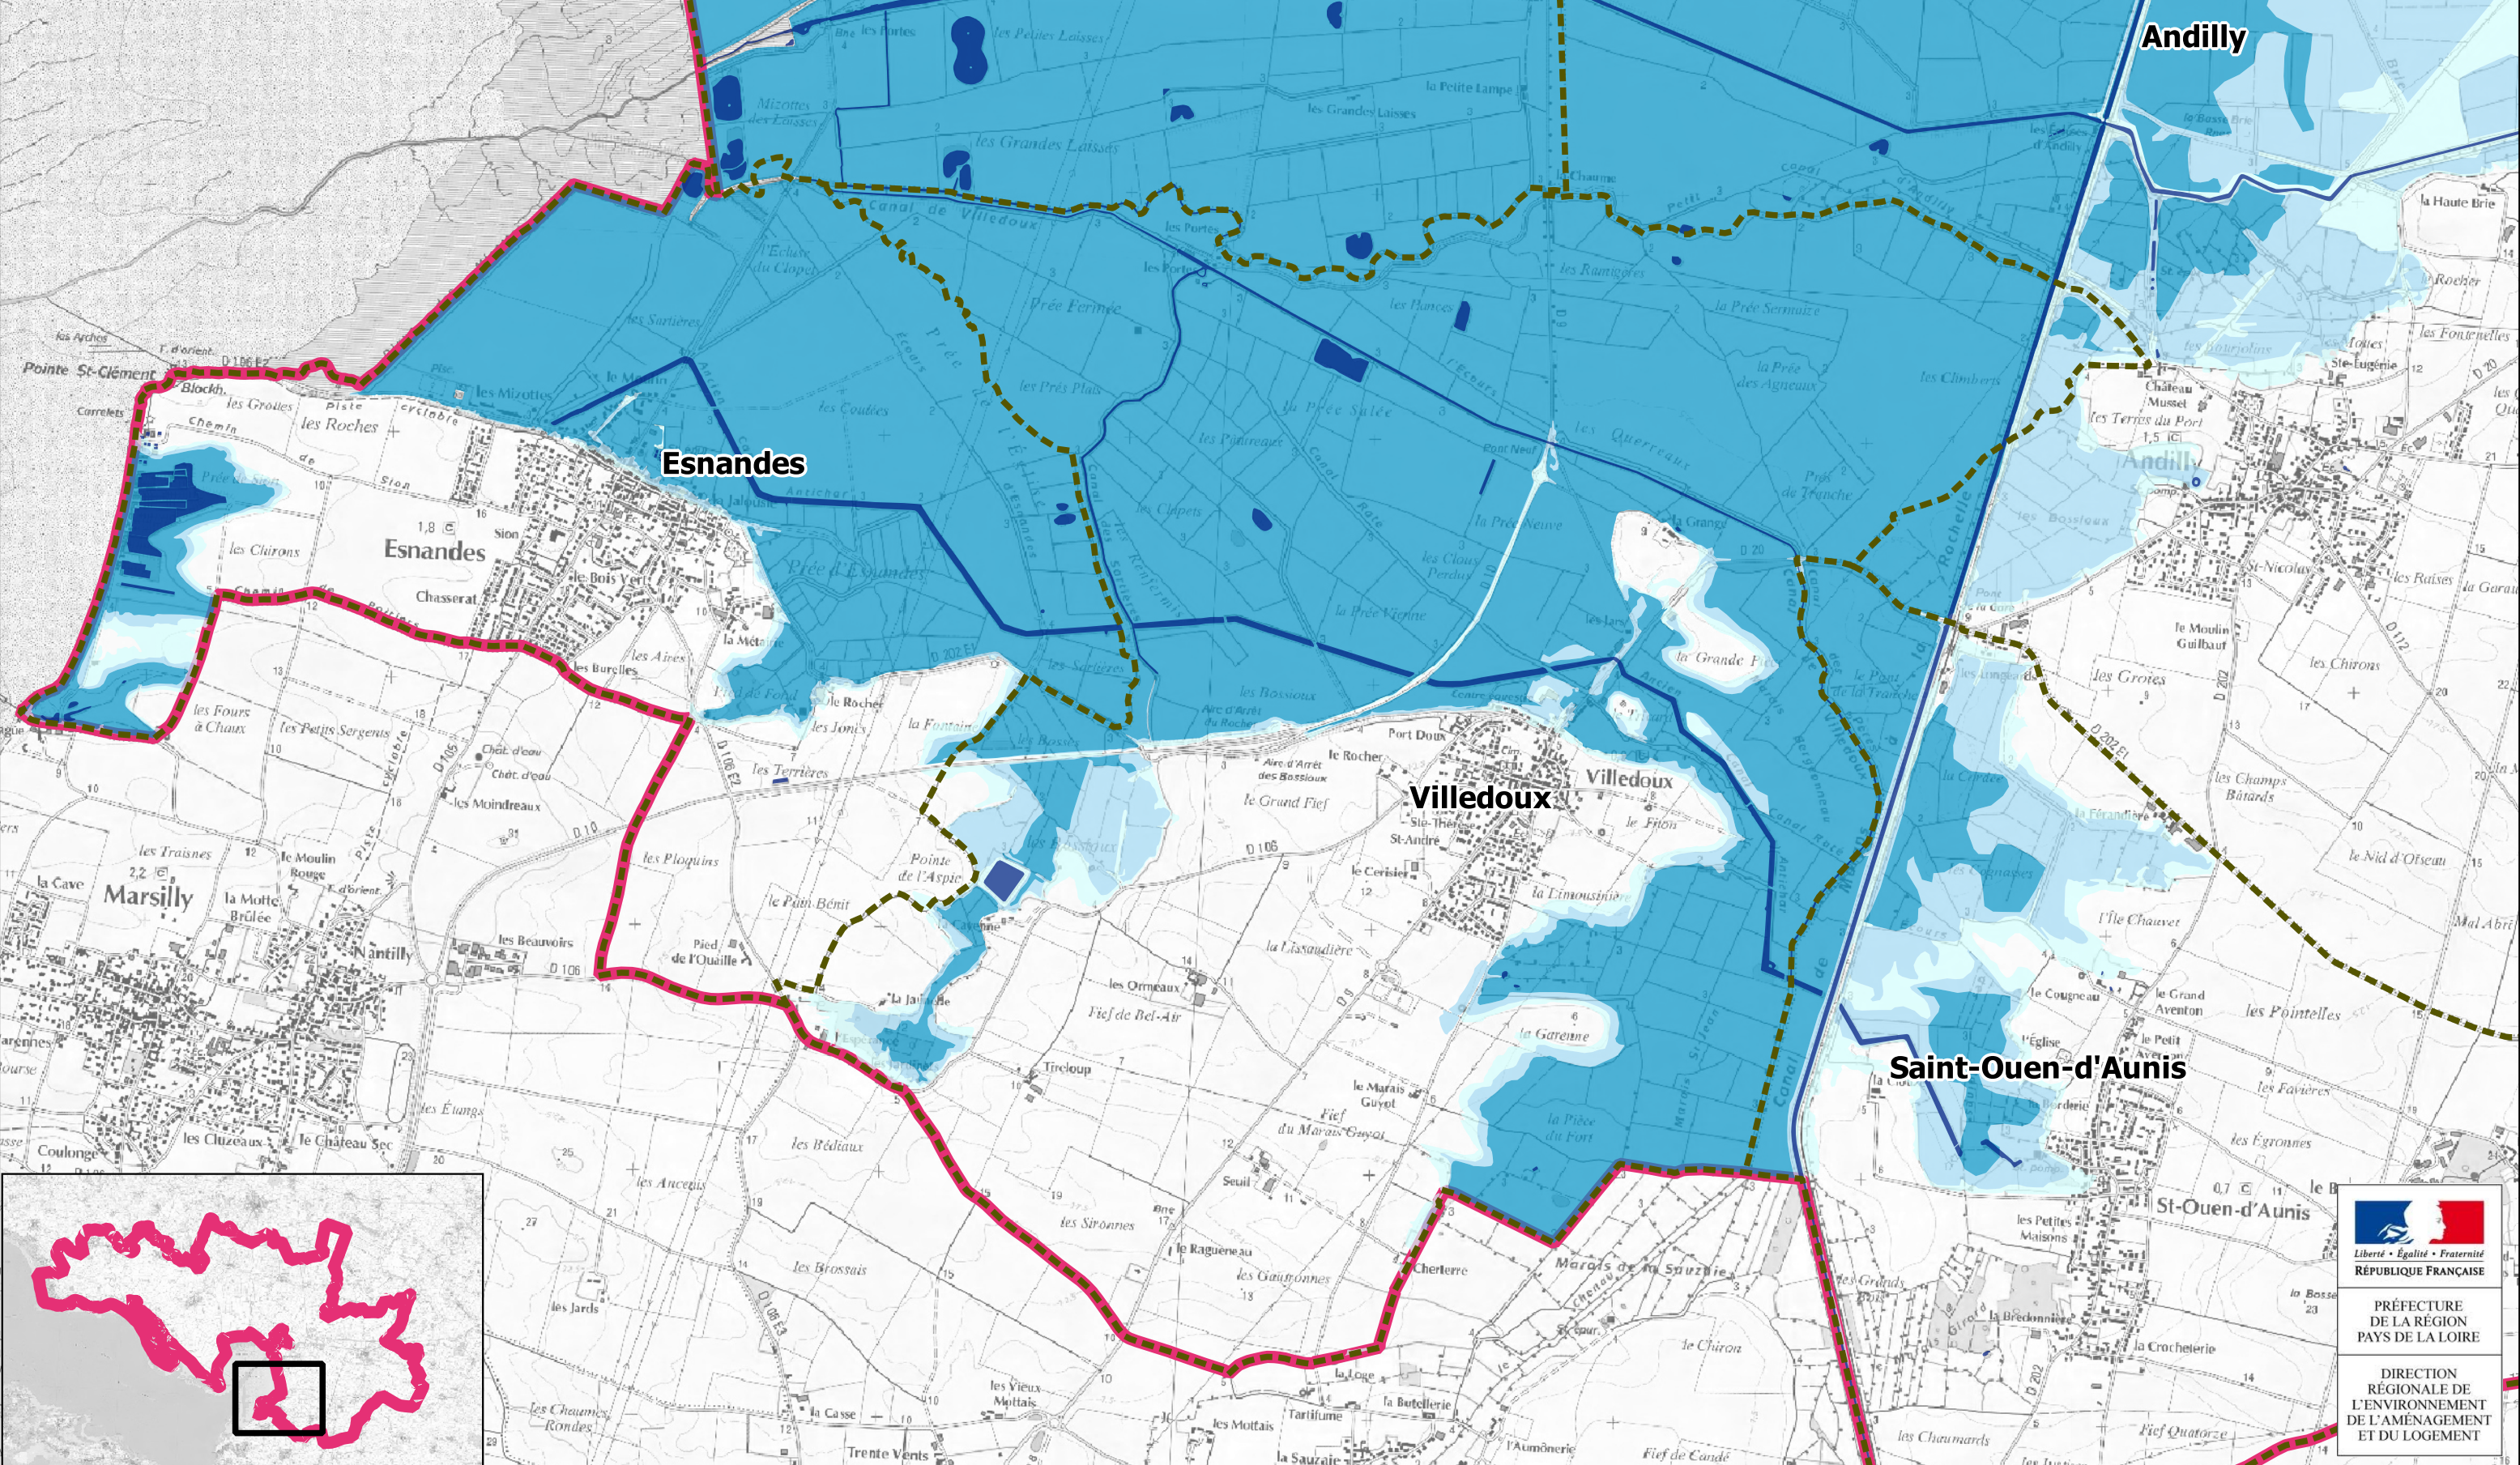

**FRG TRI BAIE DE L'AIGUILLON-  
ALEA SUBMERSION MARINE**  
Evènement Exceptionnel  
Carte des hauteurs d'eau  
Communes de Villedoux, Esnandes,  
Saint Ouen d'Aunis

PRÉFECTURE DE LA RÉGION  
PAYS DE LA LOIRE

DIRECTION  
RÉGIONALE DE  
L'ENVIRONNEMENT  
ET DU LOGEMENT