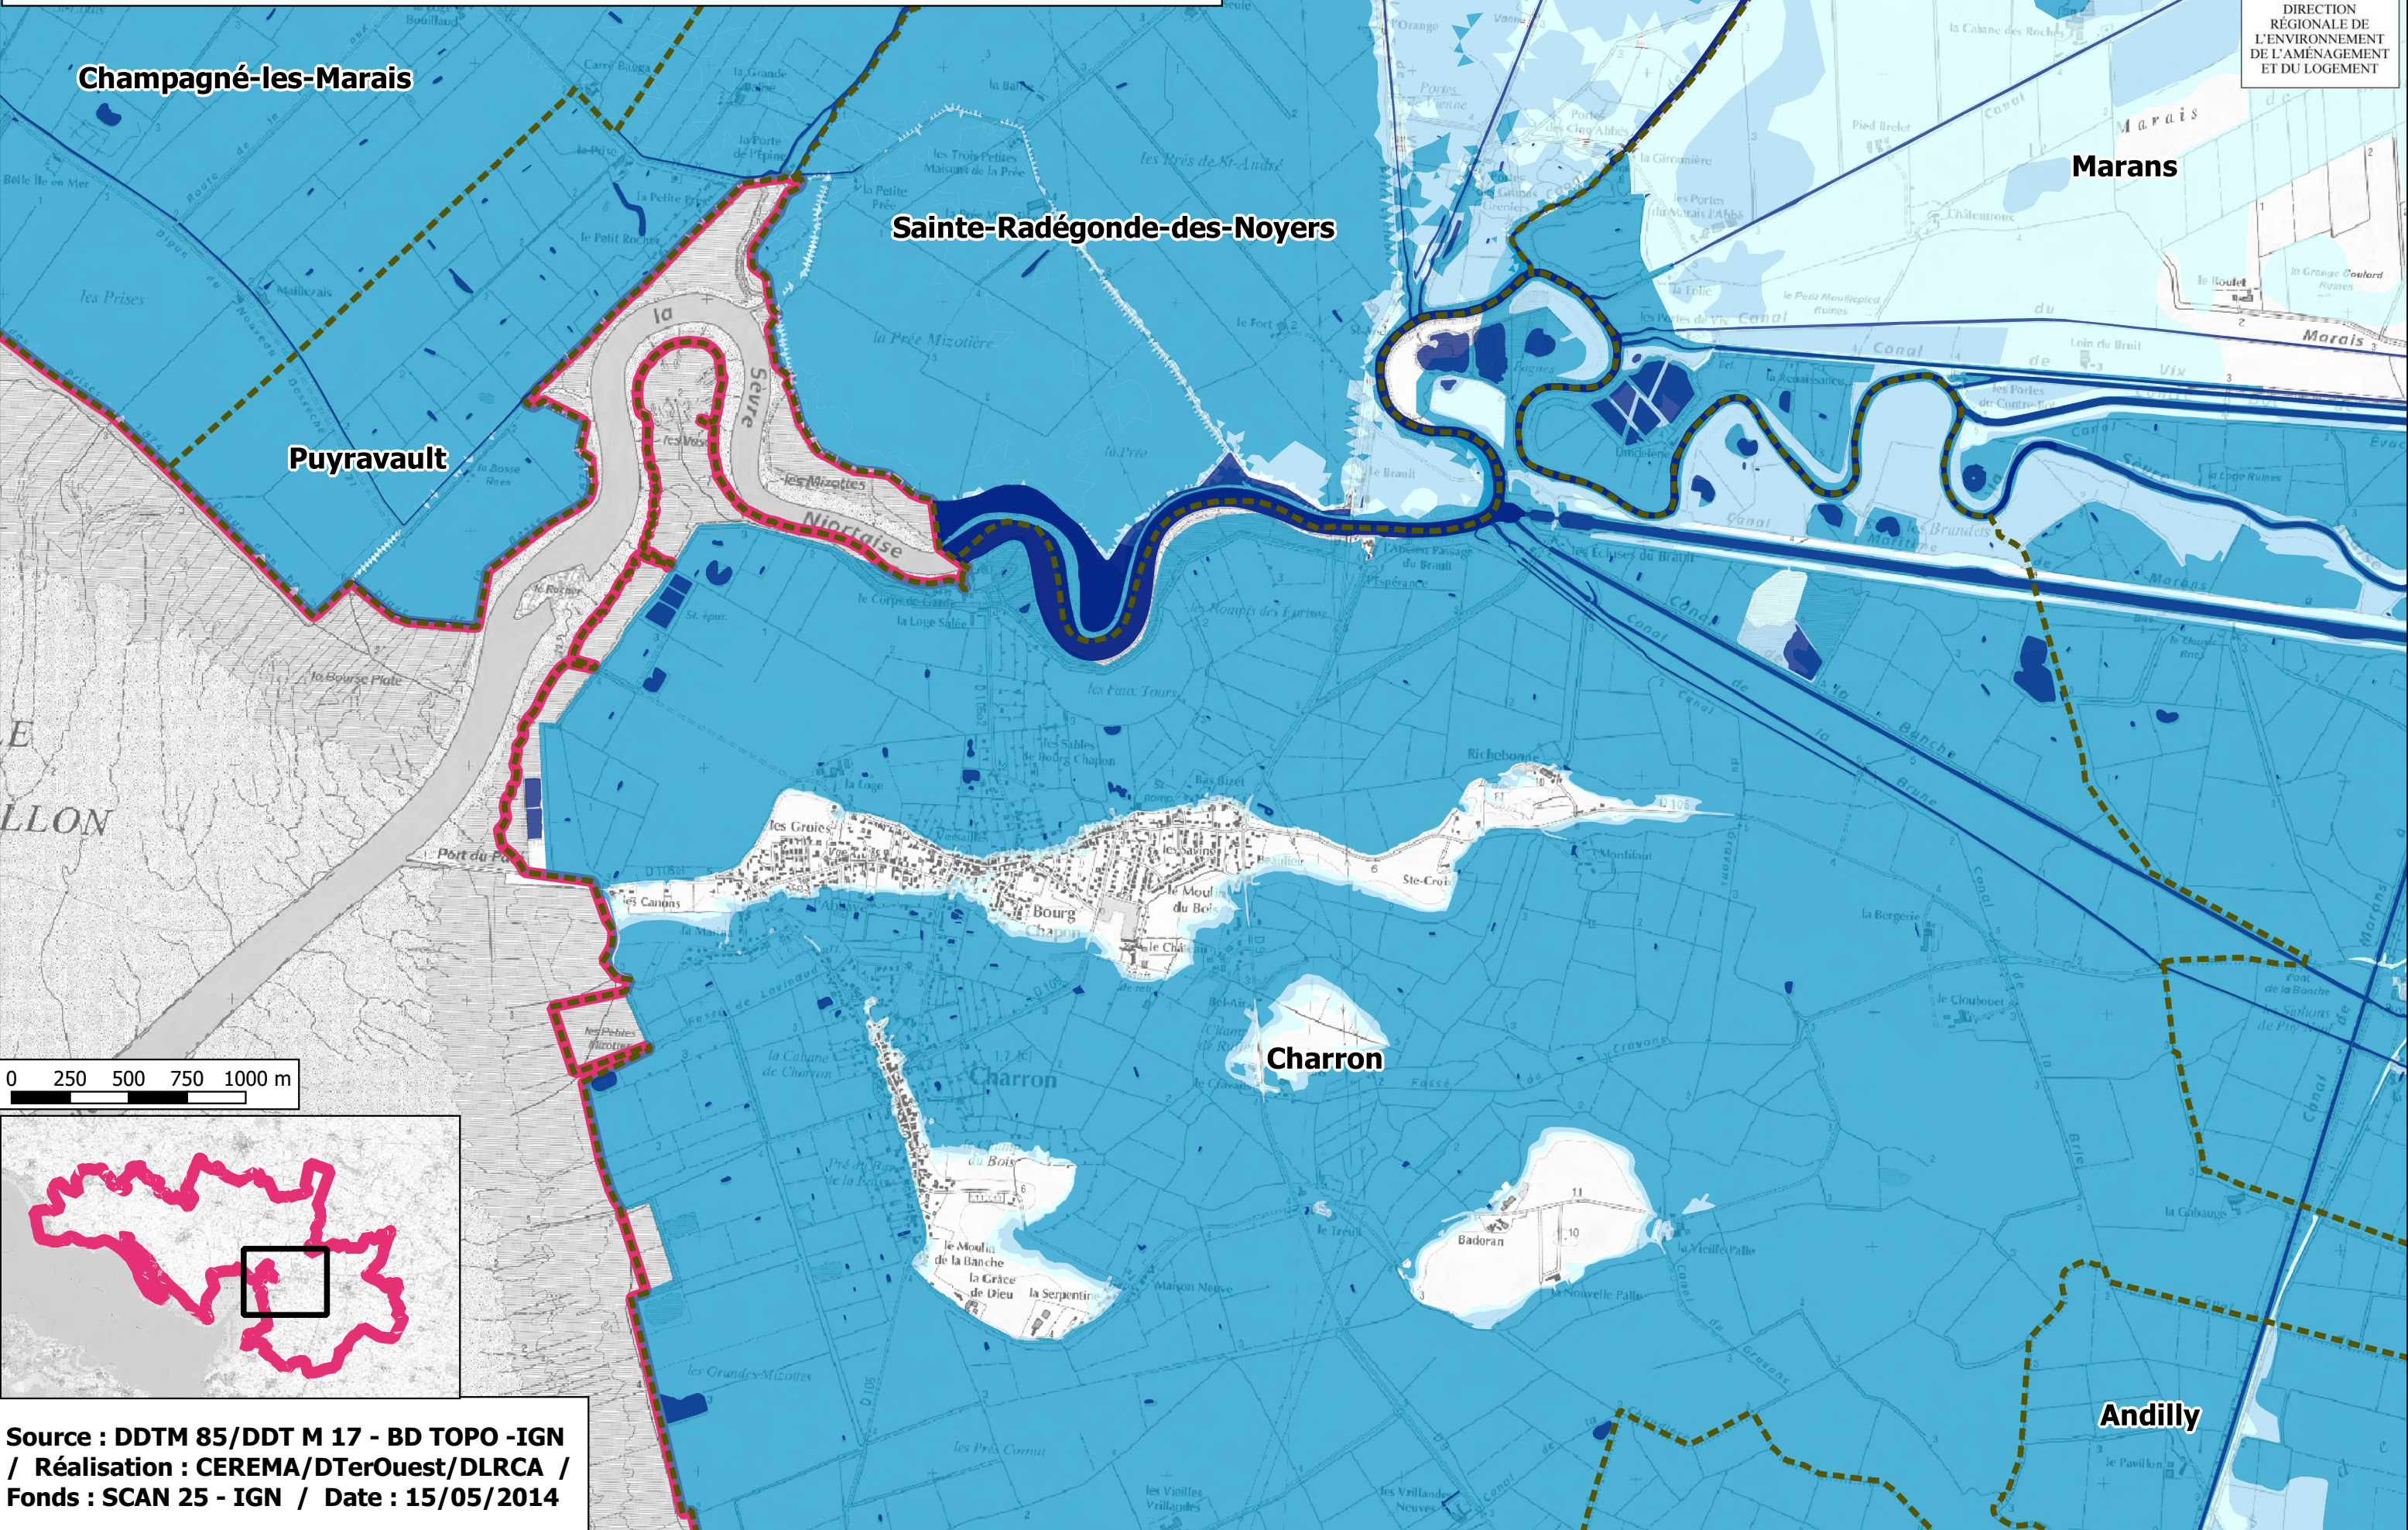

**DI CARTO - FRG TRI BAIE DE L'AIGUILLON- ALEA SUBMERSION MARINE**  
**Evènement Exceptionnel - Carte des hauteurs d'eau**  
**Communes de Charron, Puyravault, Champagné-les-Marais, Sainte**  
**Radegonde-des-Noyers(2/2)**

PRÉFECTURE  
DE LA RÉGION  
PAYS DE LA LOIRE

DIRECTION  
RÉGIONALE DE  
L'ENVIRONNEMENT  
DE L'AMÉNAGEMENT  
ET DU LOGEMENT

Source : DDTM 85/DDT M 17 - BD TOPO -IGN  
/ Réalisation : CEREMA/DTerOuest/DLRCA /  
Fonds : SCAN 25 - IGN / Date : 15/05/2014