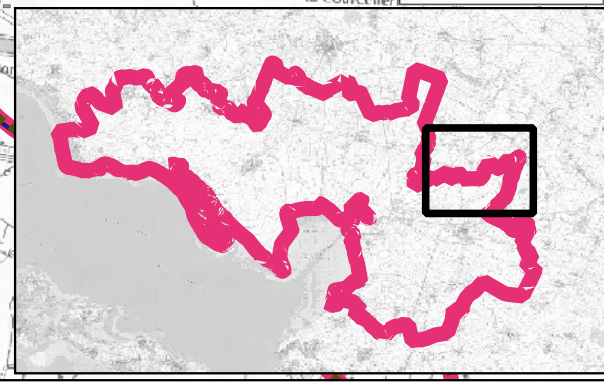

DI CARTO - FRG TRI BAIE DE L'AIGUILLON- ALEA SUBMERSION MARINE
Evènement Exceptionnel - Carte des hauteurs d'eau
Commune de Marans

le-Radégonde-des-Noyers

PRÉFECTURE
DE LA RÉGION
PAYS DE LA LOIRE

DIRECTION
RÉGIONALE DE
L'ENVIRONNEMENT
ET DU LOGEMENT

Source : DDTM 85/DDT M 17 - BD TOPO -IGN /
Réalisation : CEREMA/DTerOuest/DLRCA / Fonds :
SCAN 25 - IGN / Date : 15/05/2014

Charron

Marans

Marans