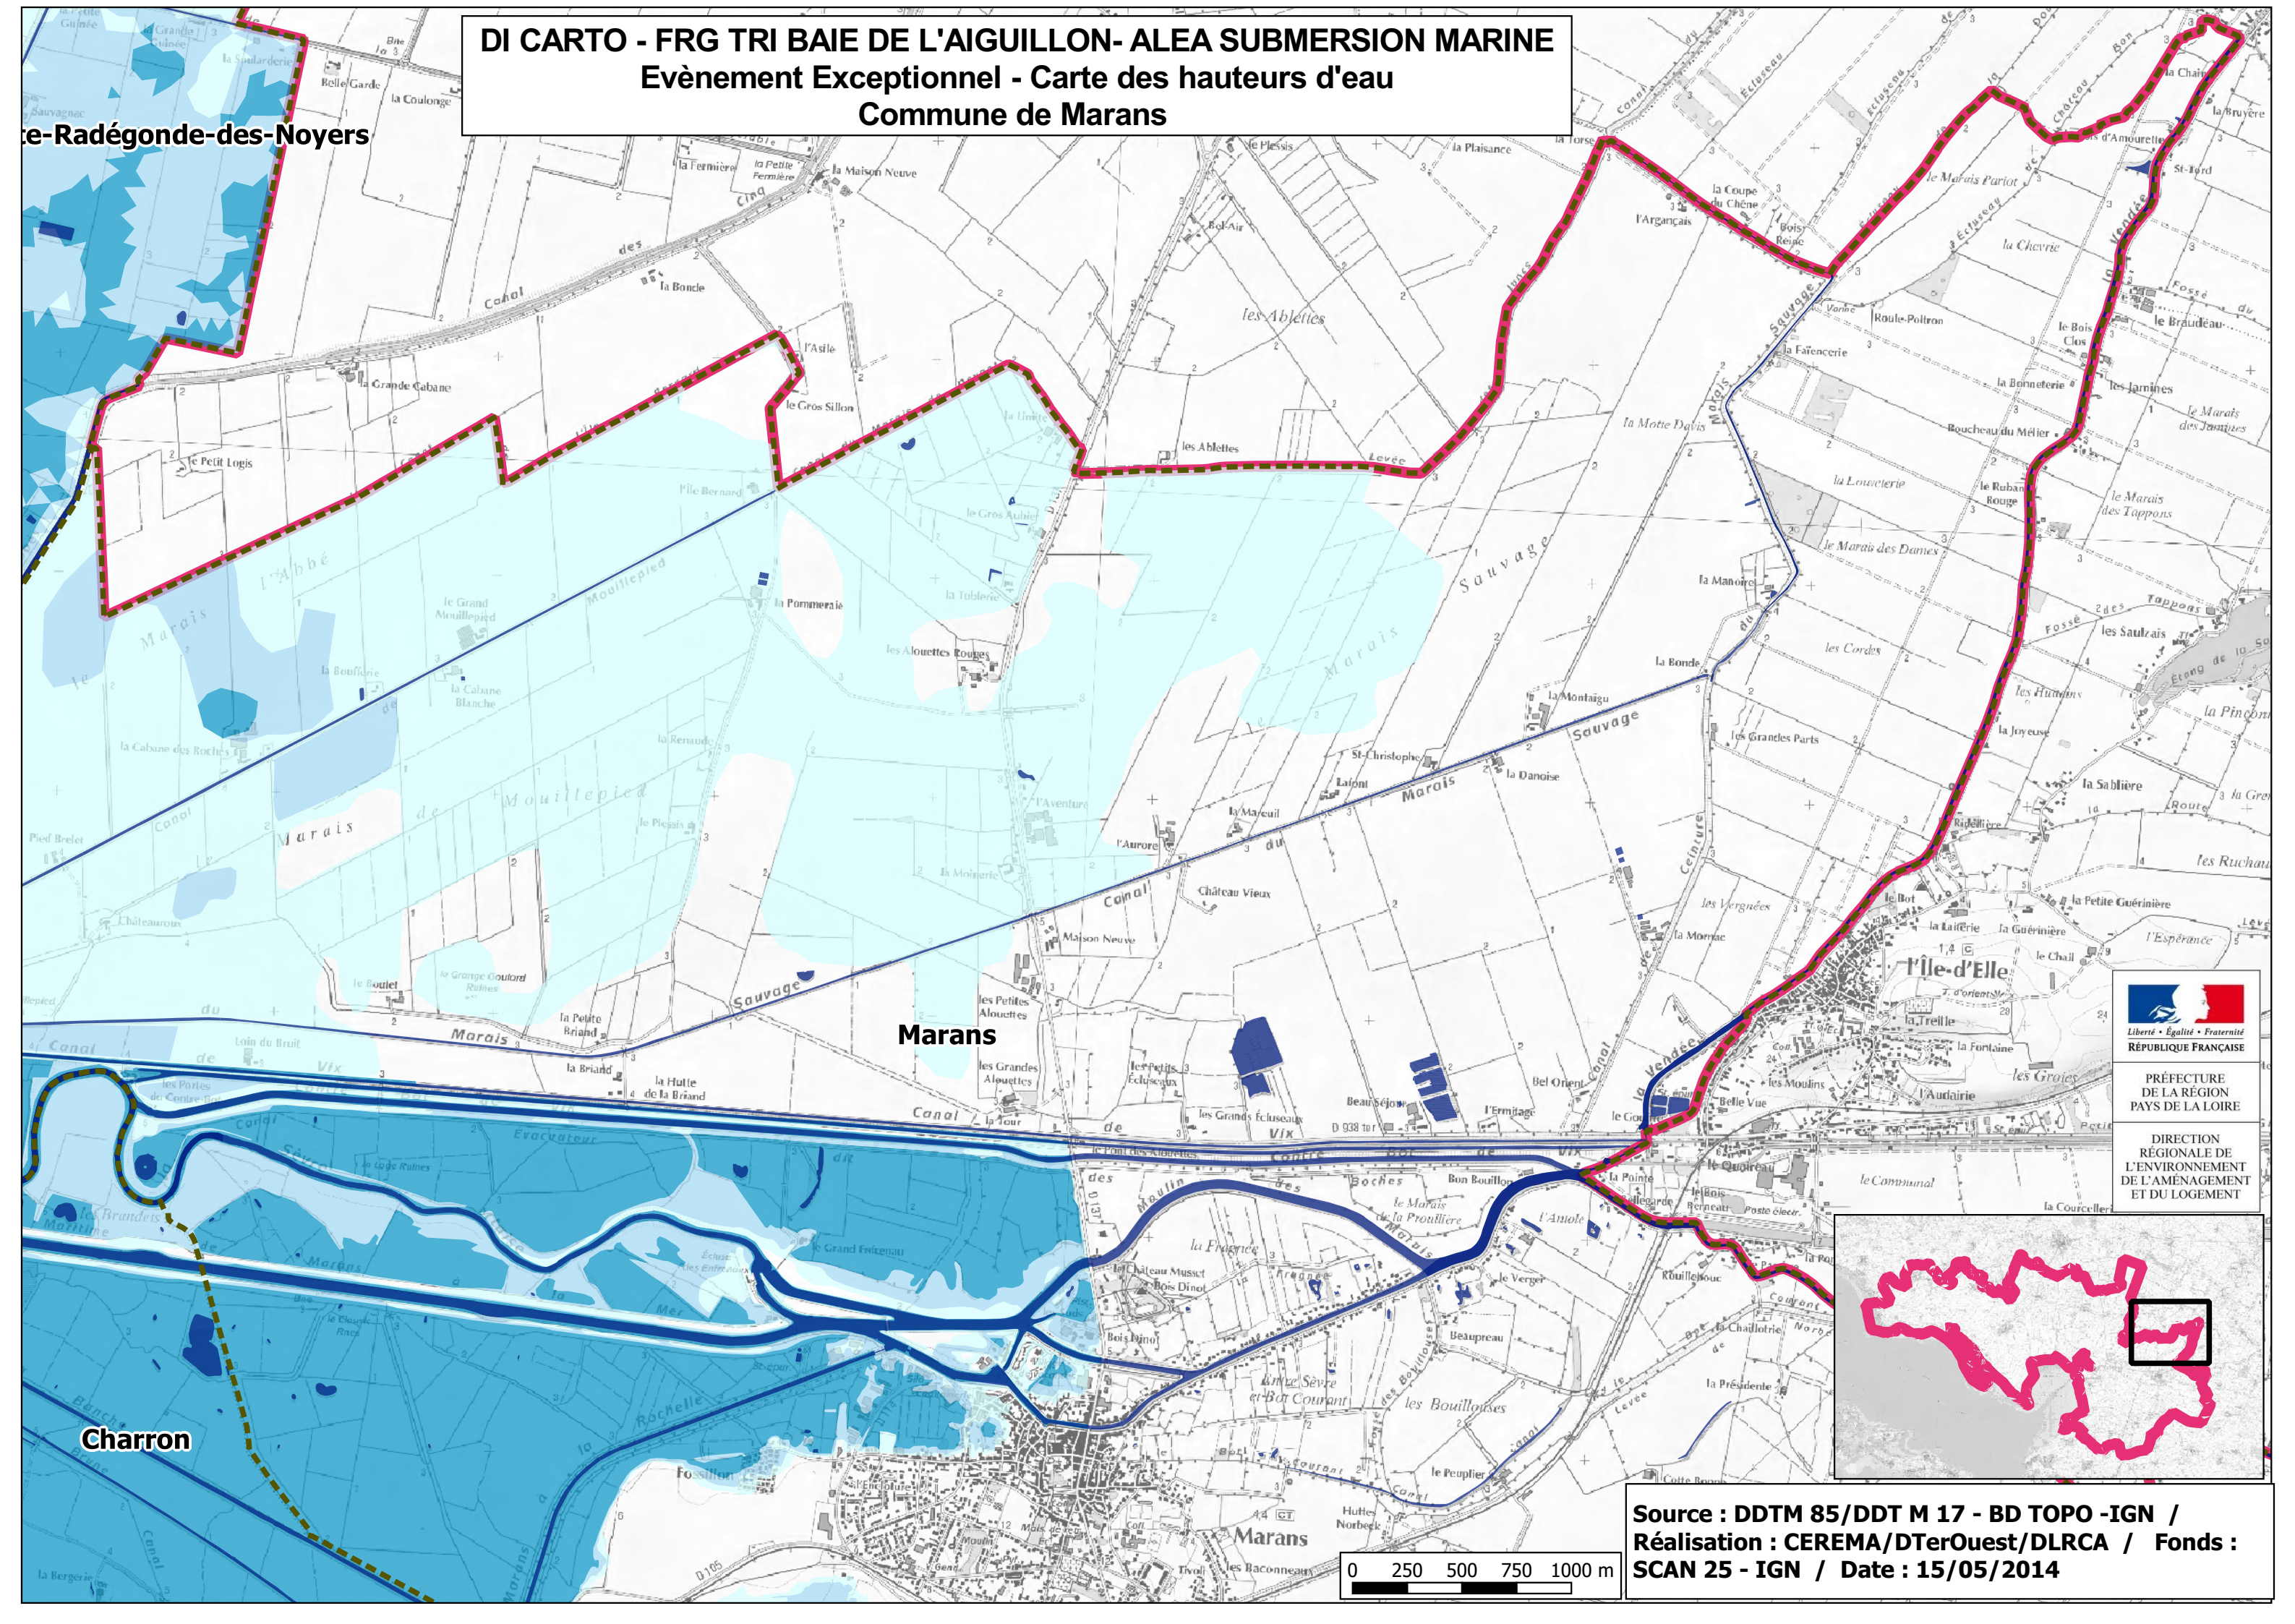

DI CARTO - FRG TRI BAIE DE L'AIGUILLON- ALEA SUBMERSION MARINE
Evènement Exceptionnel - Carte des hauteurs d'eau
Commune de Marans

le-Radégonde-des-Noyers

PRÉFECTURE
DE LA RÉGION
PAYS DE LA LOIRE

DIRECTION
RÉGIONALE DE
L'ENVIRONNEMENT
ET DU LOGEMENT

Source : DDTM 85/DDT M 17 - BD TOPO -IGN /
Réalisation : CEREMA/DTerOuest/DLRCA / Fonds :
SCAN 25 - IGN / Date : 15/05/2014

Charron

Marans

Marans