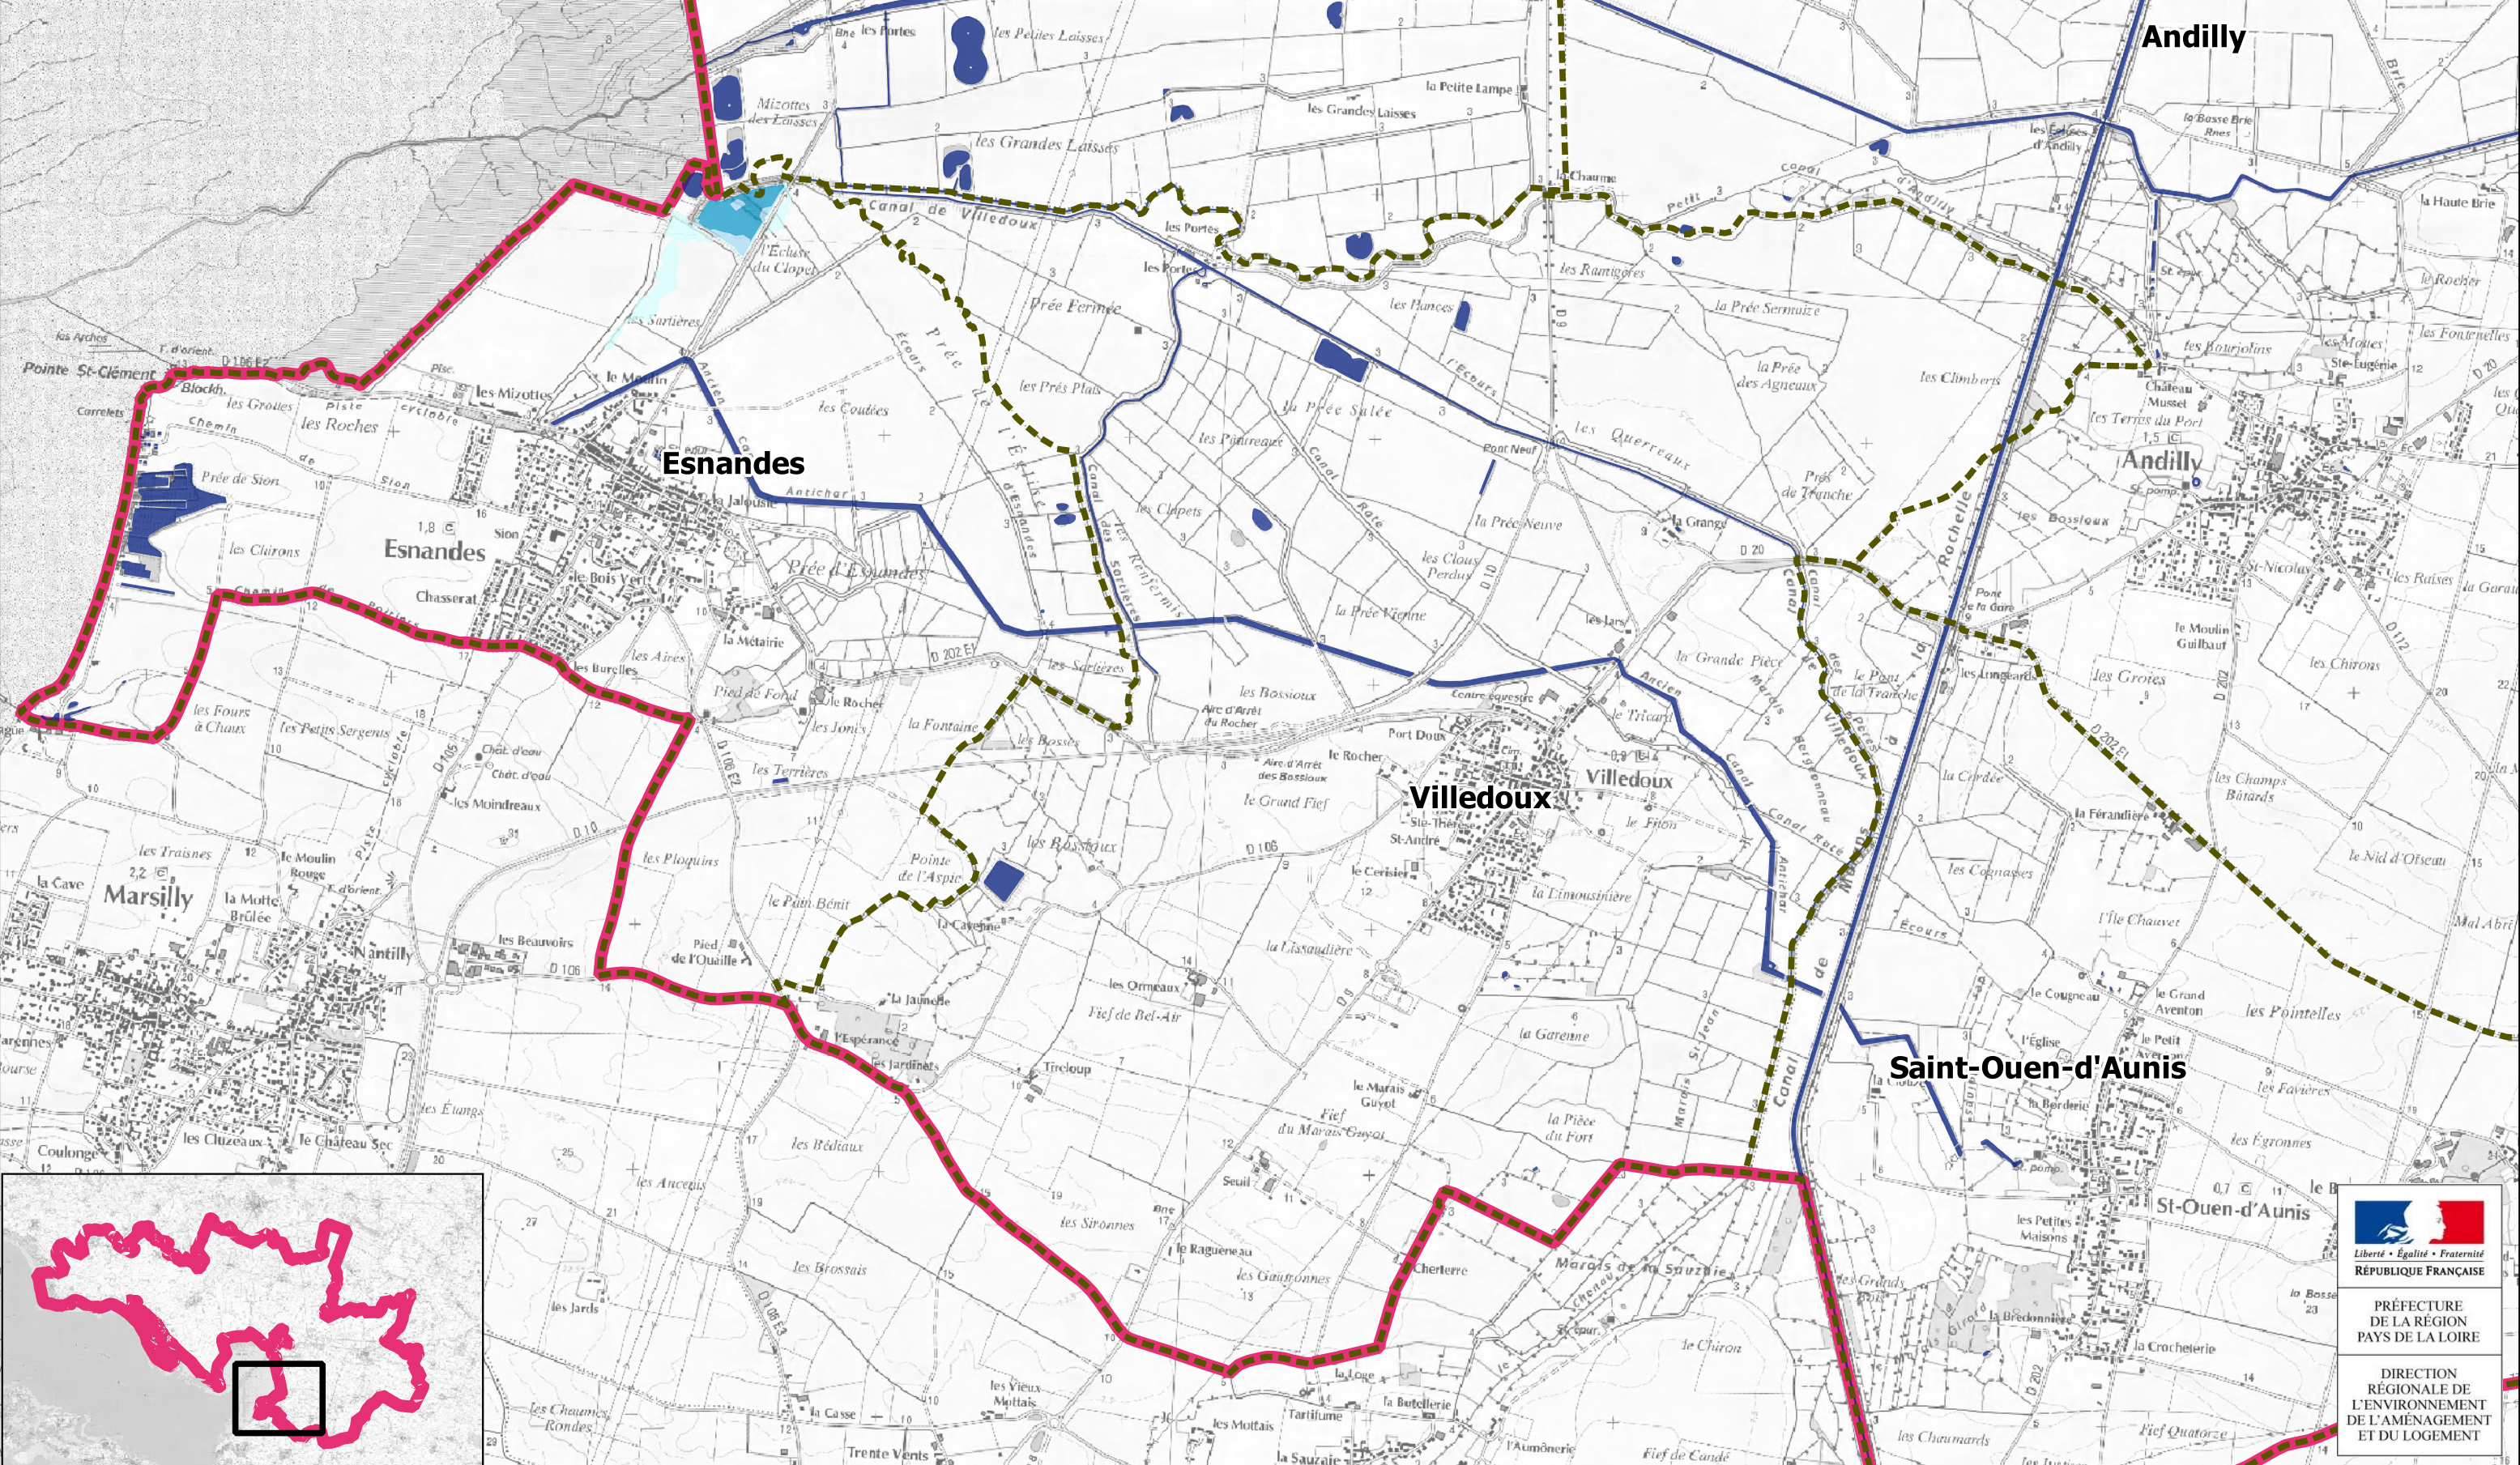

**FRG TRI BAIE DE L'AIGUILLON-  
ALEA SUBMERSION MARINE**  
Evènement Fréquent  
Carte des hauteurs d'eau  
Communes de Villedoux, Esnandes,  
Saint Ouen d'Aunis

  
 Liberté • Égalité • Fraternité  
 RÉPUBLIQUE FRANÇAISE  
 PRÉFECTURE DE LA RÉGION  
 PAYS DE LA LOIRE  
 DIRECTION RÉGIONALE DE  
 L'ENVIRONNEMENT  
 DE L'AMÉNAGEMENT  
 ET DU LOGEMENT