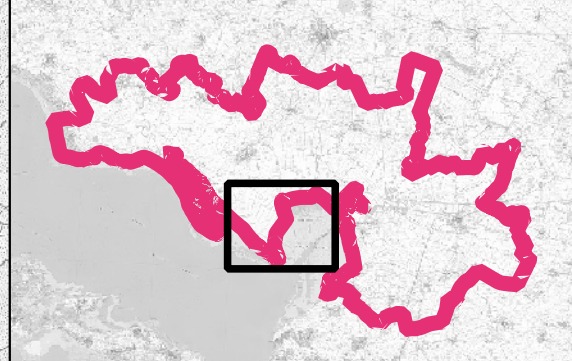

DI CARTO - FRG TRI BAIE DE L'AIGUILLON- ALEA SUBMERSION MARINE
Evènement Fréquent - Carte des hauteurs d'eau
Communes de L'Aiguillon-sur-Mer, Saint michel en l'Herm (2/2)

 Liberté • Égalité • Fraternité
 RÉPUBLIQUE FRANÇAISE
 PRÉFECTURE
 DE LA RÉGION
 PAYS DE LA LOIRE
 DIRECTION
 RÉGIONALE DE
 L'ENVIRONNEMENT
 DE L'AMÉNAGEMENT
 ET DU LOGEMENT

Source : DDTM 85/DDT M 17 - BD TOPO - IGN / Réalisation : CEREMA/DTerOuest/DLRCA /
 Fonds : SCAN 25 - IGN / Date : 15/05/2014