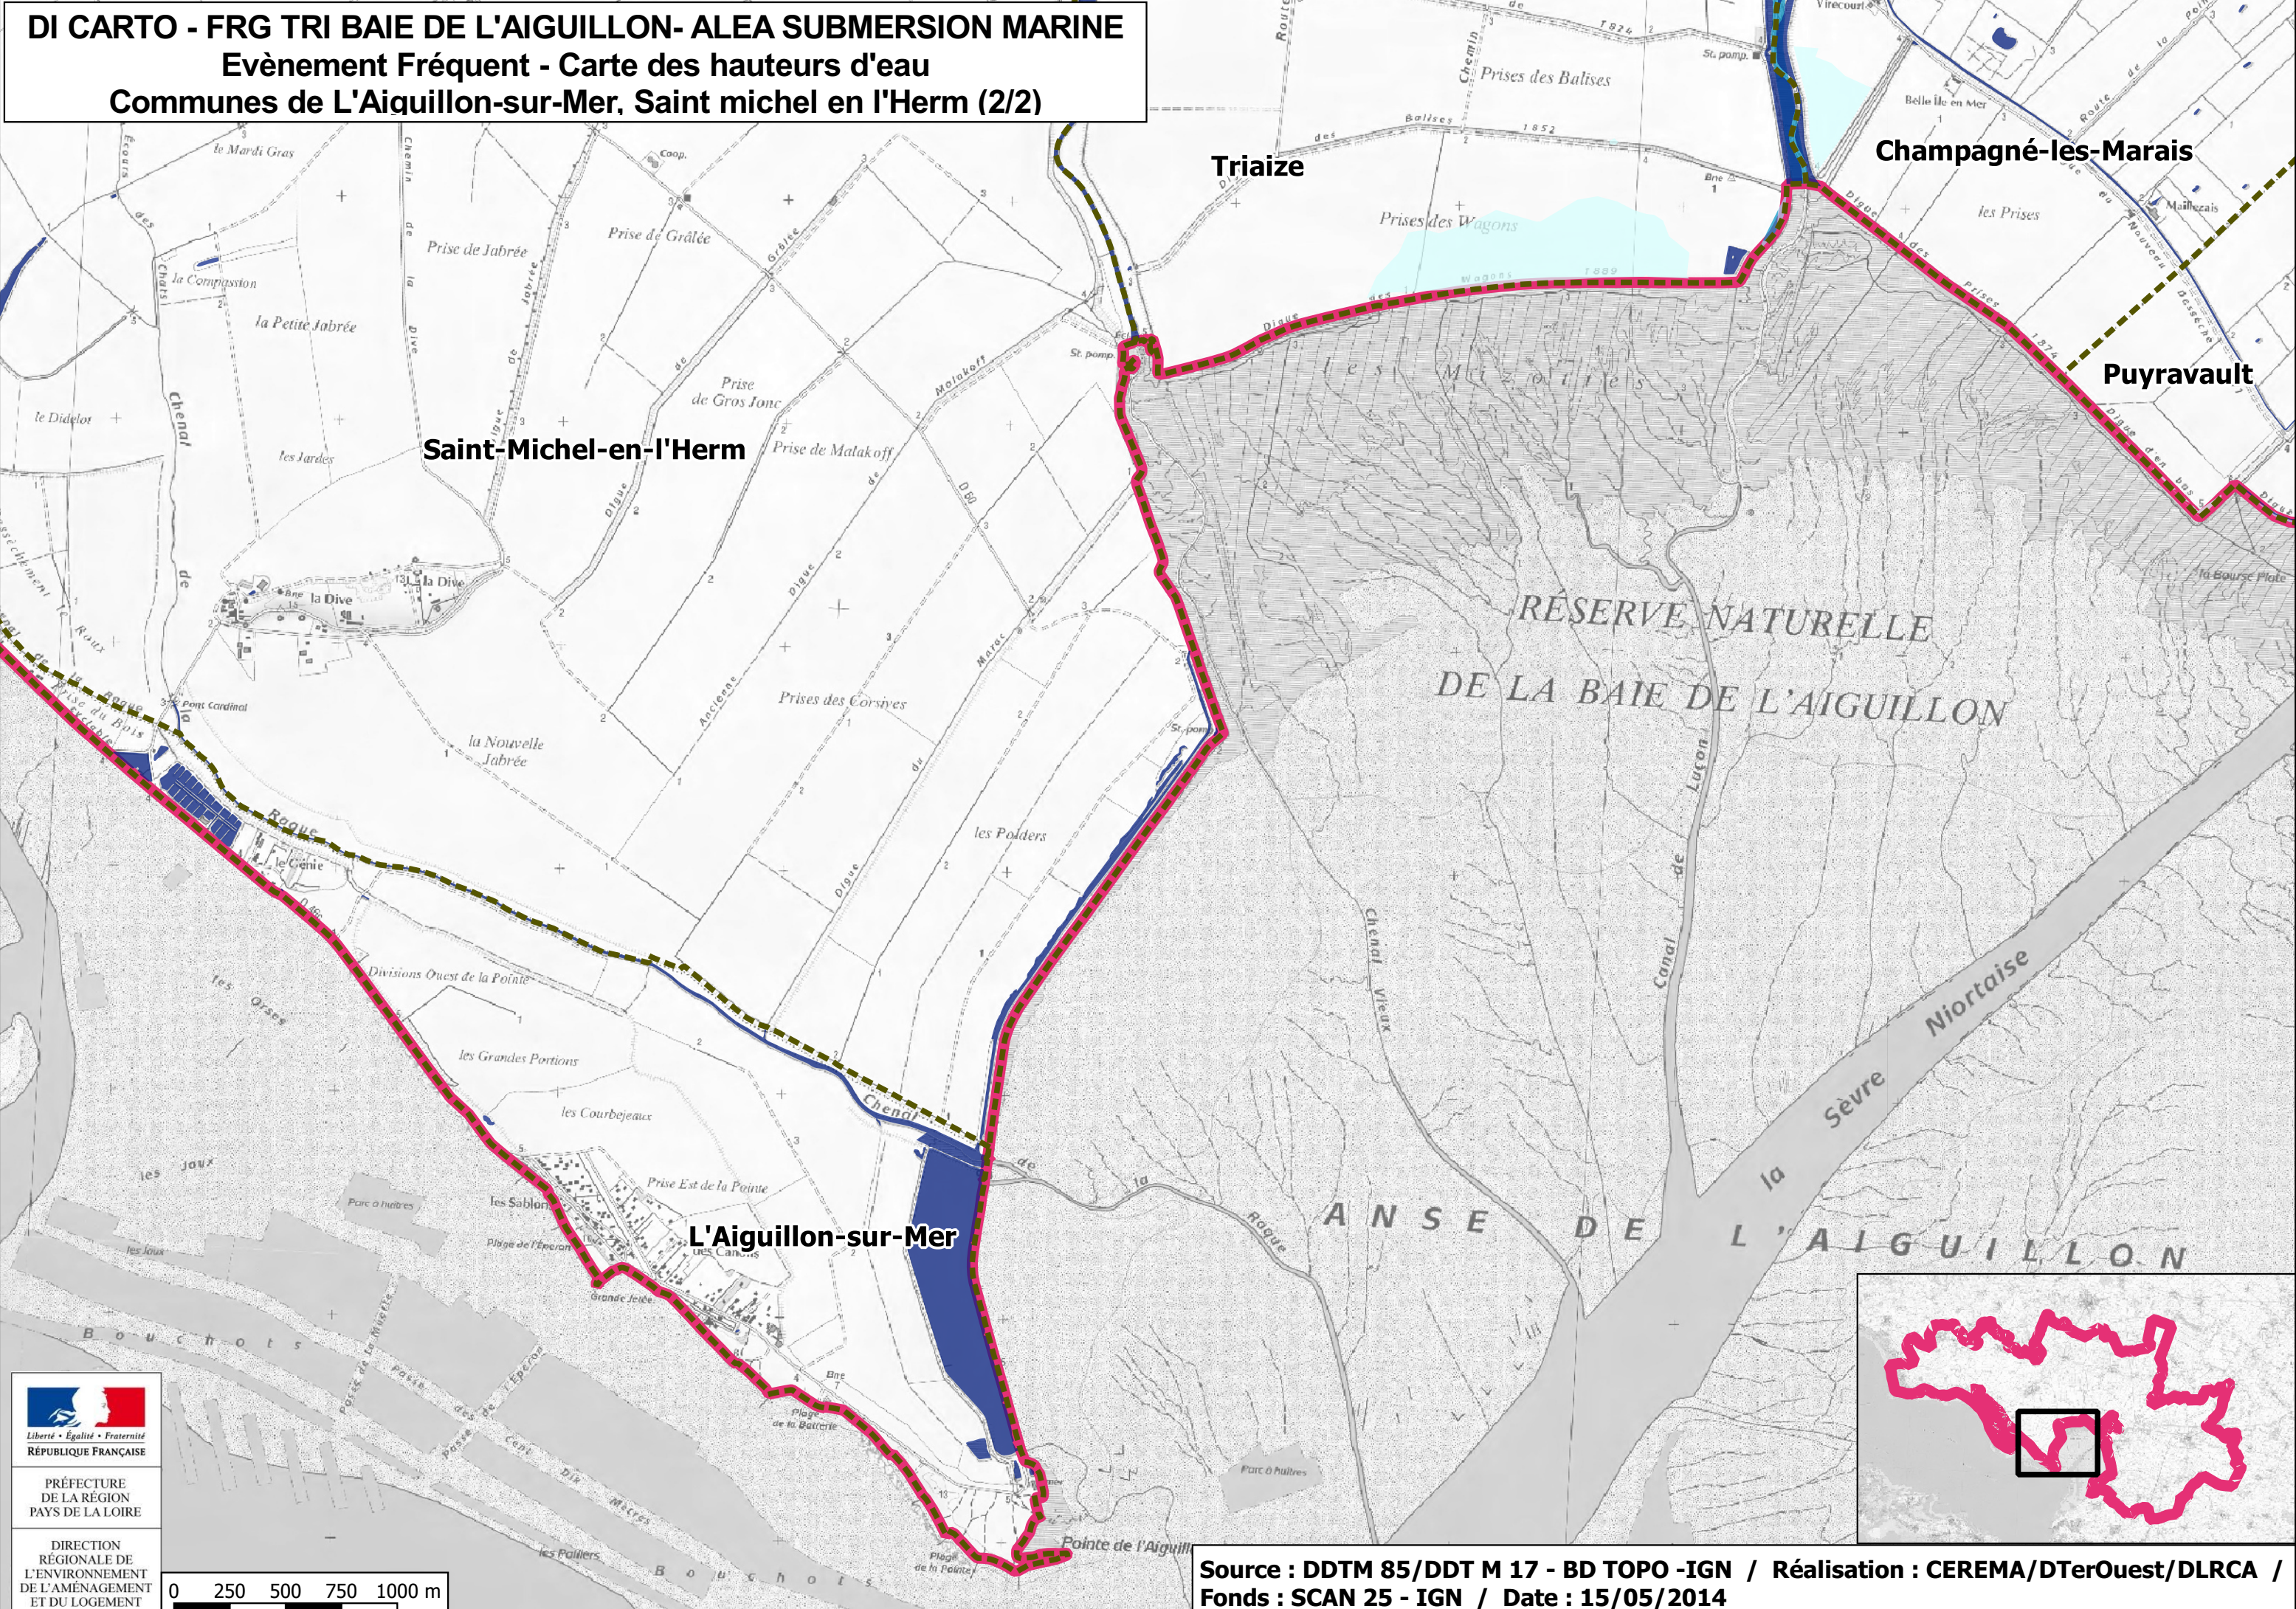

DI CARTO - FRG TRI BAIE DE L'AIGUILLON- ALEA SUBMERSION MARINE
Evènement Fréquent - Carte des hauteurs d'eau
Communes de L'Aiguillon-sur-Mer, Saint michel en l'Herm (2/2)

 Liberté • Égalité • Fraternité
 RÉPUBLIQUE FRANÇAISE
 PRÉFECTURE
 DE LA RÉGION
 PAYS DE LA LOIRE
 DIRECTION
 RÉGIONALE DE
 L'ENVIRONNEMENT
 DE L'AMÉNAGEMENT
 ET DU LOGEMENT

Source : DDTM 85/DDT M 17 - BD TOPO - IGN / Réalisation : CEREMA/DTerOuest/DLRCA /
 Fonds : SCAN 25 - IGN / Date : 15/05/2014