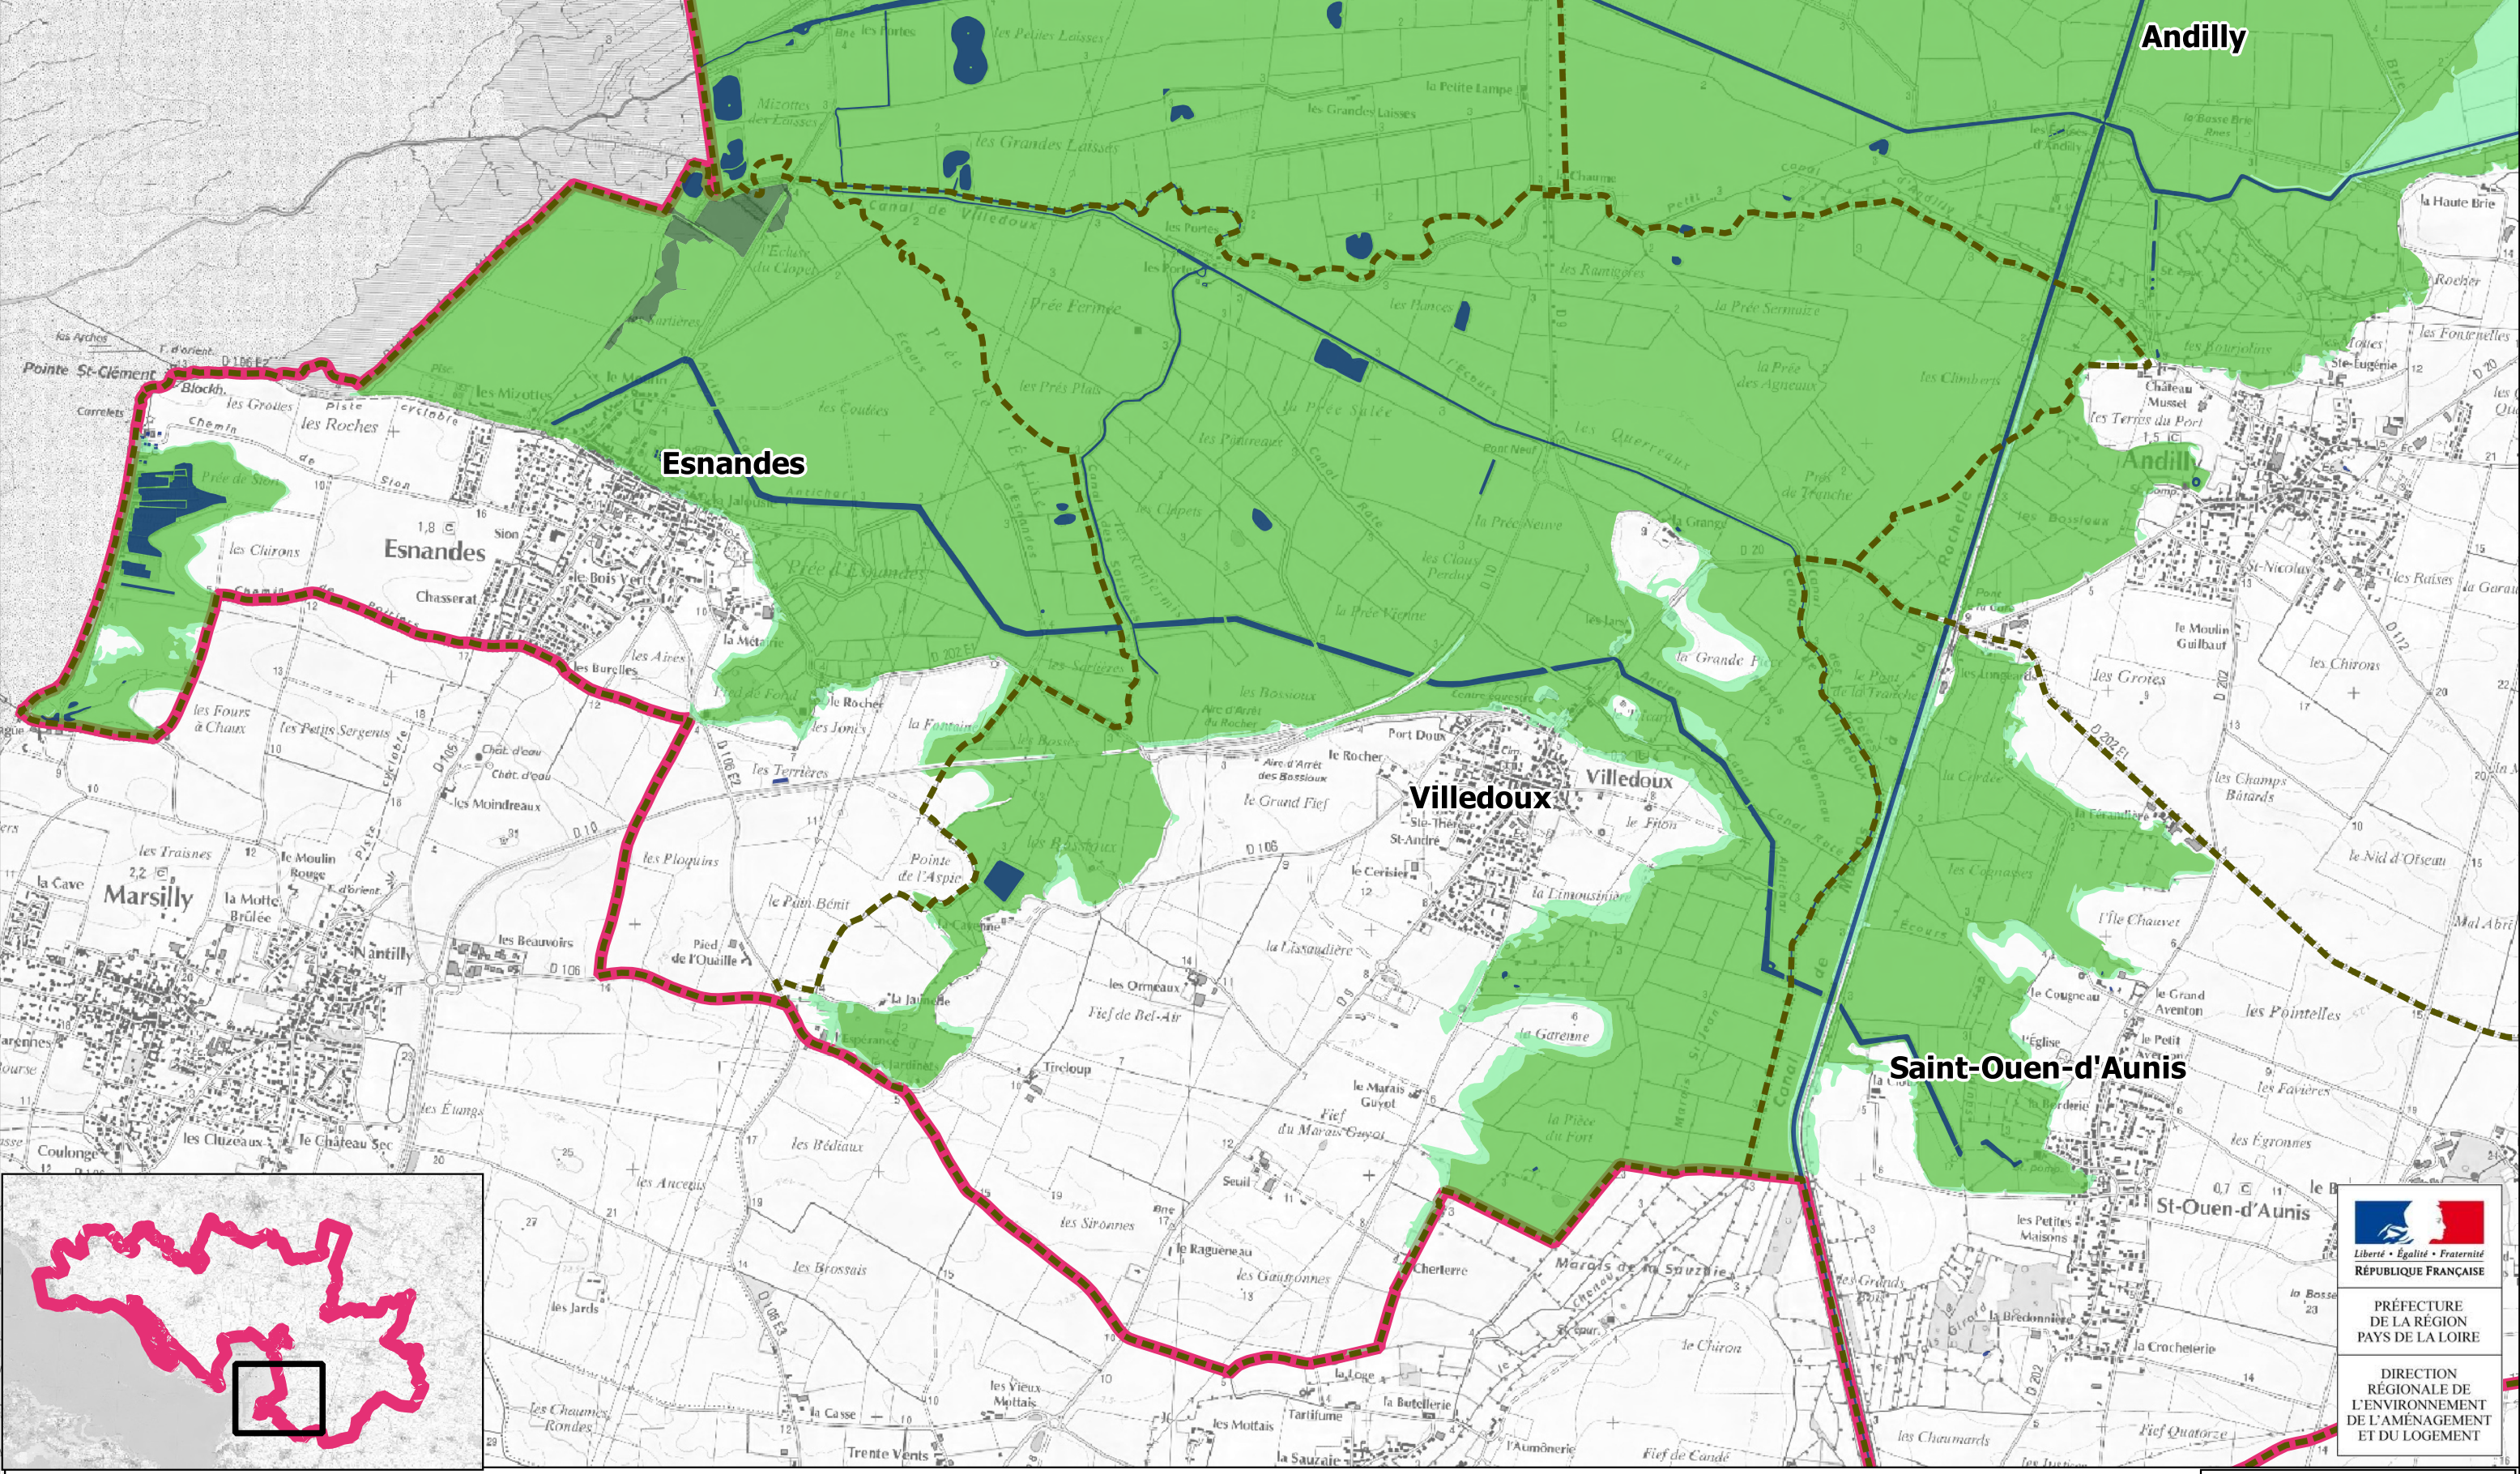

**FRG TRI BAIE DE L'AIGUILLON-
ALEA SUBMERSION MARINE
CARTE DE SYNTHESE DES
INONDATIONS**
Communes de Villedoux, Esnandes,
Saint Ouen d'Aunis

Liberté • Égalité • Fraternité
RÉPUBLIQUE FRANÇAISE

PRÉFECTURE DE LA RÉGION
PAYS DE LA LOIRE

DIRECTION RÉGIONALE DE
L'ENVIRONNEMENT
ET DU LOGEMENT