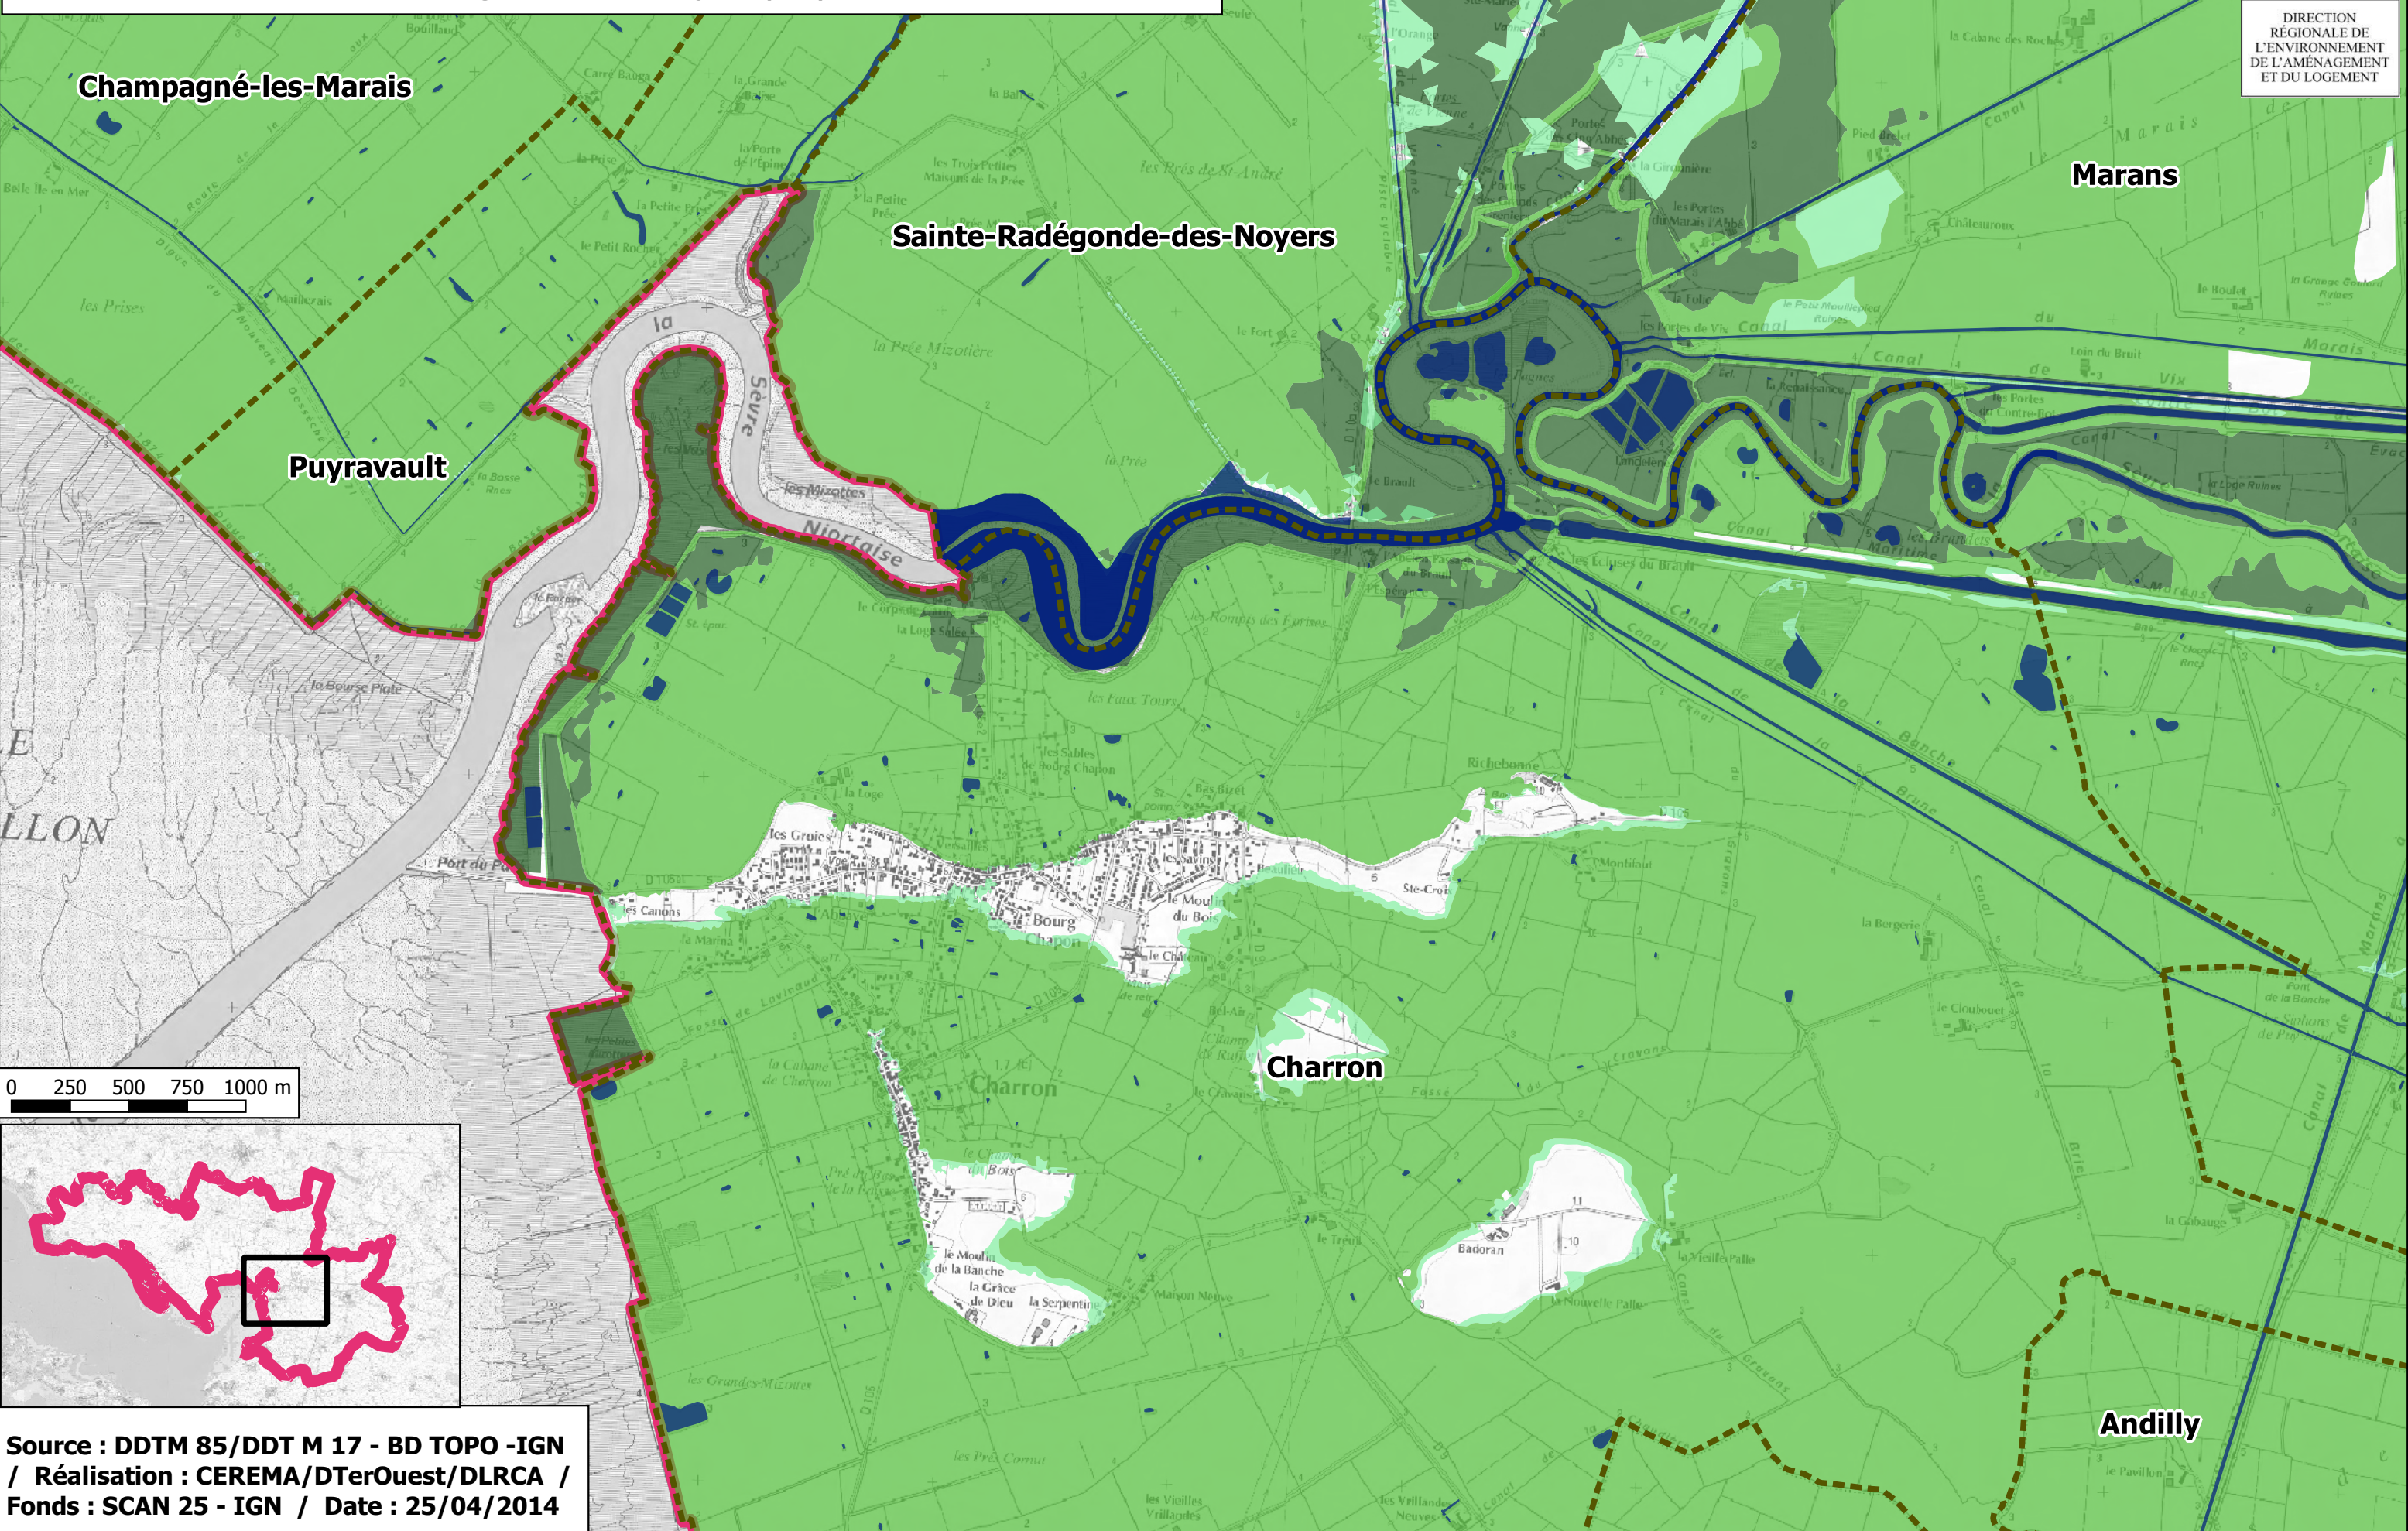

DI CARTO - FRG TRI BAIE DE L'AIGUILLON- ALEA SUBMERSION MARINE CARTE DE SYNTHESE DES INONDATIONS

Communes de Charron, Puyravault, Champagné-les-Marais, Sainte Radegonde-des-Noyers(2/2)

Source : DDTM 85/DDT M 17 - BD TOPO -IGN
/ Réalisation : CEREMA/DTerOuest/DLRCA /
Fonds : SCAN 25 - IGN / Date : 25/04/2014