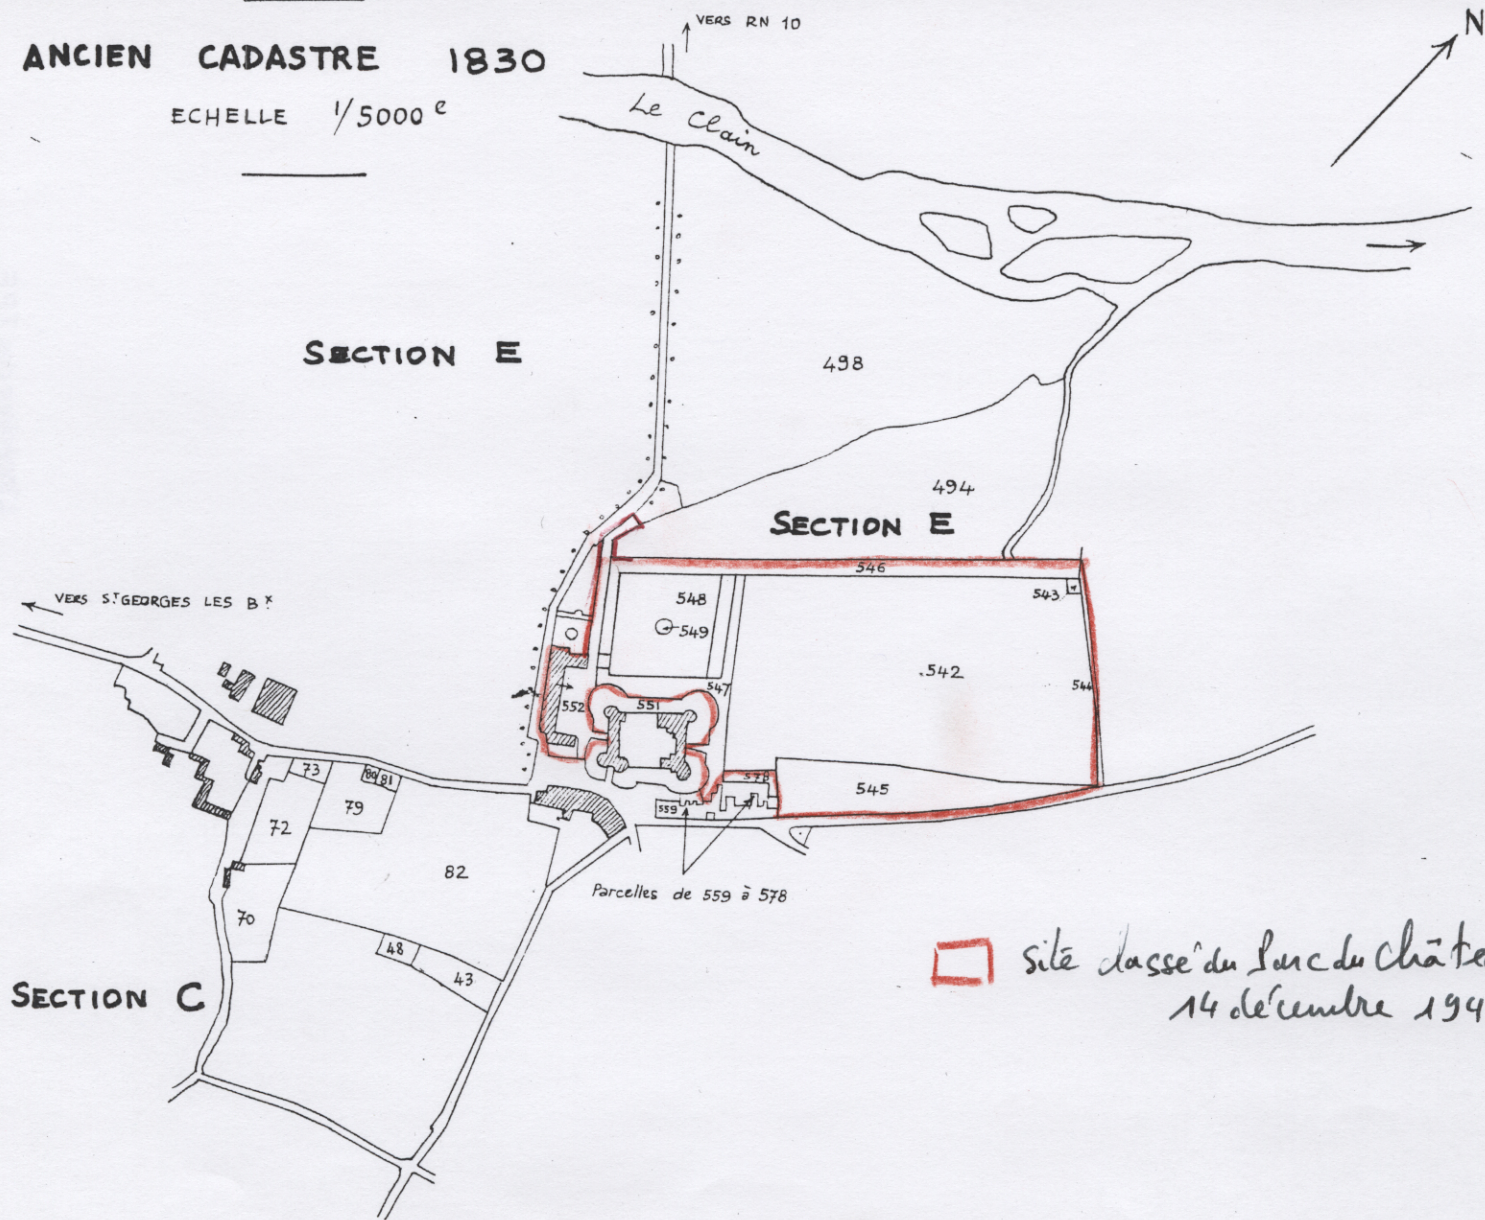

DISSAY

ANCIEN CADASTRE 1830

ECHELLE 1/5000^e

□ site d'assè du Parc du Château
14 de cembre 1943