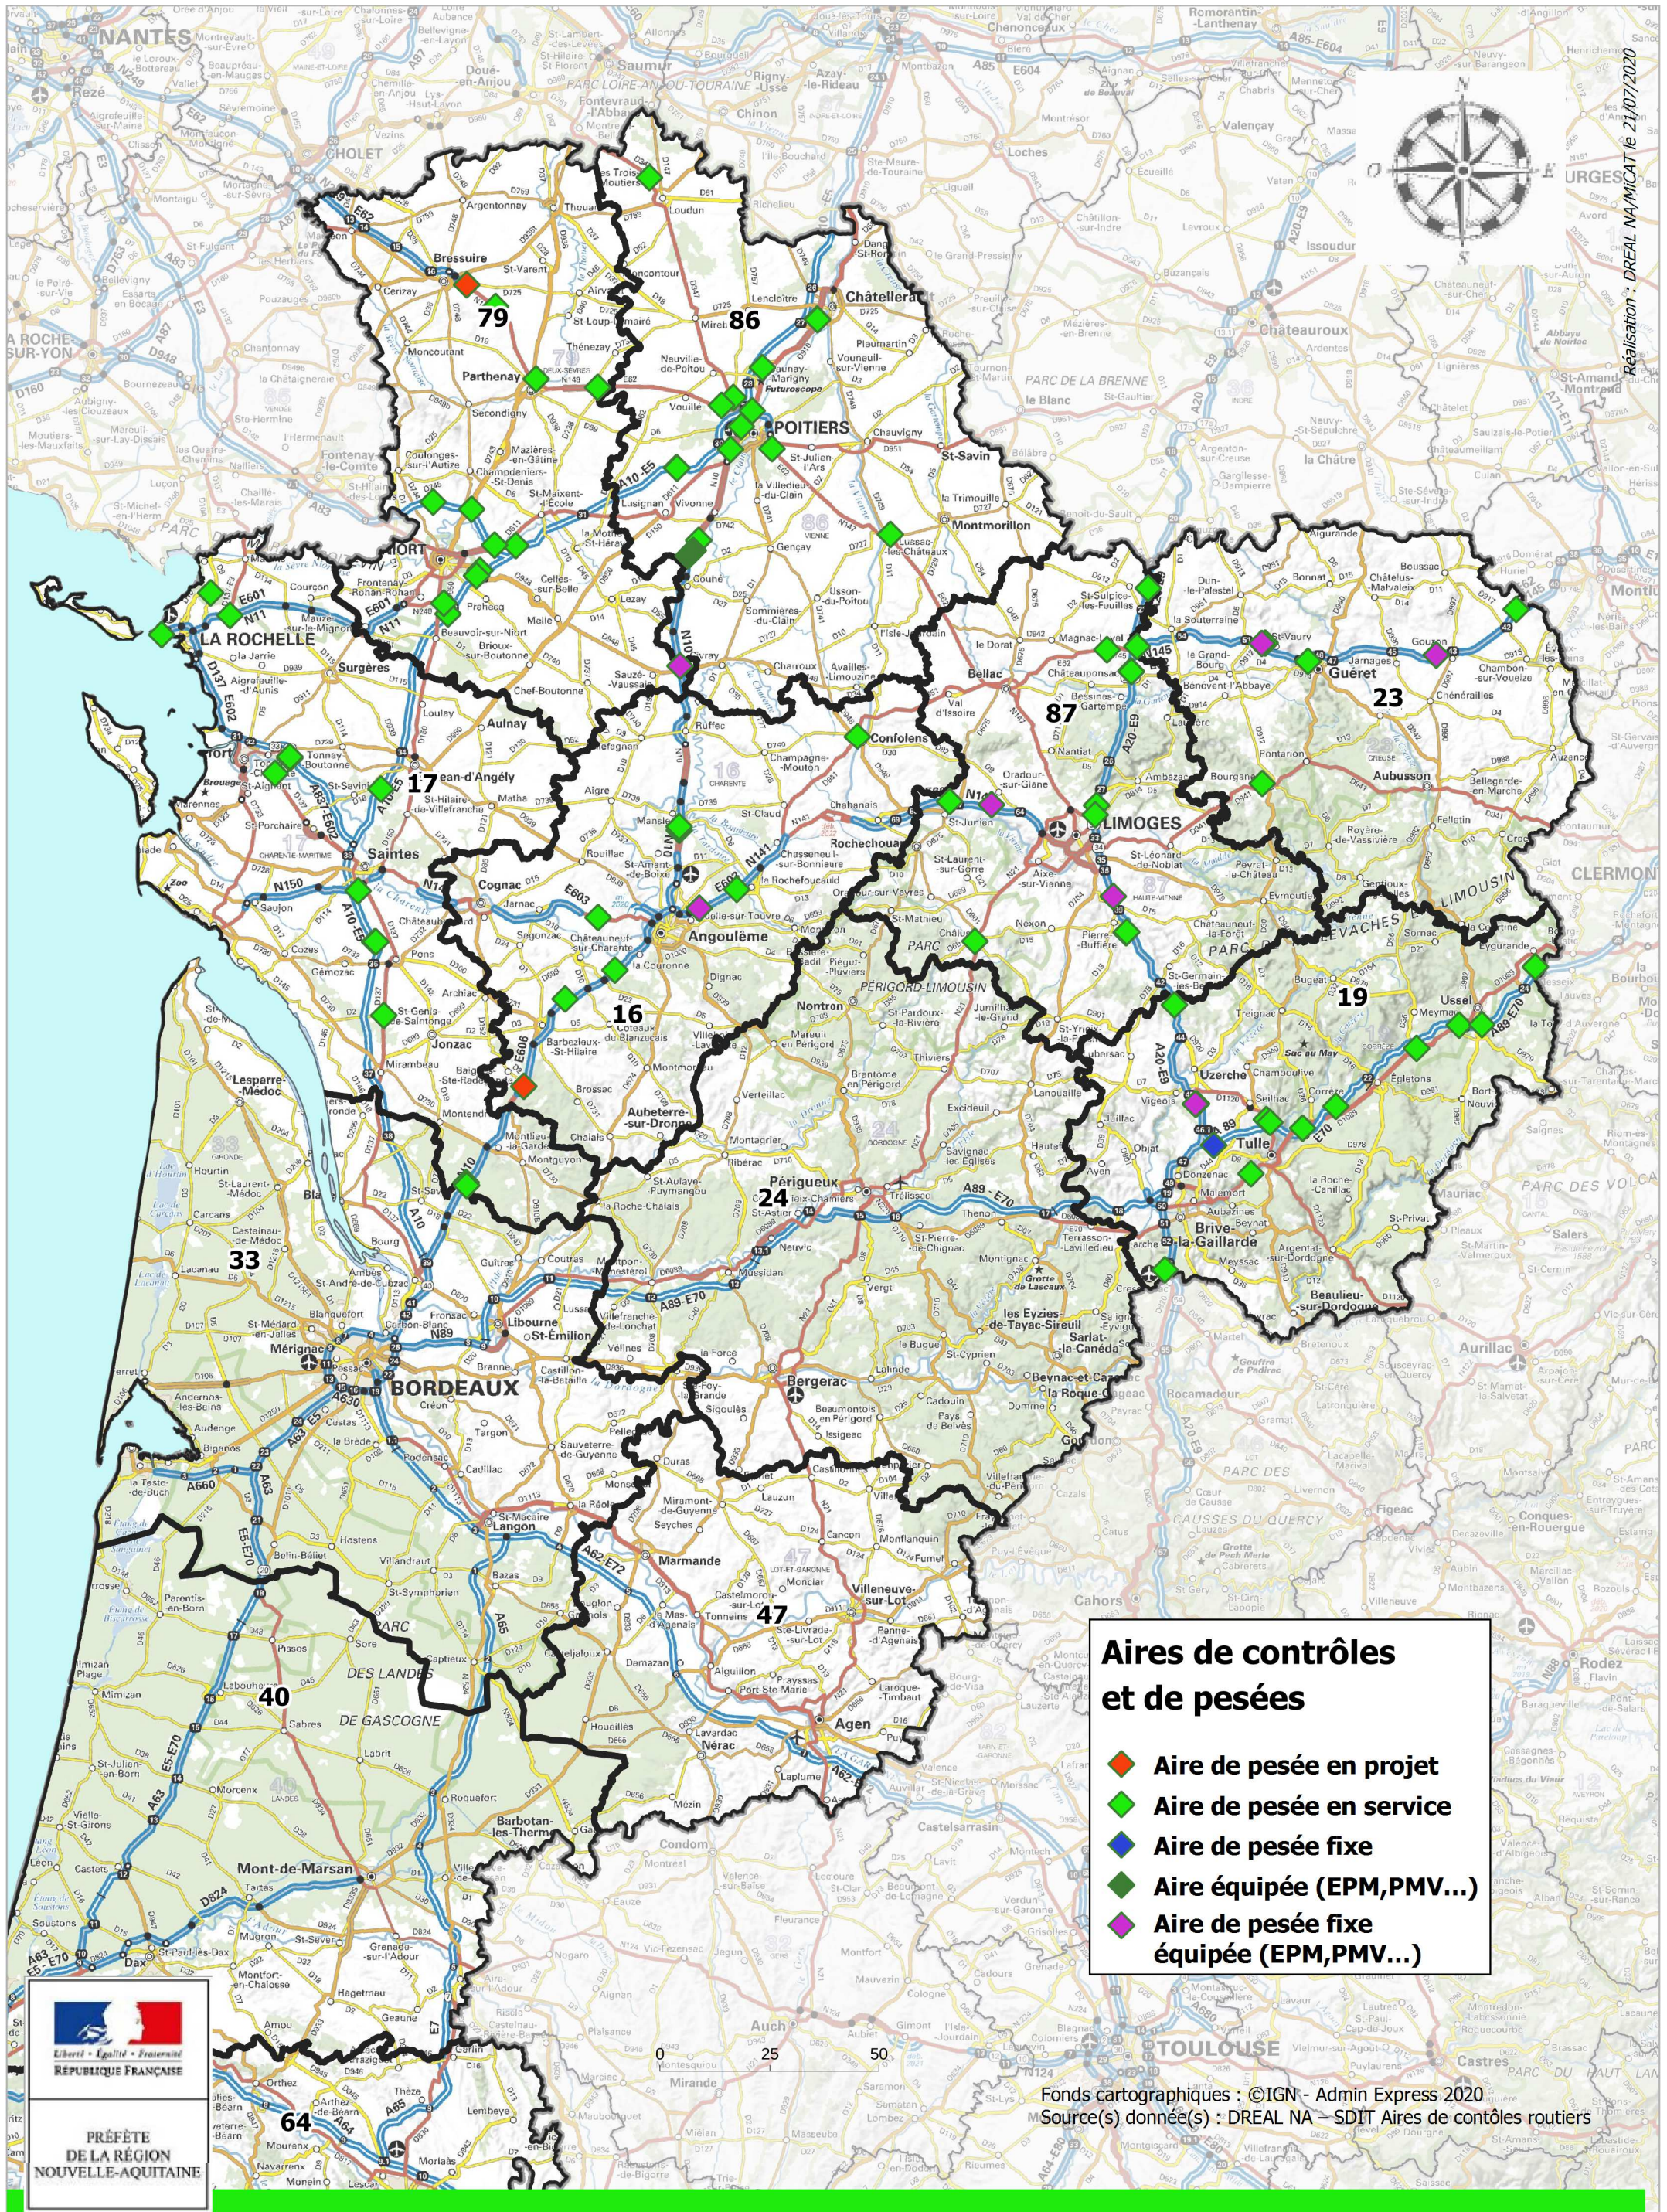

# Aires de contrôle en Nouvelle Aquitaine secteur Nord Aquitaine (ex Limousin et Poitou-Charentes)

## Description du territoire

- Aires de contrôles et de pesées**
- ◆ Aire de pesée en projet
  - ◆ Aire de pesée en service
  - ◆ Aire de pesée fixe
  - ◆ Aire équipée (EPM, PMV...)
  - ◆ Aire de pesée fixe équipée (EPM, PMV...)

Realisation : DREAL NAINCAT le 21/07/2020