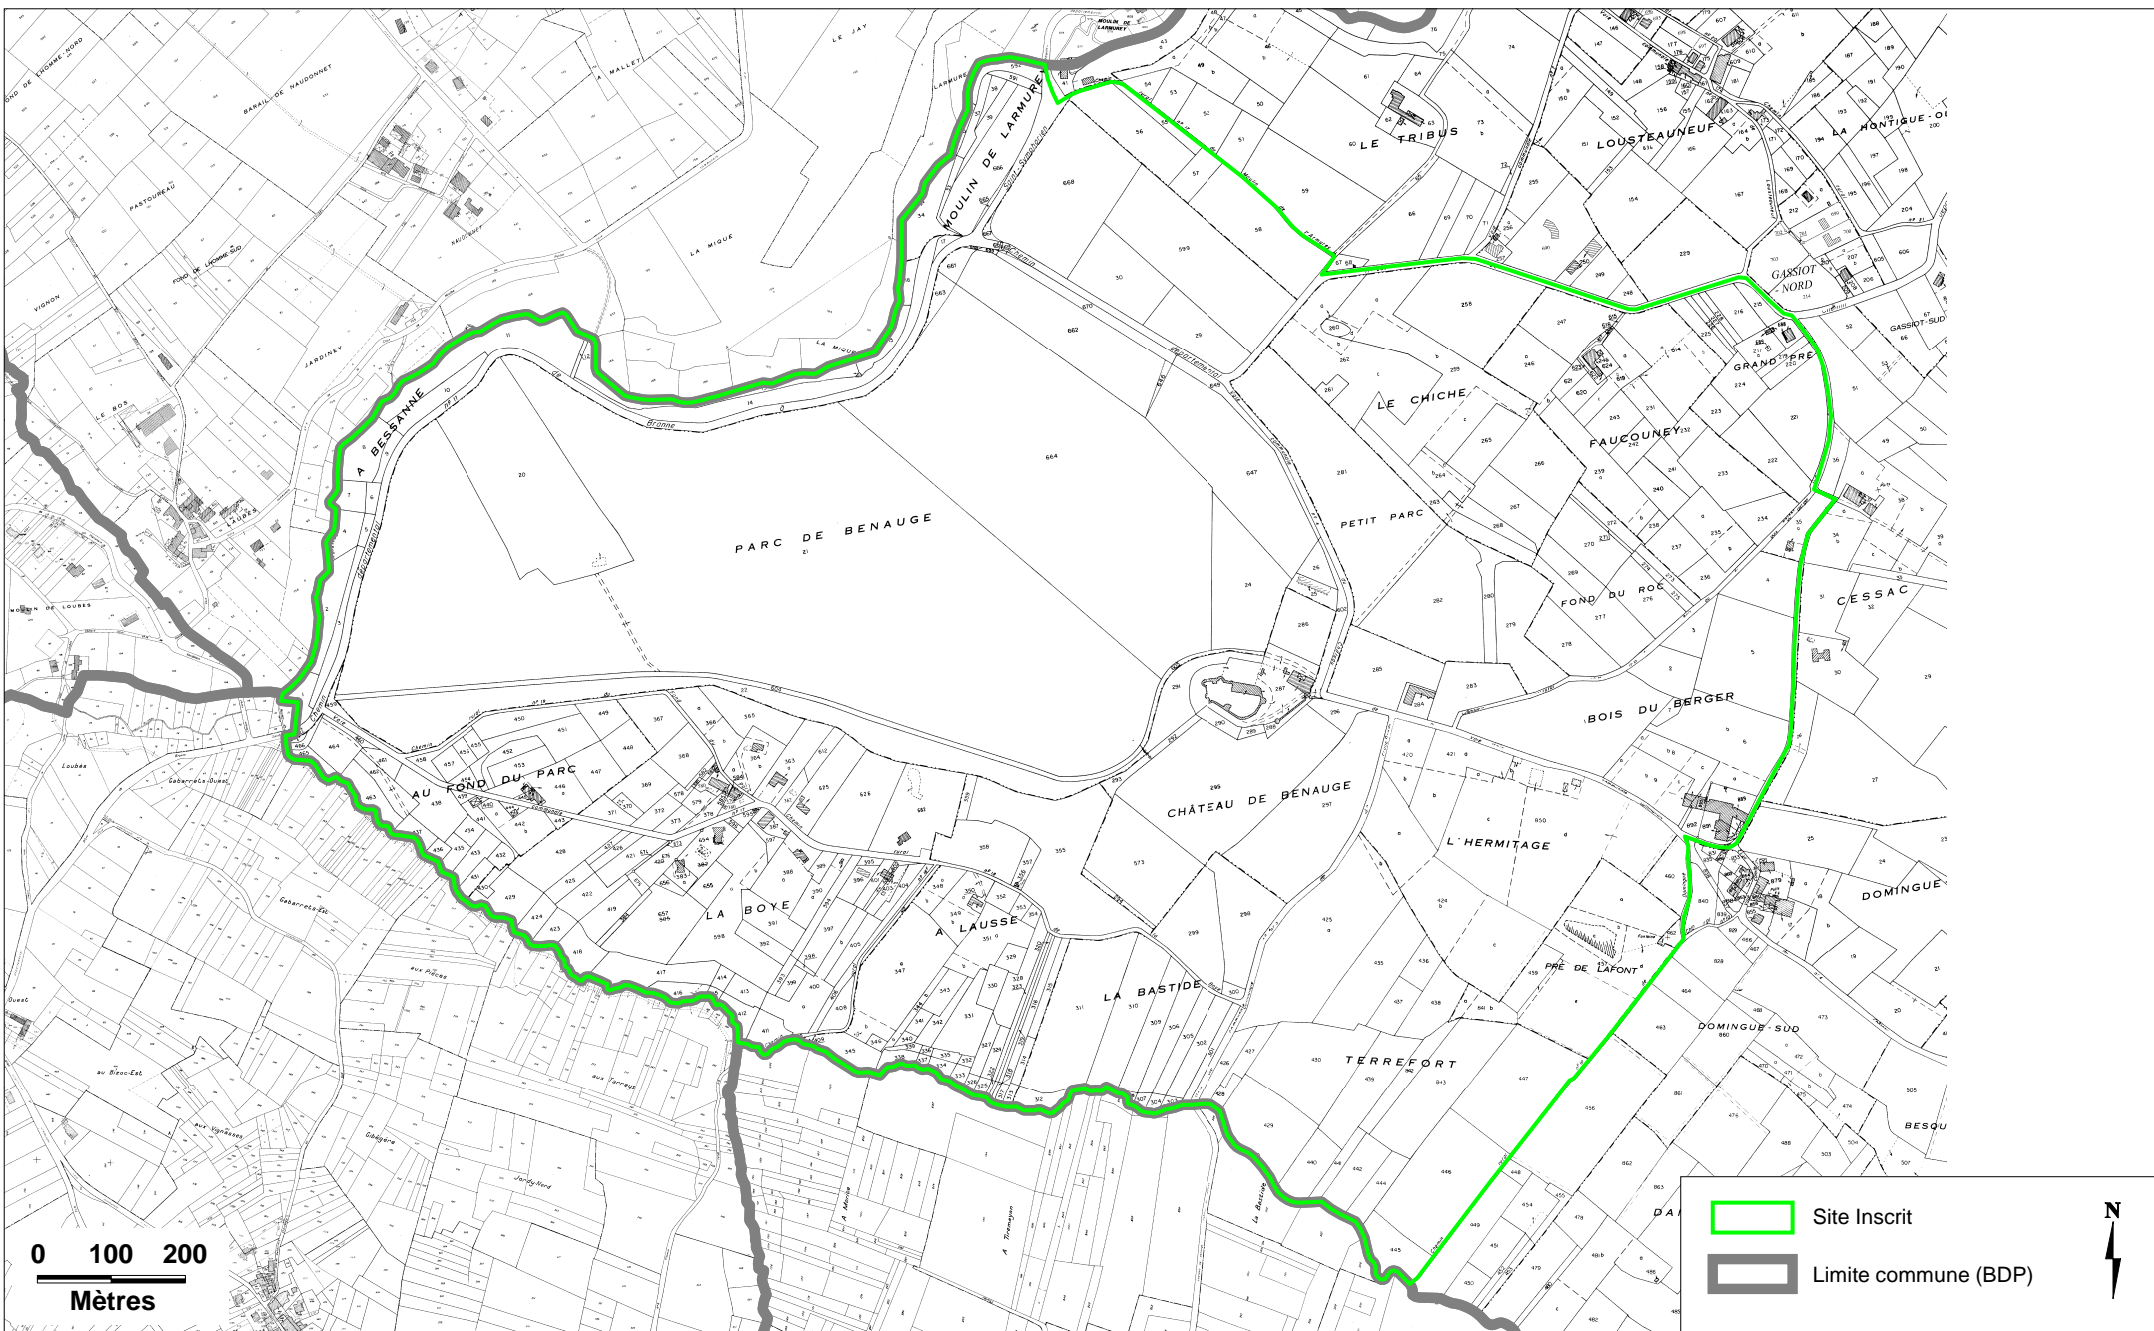

Fiche 78 : ARBIS (SIN0000165)

Source :
Fonds cartographique : ©IGN - BDParcellaire (communes) livraison 2012©
Donnée : DREAL Aquitaine

Réalisé par : DREAL Aquitaine / MCE le 27/11/12
Réf. Document : PCTSIG/vf/SPREB/33/IV/AtlasSitesGironde