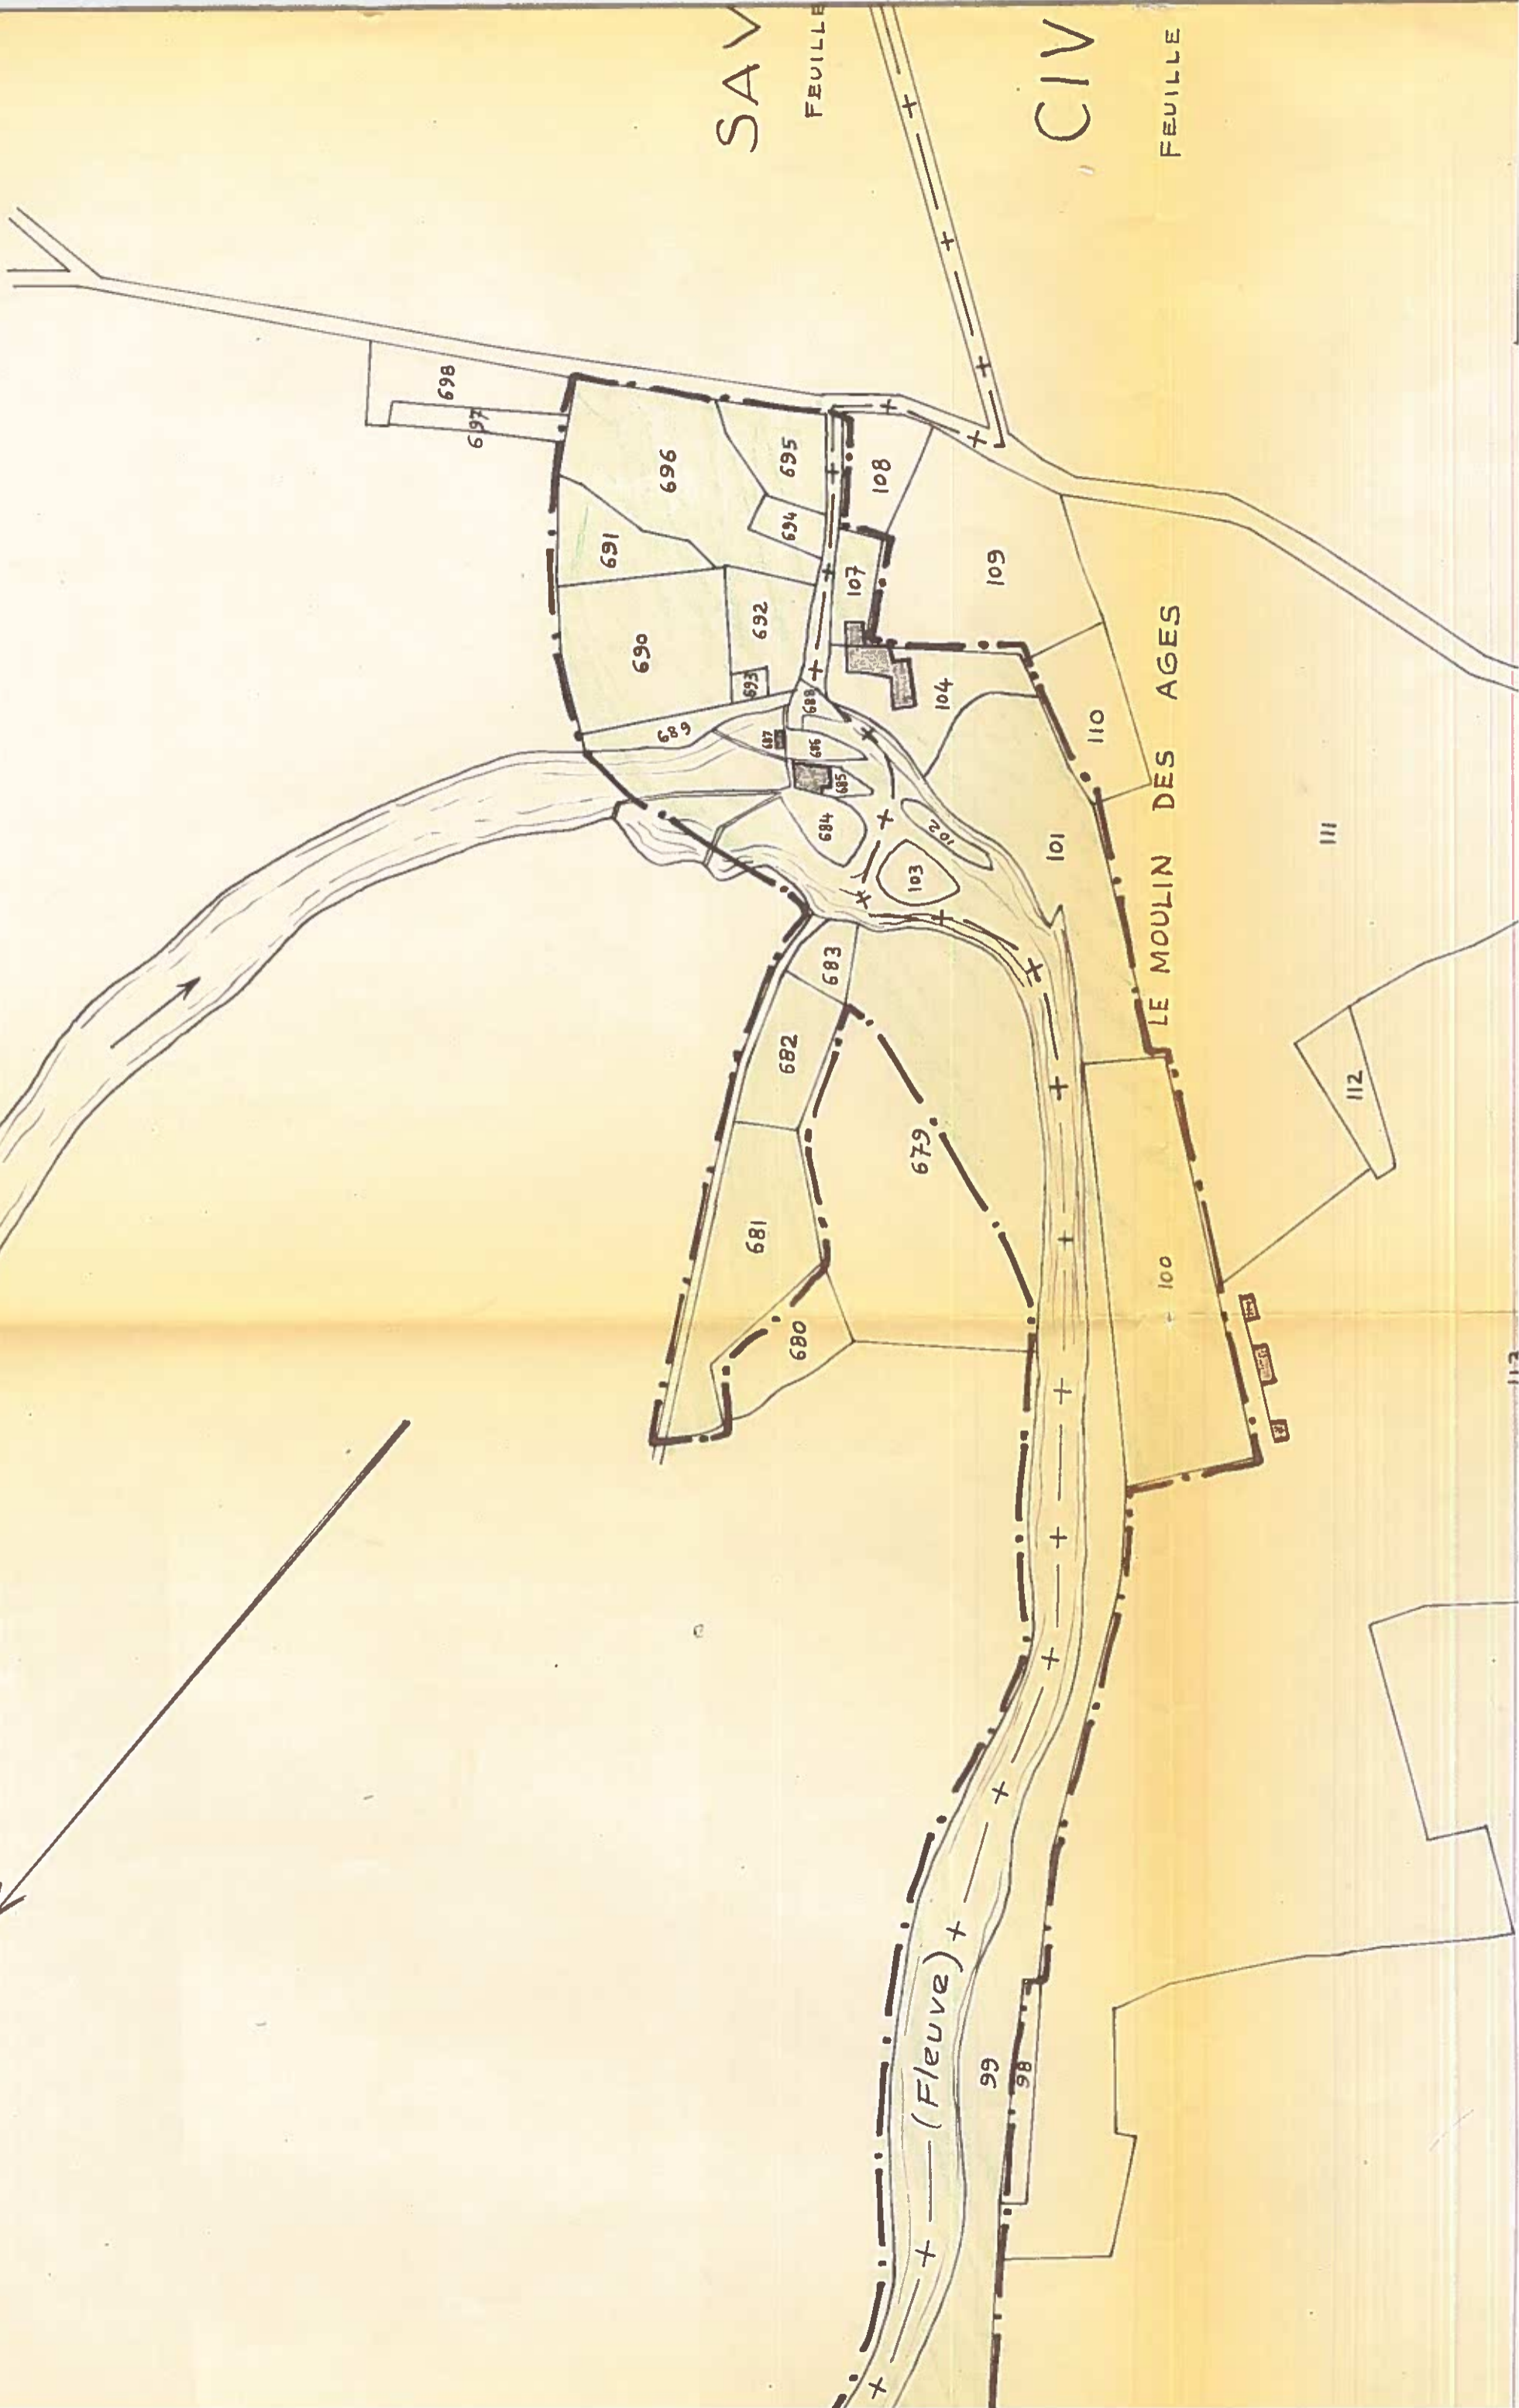

INSCRIT PAR ARRÊTÉ DU 27 AVRIL 1942

N

R.D.
R.G.

La Charente

LA BLANCHIRIE

L'ILE GILET

(Fleuve)

DE ROCHE

SAV

FEUILLE

CIV

FEUILLE

LE MOULIN DES AGES

(Fleuve)

99

98

111

112

112