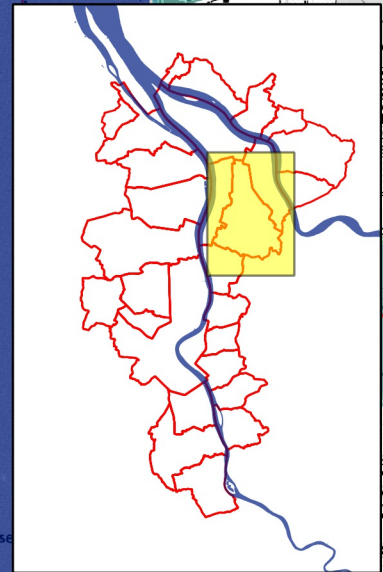

TERRITOIRE A RISQUE D'INONDATION (TRI) - SECTEUR DE BORDEAUX  
 CARTE DES SURFACES INONDABLES - TYPE : SUBMERSION  
 CARTE DES HAUTEURS D'EAU - EVENEMENT DE MOYENNE PROBABILITE

■ Lit mineur  
 Communes du Tri de Bordeaux  
**Hauteurs d'eau**  
 0 - 0.5 m  
 0.5 - 1 m  
 1 - 2 m  
 > 2 m

  
  
 Avril 2014  
 Echelle : 1/ 25 000