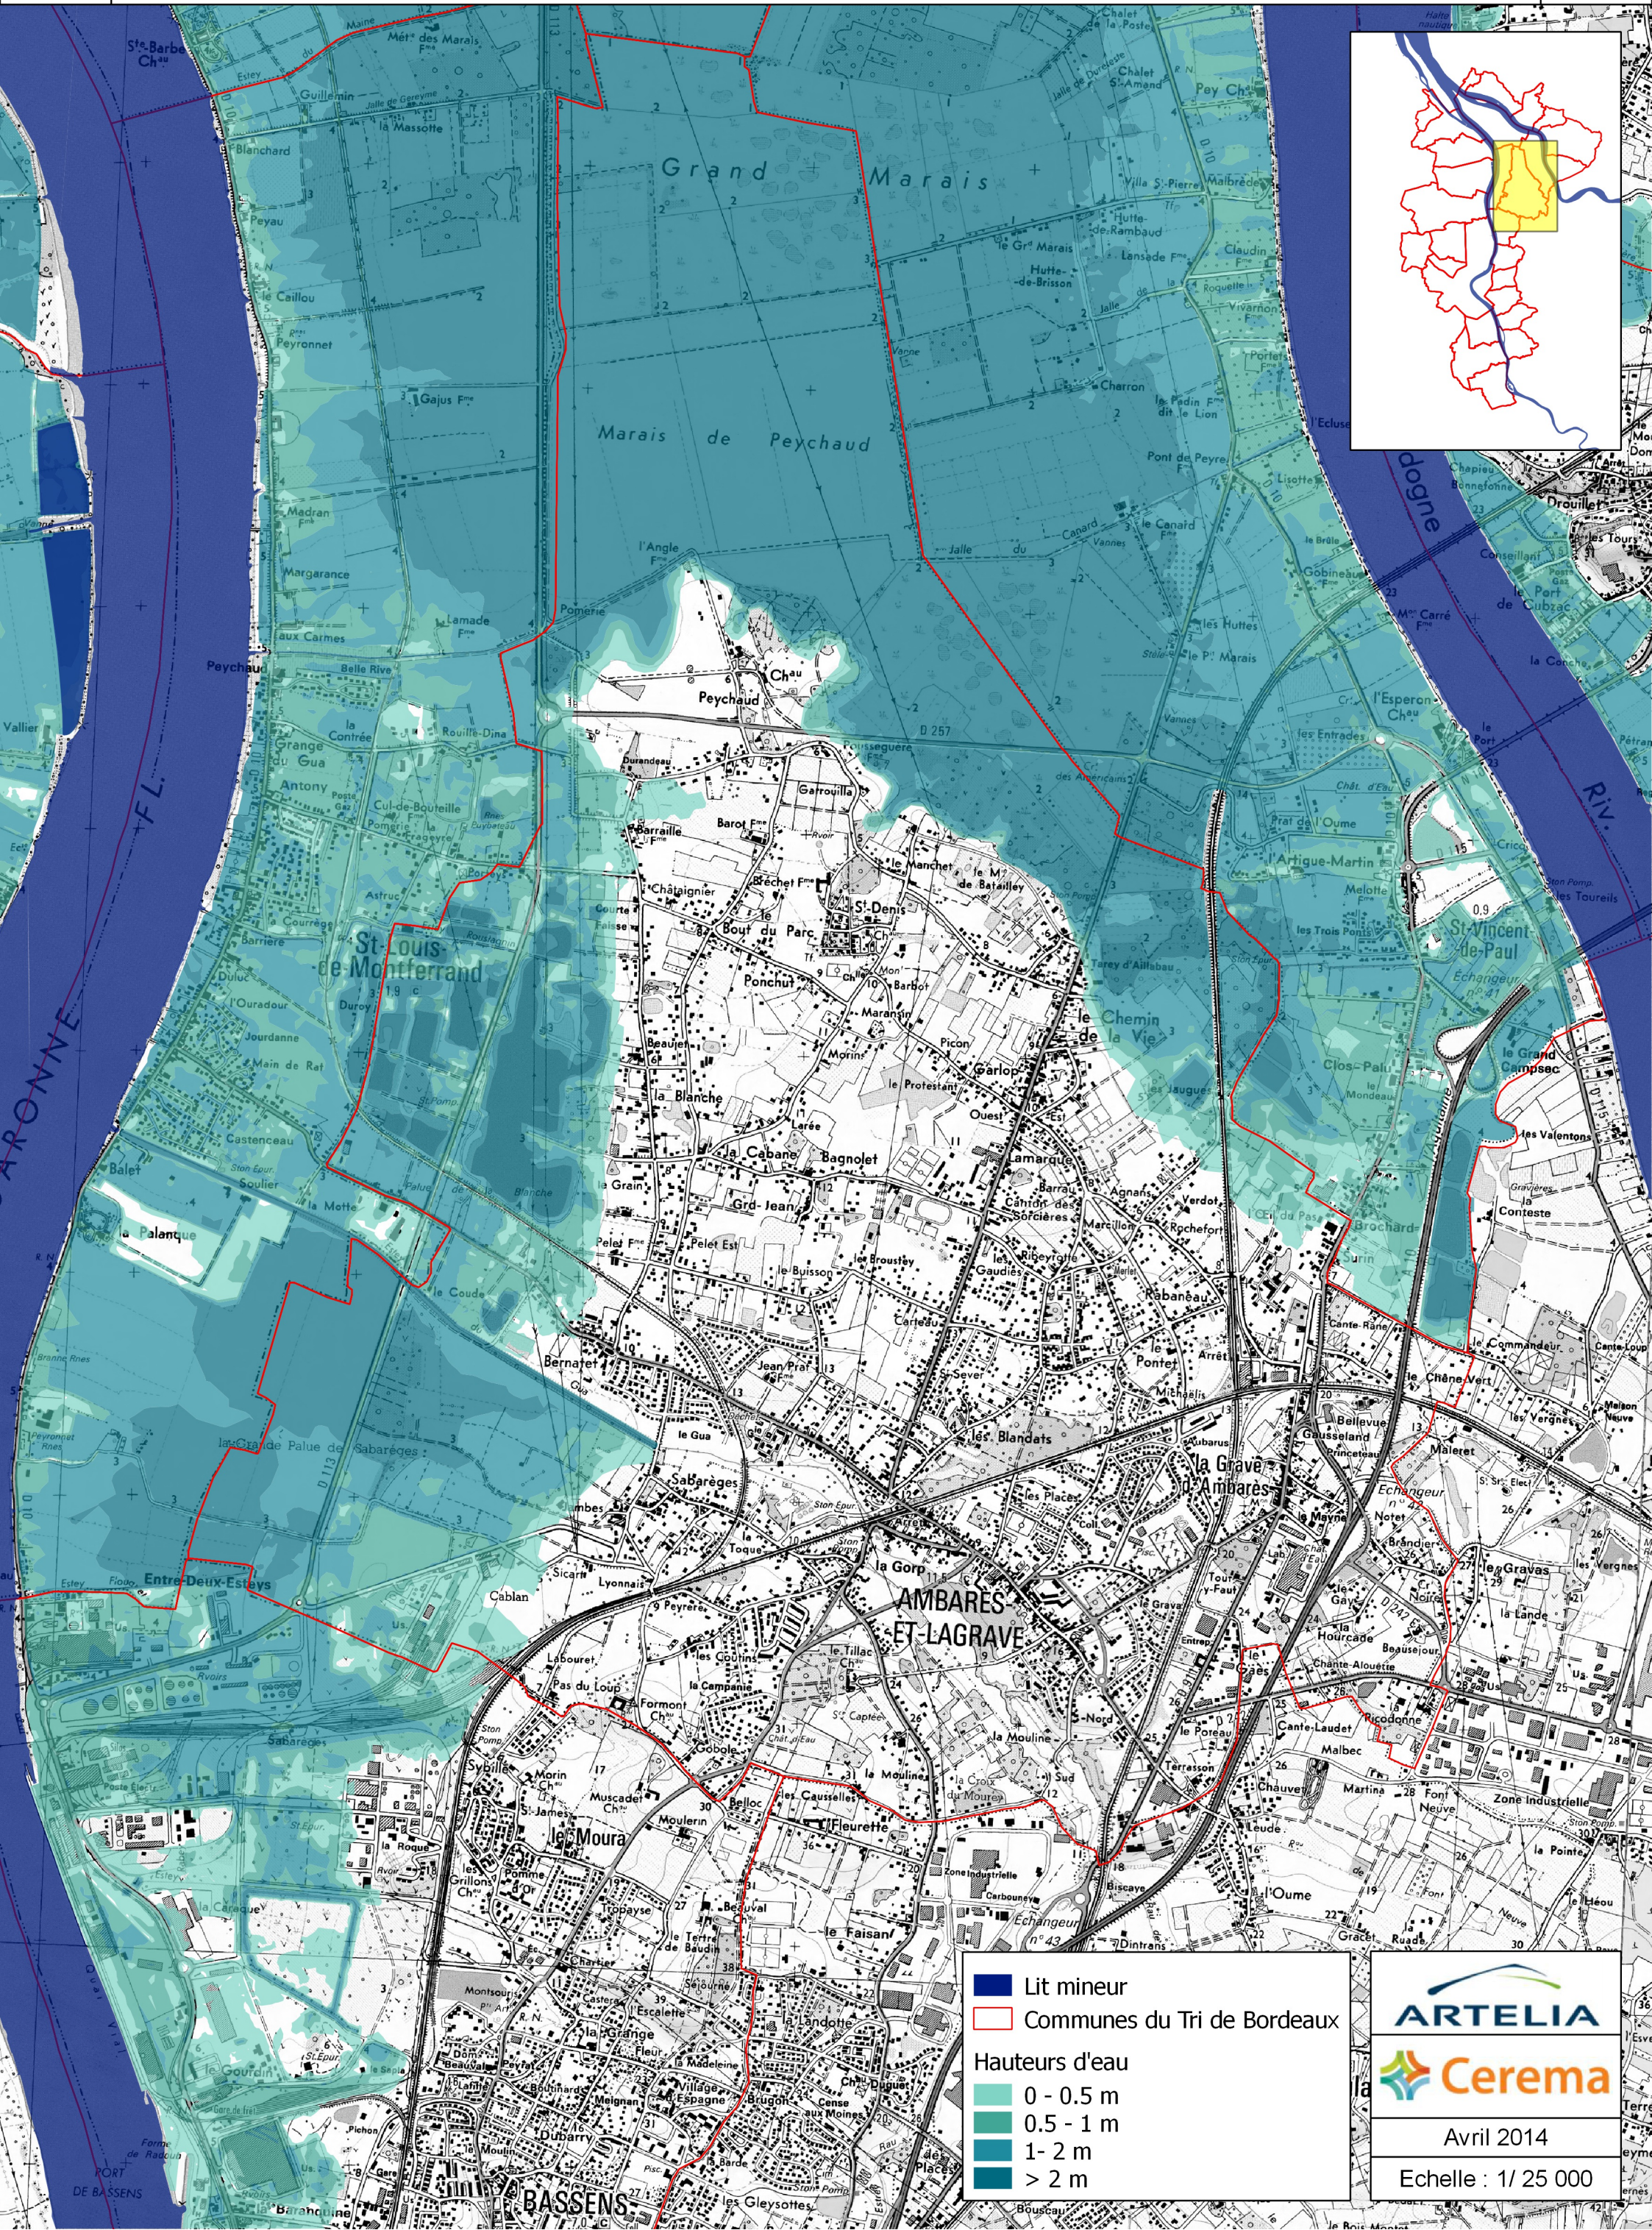

TERRITOIRE A RISQUE D'INONDATION (TRI) - SECTEUR DE BORDEAUX  
 CARTE DES SURFACES INONDABLES - TYPE : SUBMERSION  
 CARTE DES HAUTEURS D'EAU - EVENEMENT DE MOYENNE PROBABILITE

■ Lit mineur  
 Communes du Tri de Bordeaux  
**Hauteurs d'eau**  
 0 - 0.5 m  
 0.5 - 1 m  
 1 - 2 m  
 > 2 m

  
  
 Avril 2014  
 Echelle : 1/ 25 000