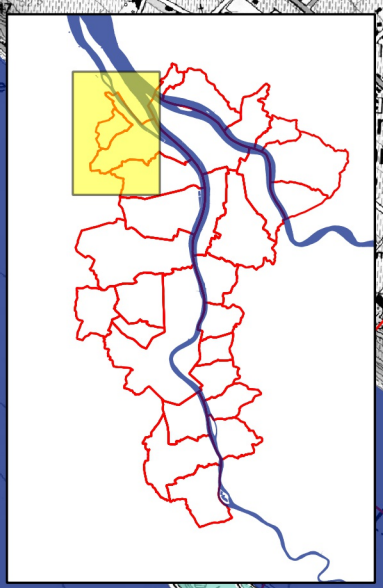

TERRITOIRE A RISQUE D'INONDATION (TRI) - SECTEUR DE BORDEAUX  
 CARTE DES SURFACES INONDABLES - TYPE : SUBMERSION  
 CARTE DES HAUTEURS D'EAU - EVENEMENT DE MOYENNE PROBABILITE

■ Lit mineur  
 Communes du Tri de Bordeaux  
**Hauteurs d'eau**  
 0 - 0.5 m  
 0.5 - 1 m  
 1 - 2 m  
 > 2 m

Avril 2014  
 Echelle : 1/ 25 000