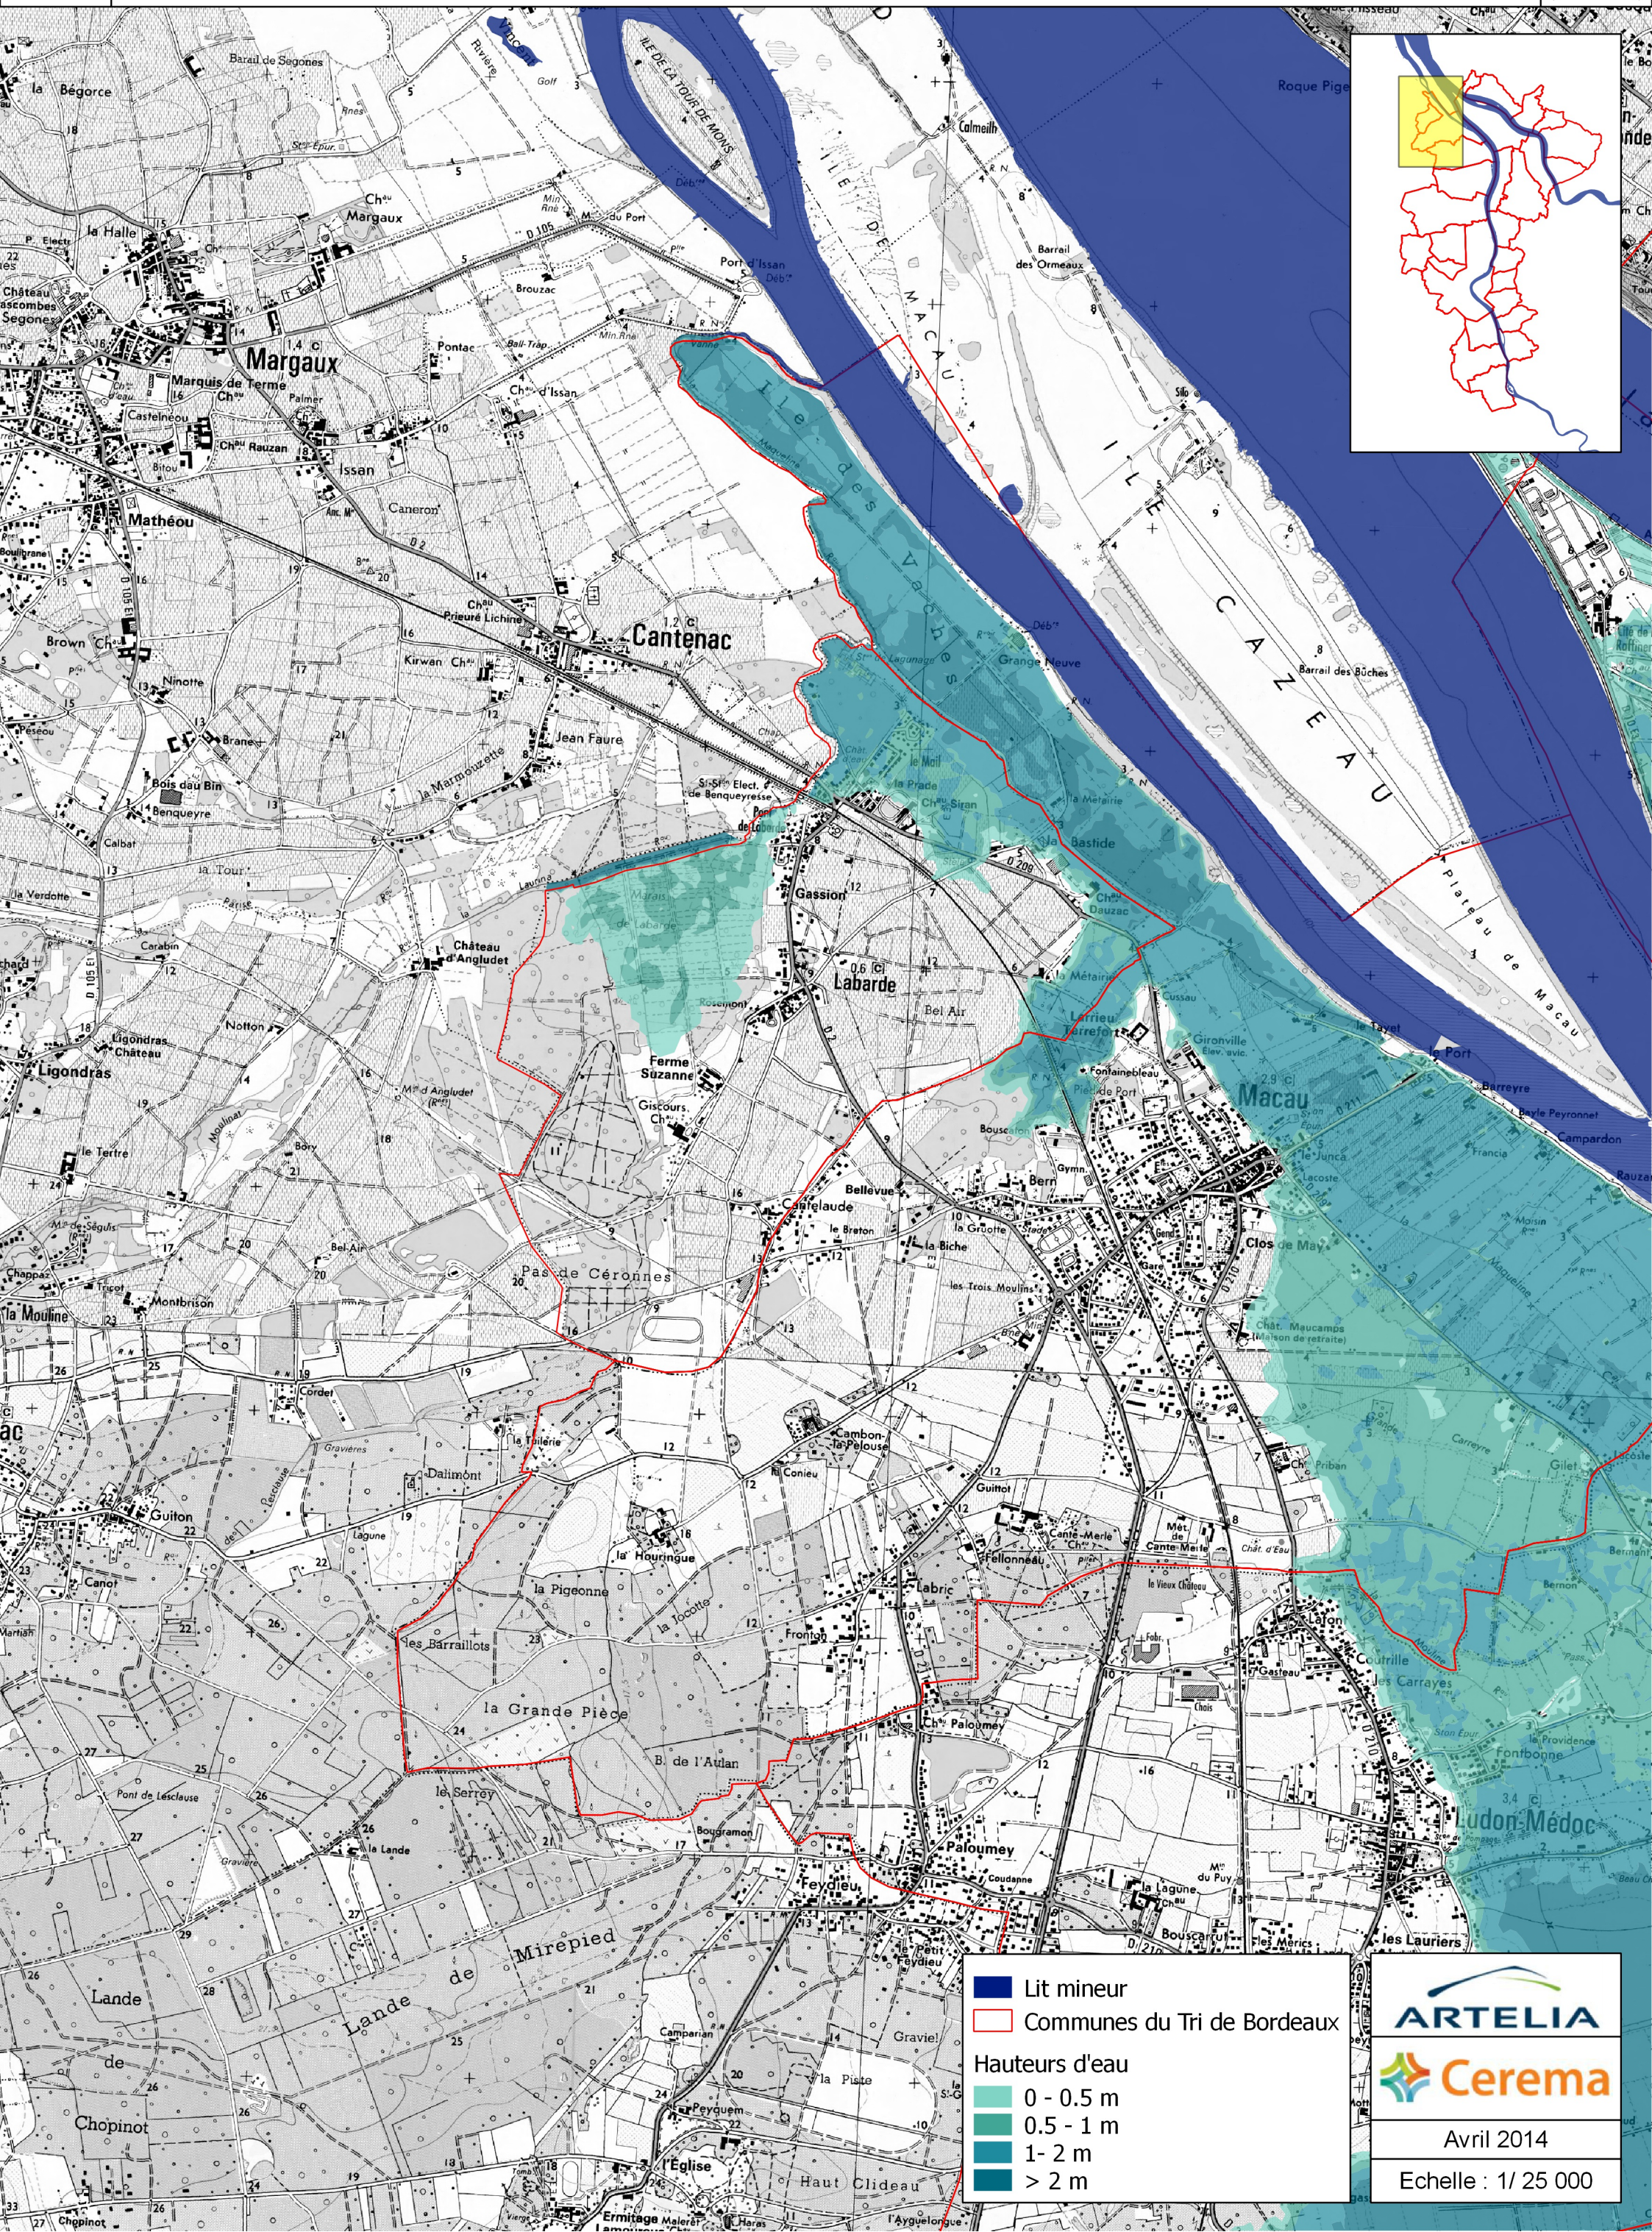

TERRITOIRE A RISQUE D'INONDATION (TRI) - SECTEUR DE BORDEAUX  
 CARTE DES SURFACES INONDABLES - TYPE : SUBMERSION  
 CARTE DES HAUTEURS D'EAU - EVENEMENT DE MOYENNE PROBABILITE

■ Lit mineur  
 Communes du Tri de Bordeaux  
**Hauteurs d'eau**  
 0 - 0.5 m  
 0.5 - 1 m  
 1 - 2 m  
 > 2 m

Avril 2014  
 Echelle : 1/ 25 000