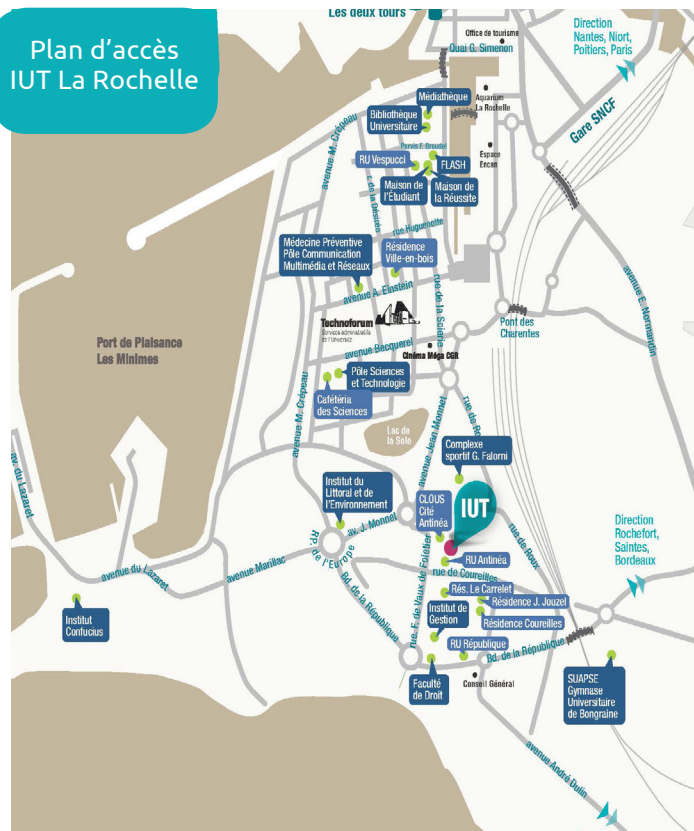

Plan d'accès
IUT La Rochelle

IUT La Rochelle

- | | | |
|---|--|-----------------------------|
| A Administration | GC Génie Civil - construction durable | RA Résidence Antinea |
| TC Techniques de Commercialisation | EB Espace Bois | RU Brasserie Antinea |
| I Informatique | HT Hall Technologique GC | |
| RT Réseaux & Télécommunications | HA Hall Agro-alimentaire | |
| GB Génie Biologique | | |

www.iut-larochelle.fr

L'accueil se fera en salle de réunion, au 2^{ème} étage du bâtiment Génie Civil-Construction Durable

IUT de La Rochelle

Les RENCONTRES du BTP
à l'IUT de La Rochelle
Département Génie Civil - Construction Durable