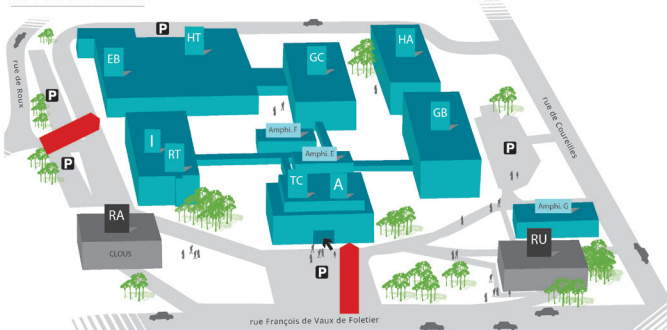

IUT de La Rochelle

Génie Civil - Construction Durable

15 rue F. de Vaux de Foletier

17026 La Rochelle cedex 1

Tél : 05.46.51.39.14

www.iut-larochelle.fr

 IUT La Rochelle
iutsec-gc@univ-lr.fr

Pour mieux vous orienter

Plan d'accès
IUT La Rochelle

IUT La Rochelle

- | | | |
|---|--|-----------------------------|
| A Administration | GC Génie Civil - construction durable | RA Résidence Antinea |
| TC Techniques de Commercialisation | EB Espace Bois | RU Brasserie Antinea |
| I Informatique | HT Hall Technologique GC | |
| RT Réseaux & Télécommunications | HA Hall Agro-alimentaire | |
| GB Génie Biologique | | |

www.iut-larochelle.fr

L'accueil se fera en salle de réunion, au 2^{ème} étage du bâtiment Génie Civil-Construction Durable

IUT de La Rochelle

Les RENCONTRES du BTP
à l'IUT de La Rochelle
Département Génie Civil - Construction Durable