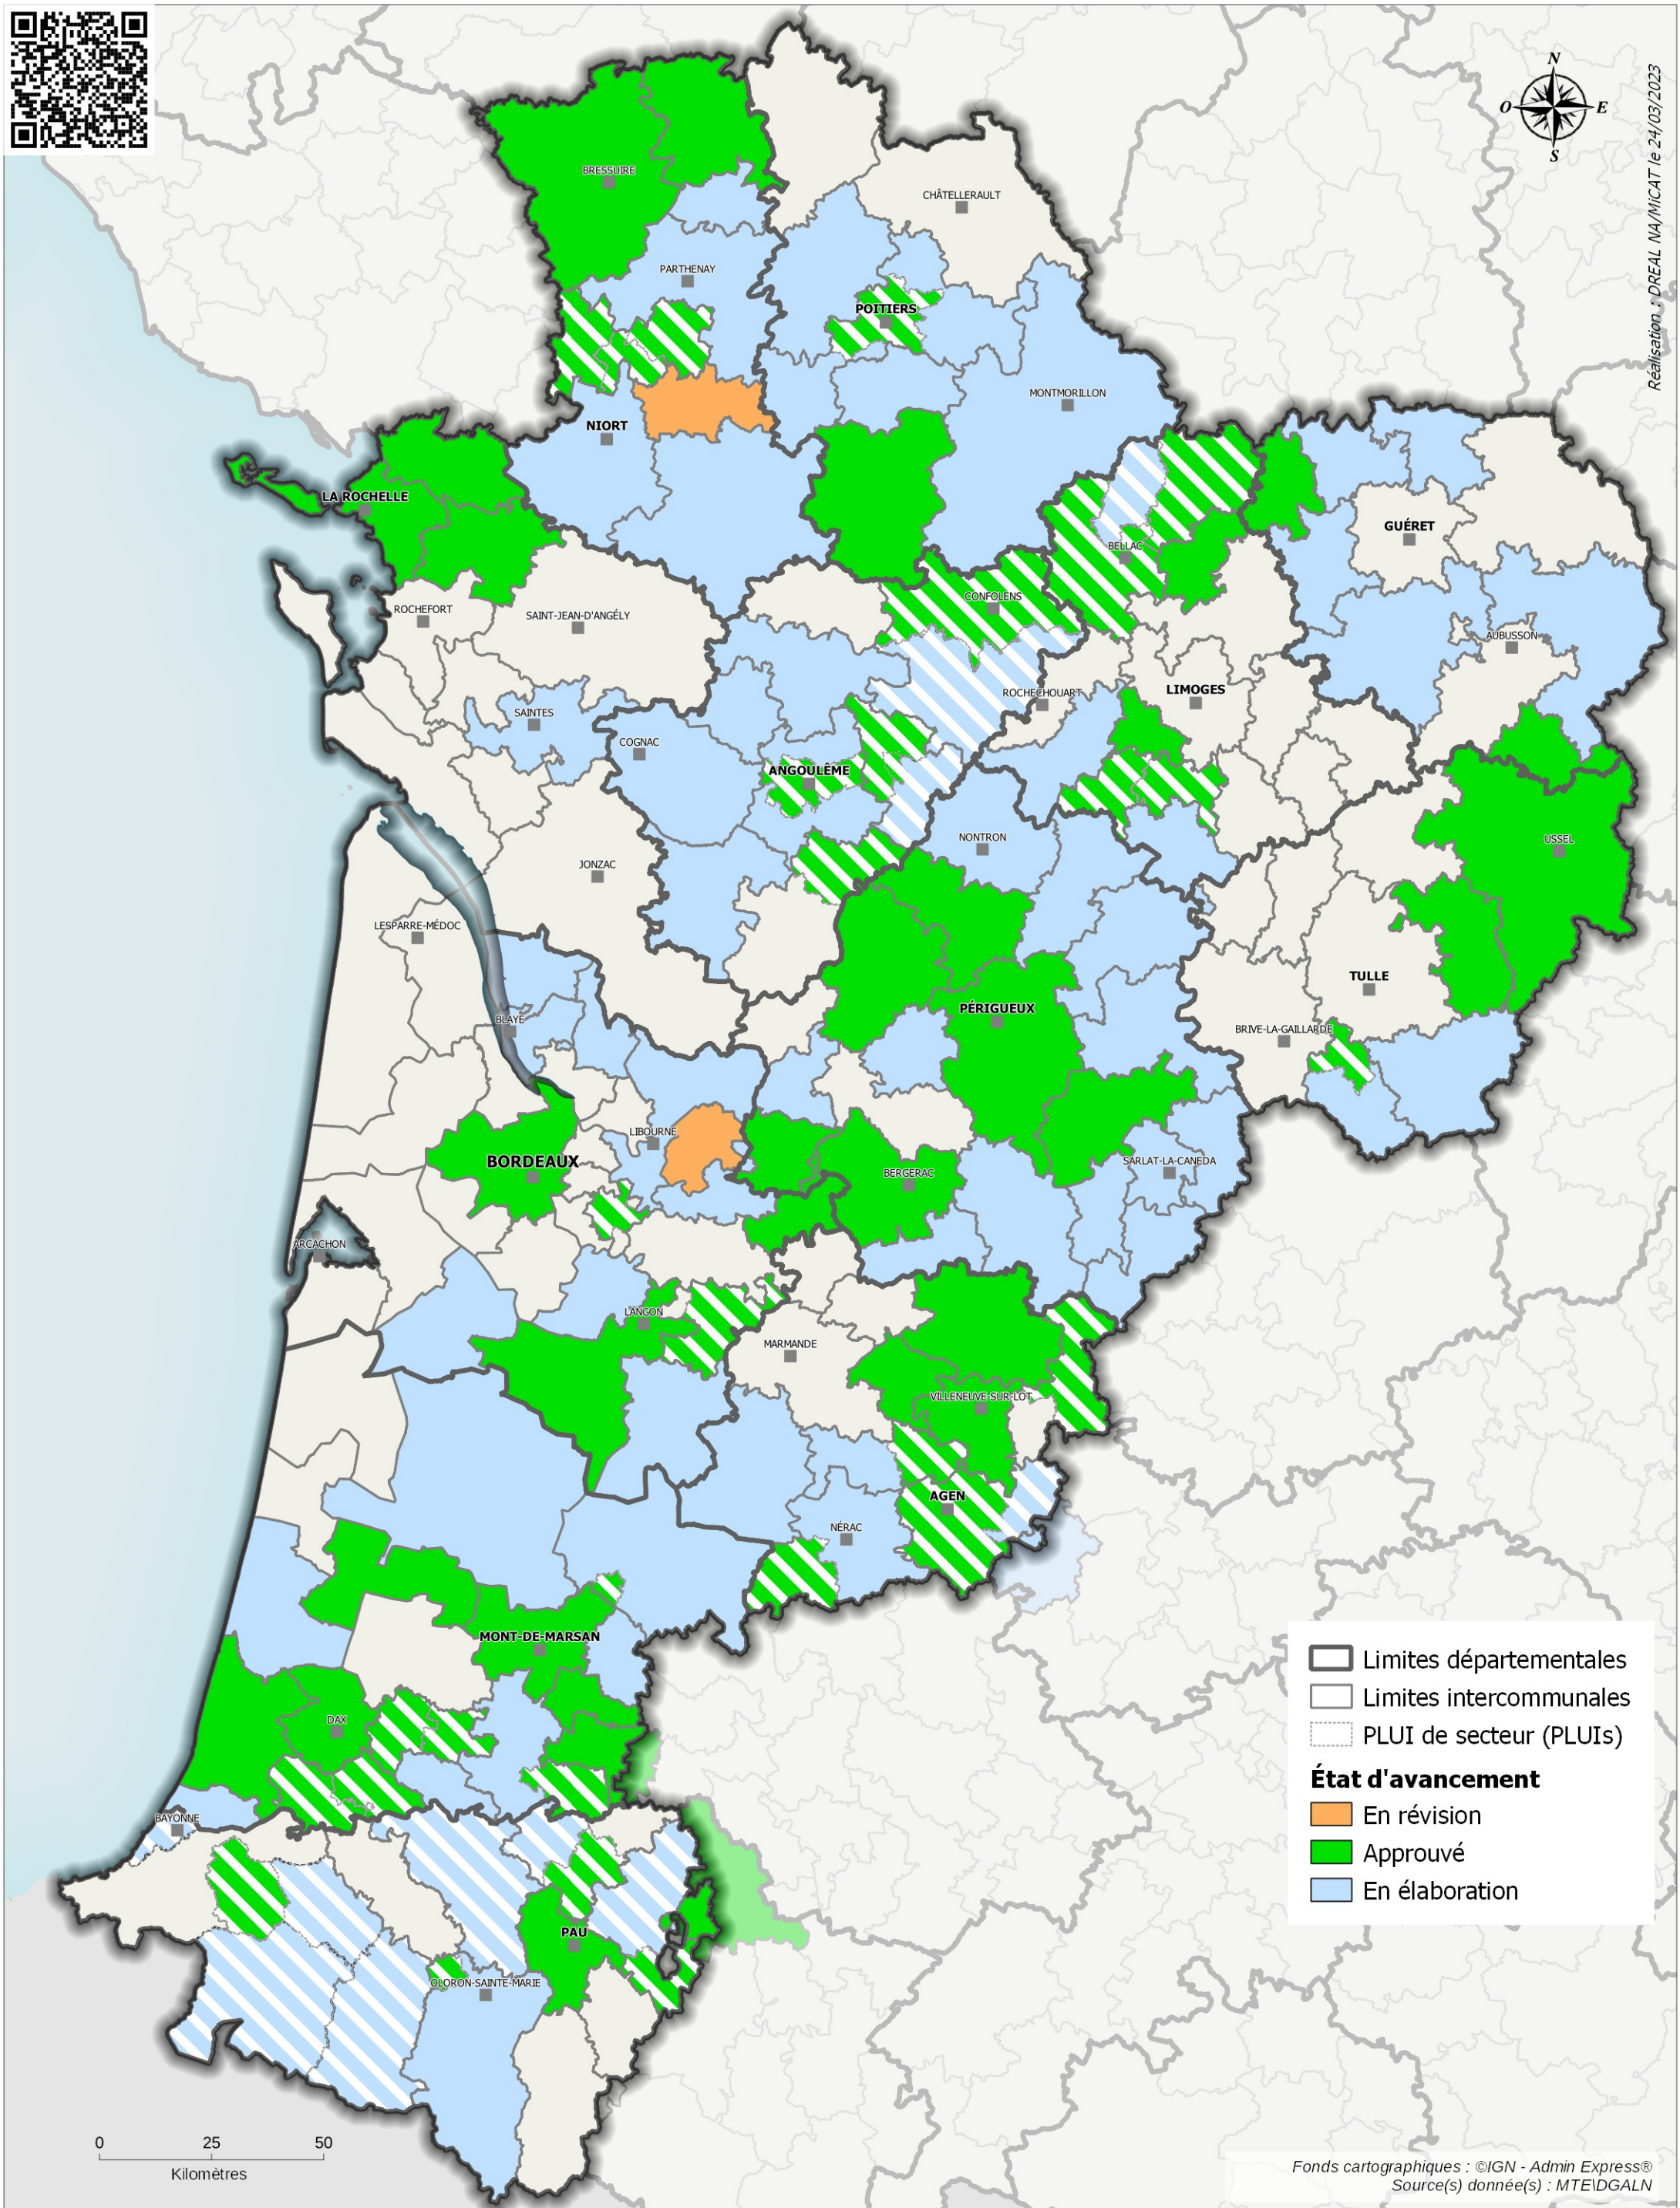

Réalisation : DREAL N/A/MICAT le 24/03/2023

0 25 50  
Kilomètres

Fonds cartographiques : ©IGN - Admin Express®  
Source(s) donnée(s) : MTE/DGALN