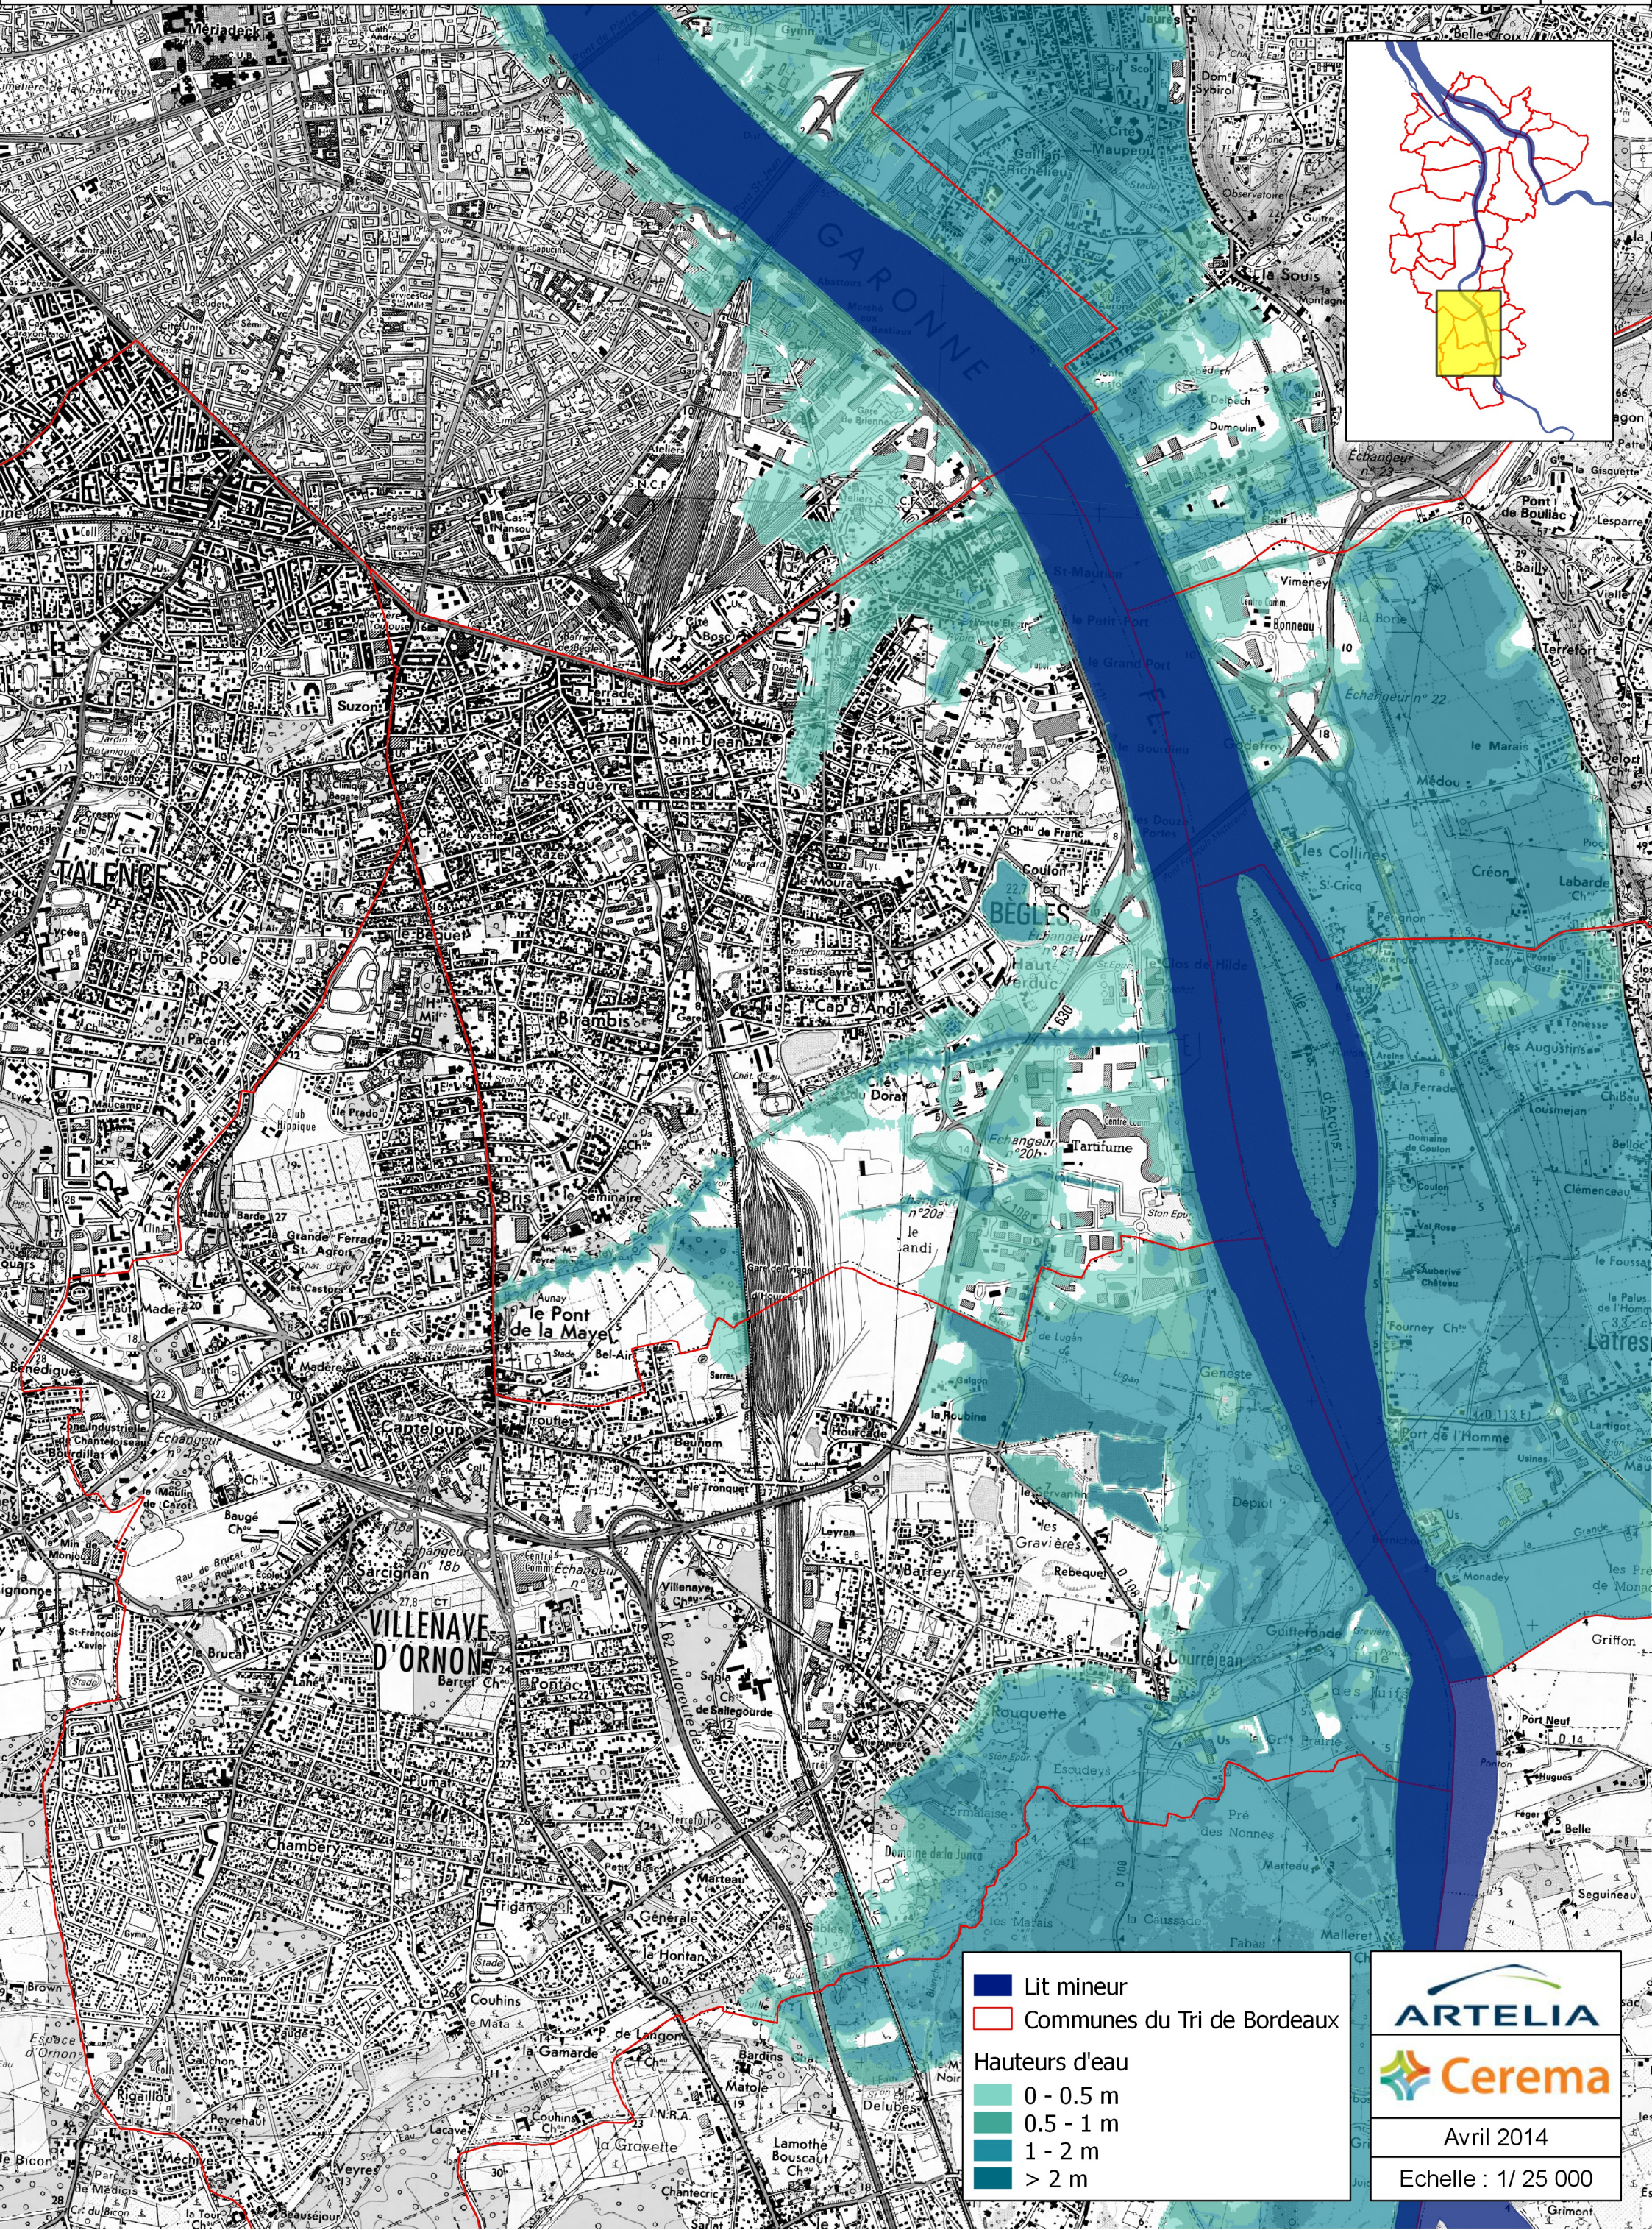

TERRITOIRE A RISQUE D'INONDATION (TRI) - SECTEUR DE BORDEAUX  
CARTE DES SURFACES INONDABLES - TYPE : SUBMERSION  
CARTE DES HAUTEURS D'EAU - EVENEMENT DE FAIBLE PROBABILITE

**■** Lit mineur  
**□** Communes du Tri de Bordeaux

**Hauteurs d'eau**

- 0 - 0.5 m
- 0.5 - 1 m
- 1 - 2 m
- > 2 m

**ARTELIA**

**Cerema**

Avril 2014

Echelle : 1/ 25 000