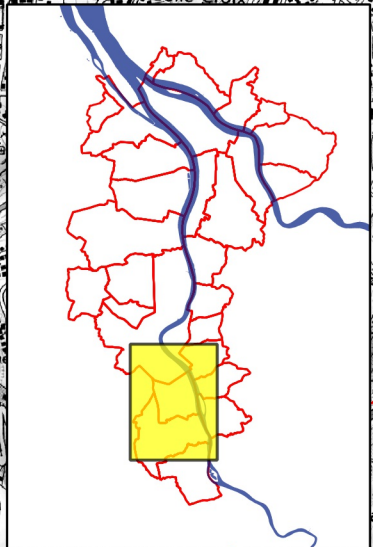

TERRITOIRE A RISQUE D'INONDATION (TRI) - SECTEUR DE BORDEAUX  
CARTE DES SURFACES INONDABLES - TYPE : SUBMERSION  
CARTE DES HAUTEURS D'EAU - EVENEMENT DE FAIBLE PROBABILITE

**■** Lit mineur  
**□** Communes du Tri de Bordeaux

**Hauteurs d'eau**

- 0 - 0.5 m
- 0.5 - 1 m
- 1 - 2 m
- > 2 m

**ARTELIA**

**Cerema**

Avril 2014

Echelle : 1/ 25 000