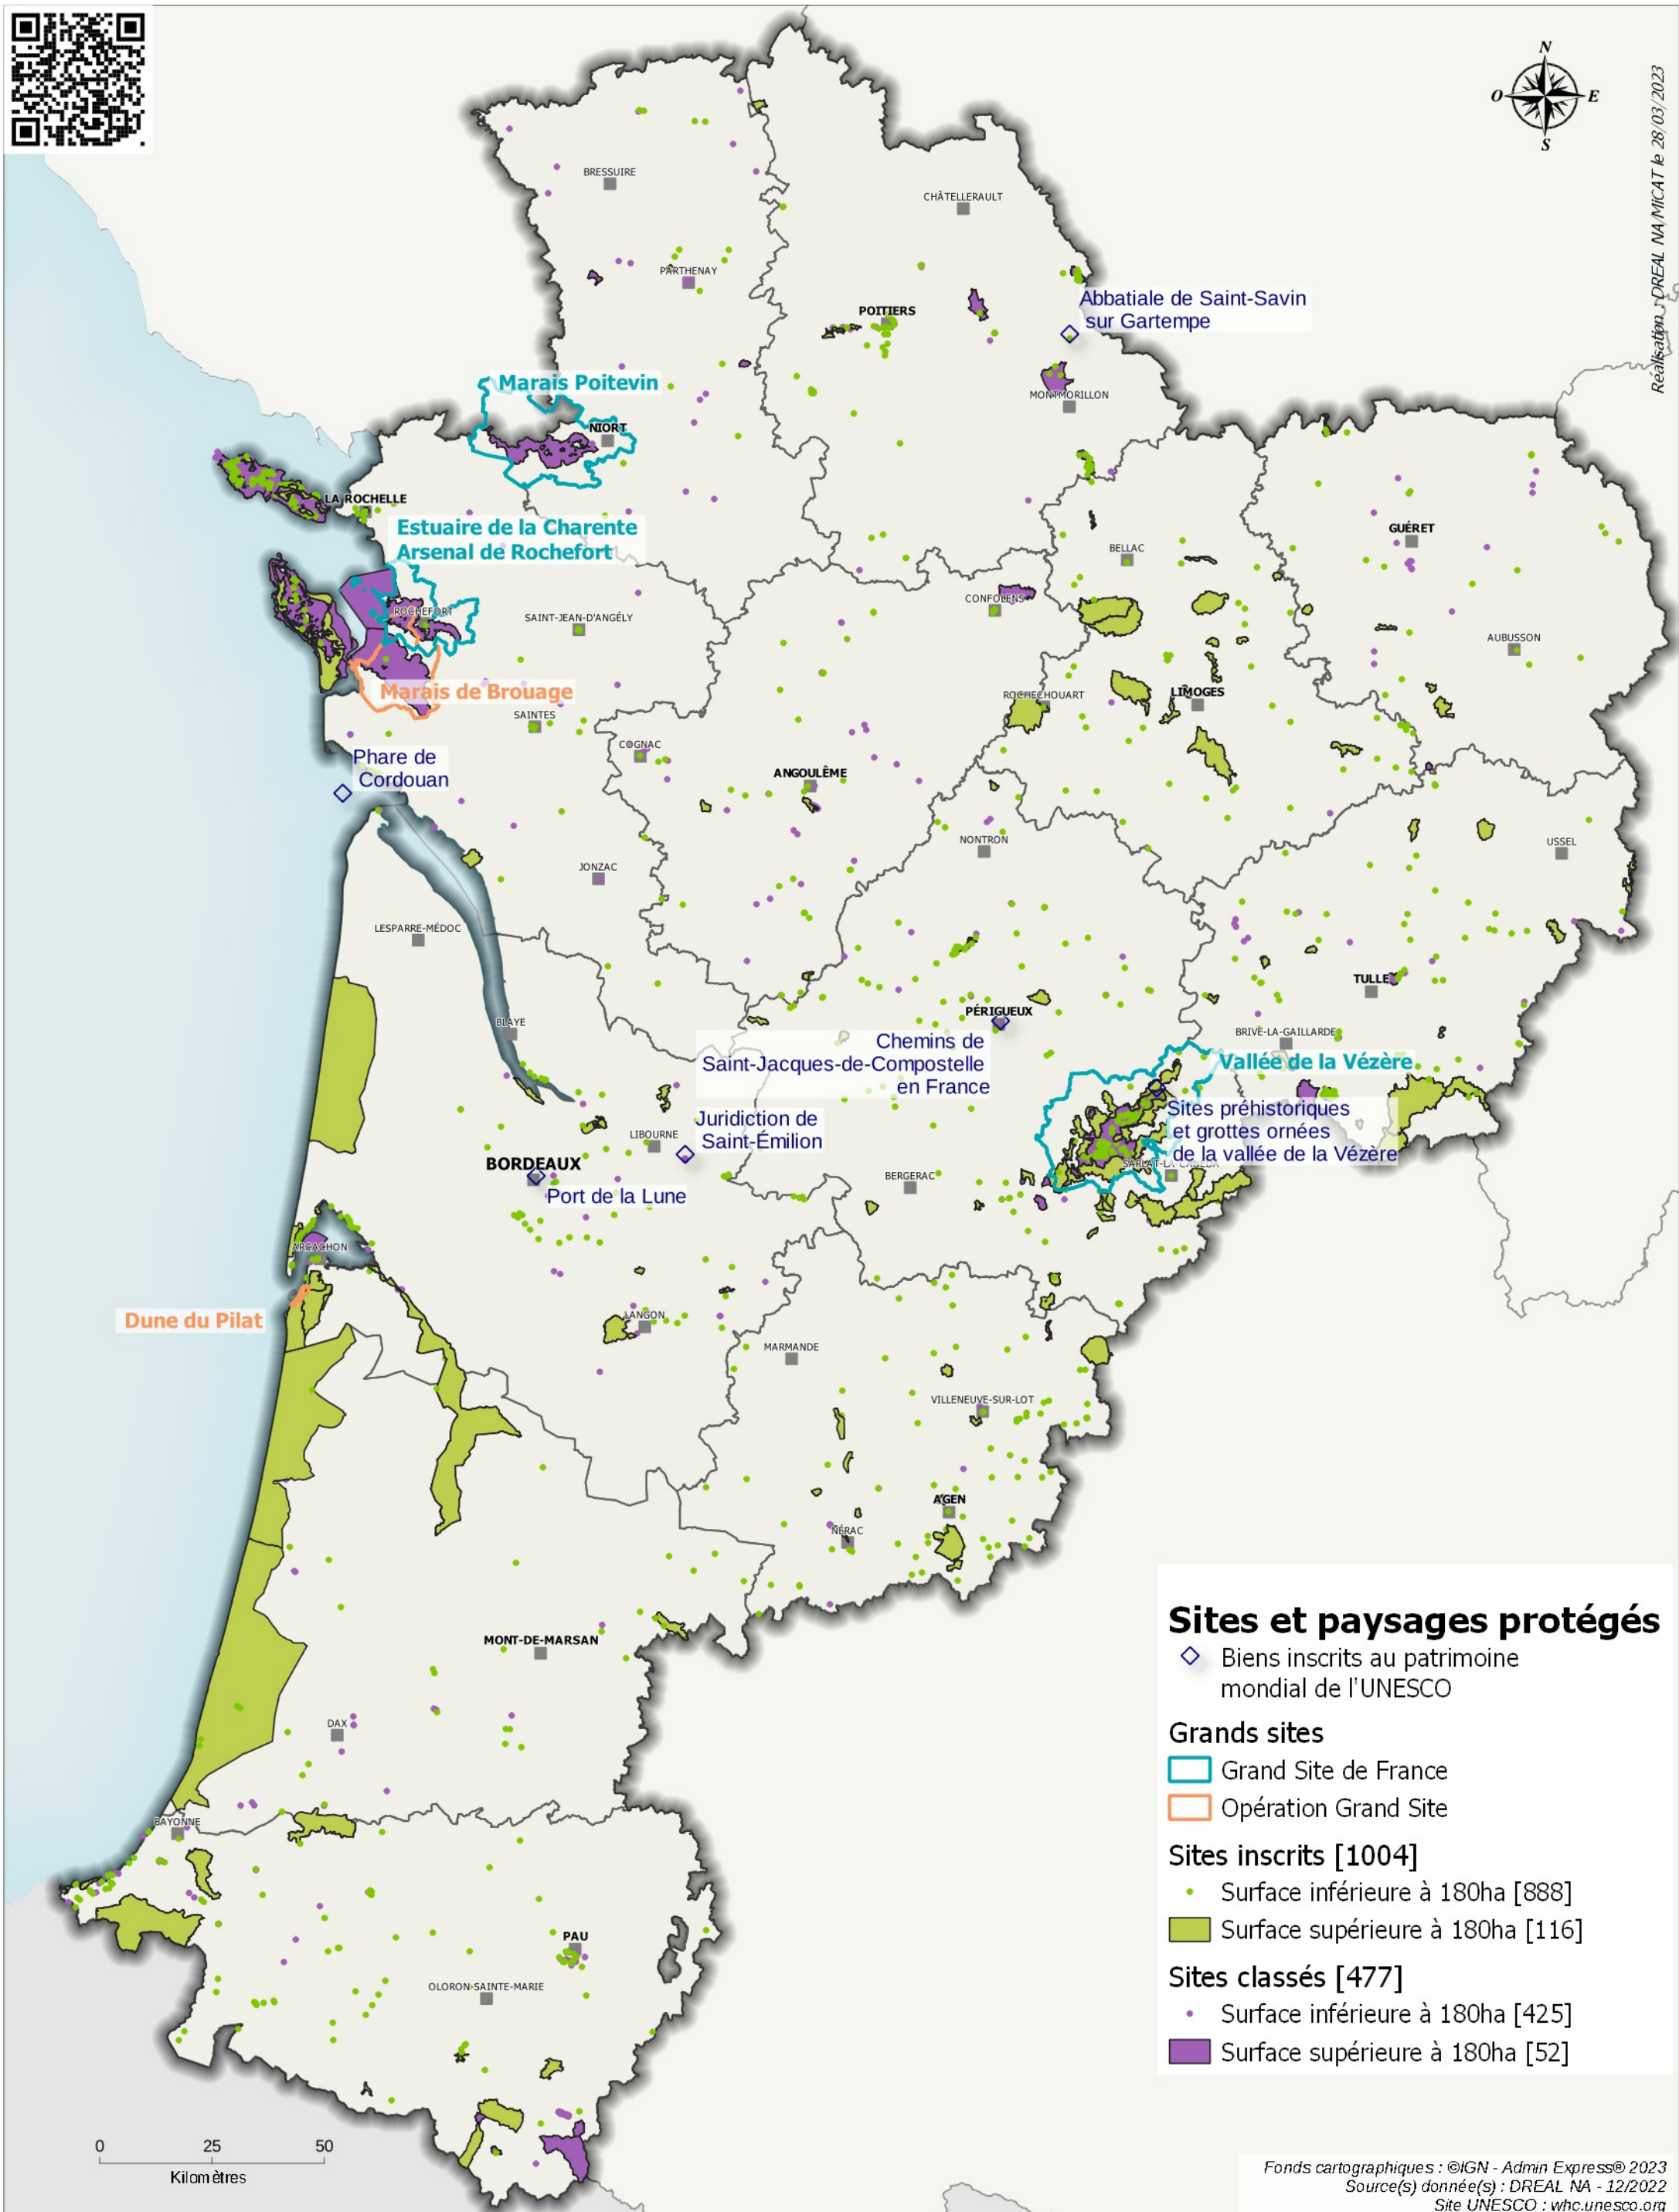

Réalisation : DREAL NA/MICAT le 28/03/2023

## Sites et paysages protégés

- ◆ Biens inscrits au patrimoine mondial de l'UNESCO
- Grands sites**
  - Grand Site de France
  - Opération Grand Site
- Sites inscrits [1004]**
  - Surface inférieure à 180ha [888]
  - Surface supérieure à 180ha [116]
- Sites classés [477]**
  - Surface inférieure à 180ha [425]
  - Surface supérieure à 180ha [52]

Fonds cartographiques : ©IGN - Admin Express® 2023  
Source(s) donnée(s) : DREAL NA - 12/2022  
Site UNESCO : whc.unesco.org